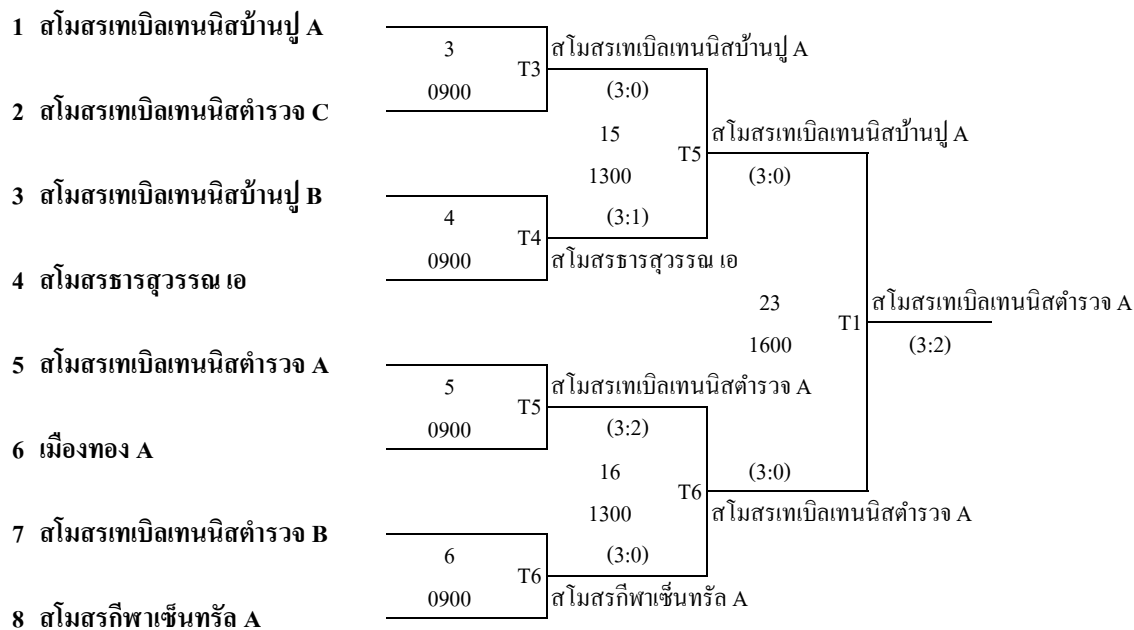

การแข่งขันเทเบิลเทนนิสชิงแชมป์สโมสร ประจำปี 2565

M Electrolyte Table Tennis Club Championships 2022

วันที่ 15 - 21 สิงหาคม 2565 ณ ห้องไอส์แลนด์ฮอลล์ ชั้น 3 ศูนย์การค้าแฟชั่นไอส์แลนด์

ประเภททีมเยาวชนหญิงอายุไม่เกิน 13 ปี

1. มีนักกีฬาแข่งขันทั้งหมดจำนวน 14 ทีม

และแข่งขันในรอบแรก 14 ทีม แบ่งออกเป็น 4 กลุ่ม แข่งขันแบบวนพบกันหมดในแต่ละกลุ่ม

นักกีฬาที่มีคะแนนเป็นที่ 1 และ 2 ในแต่ละกลุ่มเข้าไปแข่งขันในรอบสอง

NEW UPDATE

POINT 23

GROUP 1		1	2	3
1	สโมสรเทเบิลเทนนิสบ้านปู A	X	3-1	3-0
2	เมืองทอง A	1-3	X	3-0
3	สโมสรเทเบิลเทนนิสตาร์จ D	0-3	0-3	X

Game	Point	Rank
6:1	4	1
4:3	3	2
0:6	2	3

GROUP 2		1	2	3
1	สโมสรกีฬาเซ็นทรัล A	X	3-0	3-1
2	สโมสรเทเบิลเทนนิสบ้านปู C	0-3	X	1-3
3	สโมสรเทเบิลเทนนิสตาร์จ C	1-3	3-1	X

Game	Point	Rank
6:1	4	1
1:6	2	3
4:4	3	2

GROUP 3		1	2	3	4
1	สโมสรเทเบิลเทนนิสตาร์จ A	X	3-0	3-0	3-1
2	สโมสรเทเบิลเทนนิสบ้านปู B	0-3	X	3-2	3-2
3	เมืองทอง B	0-3	2-3	X	3-0
4	สโมสรกีฬาเซ็นทรัล B	1-3	2-3	0-3	X

Game	Point	Rank
9:1	6	1
6:7	5	2
5:6	4	3
3:9	3	4

GROUP 4		1	2	3	4
1	สโมสรเทเบิลเทนนิสตาร์จ B	X	1-3	3-0	3-0
2	สโมสรธารสุวรรณ เอ	3-1	X	3-0	3-0
3	Pin Pingpong Bearing 30	0-3	0-3	X	3-0
4	เมืองทอง C	0-3	0-3	0-3	X

Game	Point	Rank
7:3	5	2
9:1	6	1
3:6	4	3
0:9	3	4

M Electrolyte Table Tennis Club Championships 2022

ประเภททีมเยาวชนหญิงอายุไม่เกิน 13 ปี

วิธีการจัดการแข่งขัน รอบสอง

1. 1 มีทีมเข้าแข่งขัน 8 ทีม
2. 2 แข่งขันแบบแพ้คัดออก จนถึงรอบชิงชนะเลิศ (ที่ 3 สองตำแหน่ง)

18 ส.ค. 65