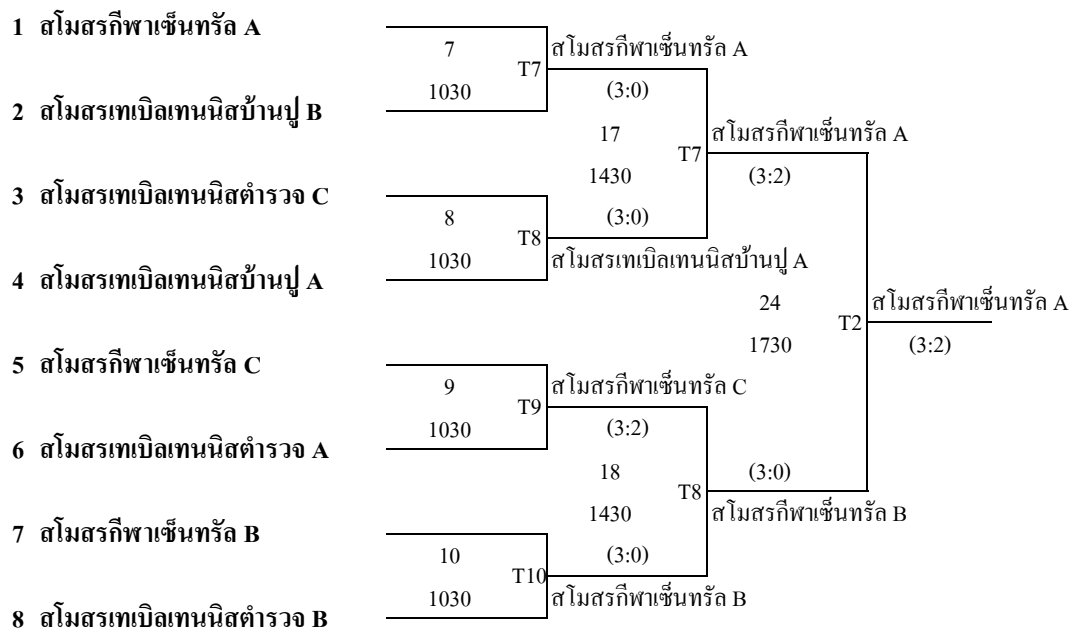

การแข่งขันเทเบิลเทนนิสชิงแชมป์สโมสร ประจำปี 2565

M Electrolyte Club Table Tennis Championships 2022

วันที่ 15 - 21 สิงหาคม 2565 ณ ห้องอีสต์แลนด์ฮอลล์ ชั้น 3 ศูนย์การค้าแฟชั่นไอส์แลนด์

ประเภททีมเยาวชนชายอายุไม่เกิน 17 ปี

1. มีนักกีฬาแข่งขันทั้งหมดจำนวน 13 ทีม

และแข่งขันในรอบแรก 13 ทีม แบ่งออกเป็น 4 กลุ่ม แข่งขันแบบวนพบกันหมดในแต่ละกลุ่ม

นักกีฬาที่มีคะแนนเป็นที่ 1 และ 2 ในแต่ละกลุ่มเข้าไปแข่งขันในรอบสอง

POINT 14

GROUP 1		1	2	3
1	สโมสรกีฬาเซ็นทรัล A	X	3-0	3-0
2	สโมสรเทเบิลเทนนิสตำรวจ A	0-3	X	3-0
3	เมืองทอง	0-3	0-3	X

Game	Point	Rank
6:0	4	1
3:3	3	2
0:6	2	3

GROUP 2		1	2	3
1	สโมสรเทเบิลเทนนิสตำรวจ B	X	3-0	3-0
2	สโมสรเทเบิลเทนนิสบ้านปู B	0-3	X	3-1
3	สโมสรกีฬาเซ็นทรัล D	0-3	1-3	X

Game	Point	Rank
6:0	4	1
3:4	3	2
1:6	2	3

GROUP 3		1	2	3
1	สโมสรกีฬาเซ็นทรัล C	X	3-0	3-0
2	สโมสรเทเบิลเทนนิสตำรวจ C	0-3	X	3-1
3	สโมสรเทเบิลเทนนิสบ้านปู C	0-3	1-3	X

Game	Point	Rank
6:0	4	1
3:4	3	2
1:6	2	3

GROUP 4		1	2	3	4
1	สโมสรเทเบิลเทนนิสบ้านปู A	X	3-2	3-1	3-0
2	สโมสรกีฬาเซ็นทรัล B	2-3	X	3-2	3-0
3	SISB SISB Academy	1-3	2-3	X	3-0
4	เทเบิลเทนนิส ปทุมธานี	0-3	0-3	0-3	X

Game	Point	Rank
9:3	6	1
8:5	5	2
6:6	4	3
0:9	3	4

M Electrolyte Club Table Tennis Championships 2022

ประเภททีมเยาวชนชายอายุไม่เกิน 17 ปี

วิธีการจัดการแข่งขัน รอบสอง

1. 1 มีทีมเข้าแข่งขัน 8 ทีม
2. 2 แข่งขันแบบแพ้คัดออก จนถึงรอบชิงชนะเลิศ (ที่ 3 สองตำแหน่ง)

18 ส.ค. 65