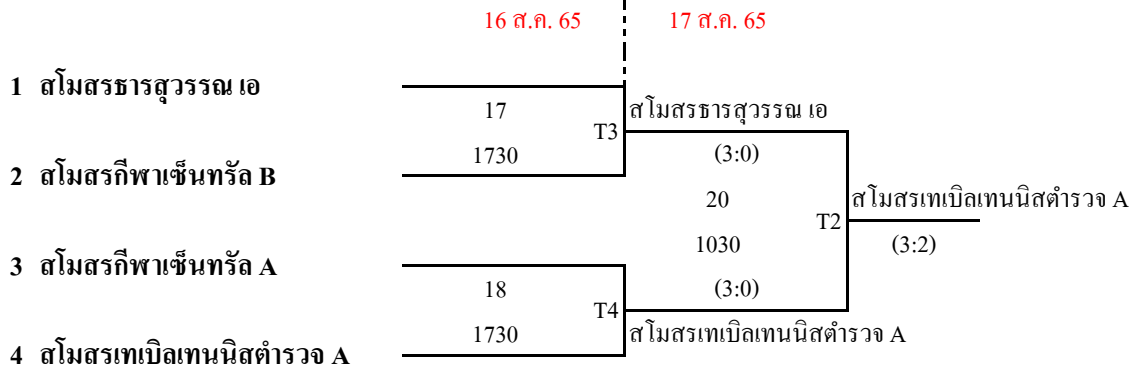

การแข่งขันเทเบิลเทนนิสชิงแชมป์สโมสร ประจำปี 2565

M Electrolyte Table Tennis Club Championships 2025

วันที่ 15 - 21 สิงหาคม 2565 ณ ห้องไอส์แลนด์ฮอลล์ ชั้น 3 ศูนย์การค้าแฟชั่นไอส์แลนด์

ประเภททีมเยาวชนหญิงอายุไม่เกิน 19 ปี

1. มีนักกีฬาแข่งขันทั้งหมดจำนวน 7 ทีม

และแข่งขันในรอบแรก 7 ทีม แบ่งออกเป็น 2 กลุ่ม แข่งขันแบบวนพบกันหมดในแต่ละกลุ่ม

นักกีฬาที่มีคะแนนเป็นที่ 1 และ 2 ในแต่ละกลุ่มเข้าไปแข่งขันในรอบสอง

POINT 11

	GROUP 1	1	2	3
1	สโมสรกีฬาเซ็นทรัล A	X	1-3	3-1
2	สโมสรธารสุวรรณ เอ	3-1	X	3-0
3	สโมสรเทเบิลเทนนิสบ้านปู A	1-3	0-3	X

Game	Point	Rank
4:4	3	2
6:1	4	1
1:6	2	3

	GROUP 2	1	2	3	4
1	สโมสรเทเบิลเทนนิสตำรวจ A	X	3-0	3-0	3-0
2	สโมสรกีฬาเซ็นทรัล B	0-3	X	3-0	3-0
3	สโมสรธารสุวรรณ บี	0-3	0-3	X	0-3
4	สโมสรกีฬาเซ็นทรัล C	0-3	0-3	3-0	X

Game	Point	Rank
9:0	6	1
6:3	5	2
0:9		
3:6	4	3

M Electrolyte Table Tennis Club Championships 2025

ประเภททีมเยาวชนหญิงอายุไม่เกิน 19 ปี

วิธีการจัดการแข่งขัน รอบสอง

1. 1 มีทีมเข้าแข่งขัน 4 ทีม
2. 2 แข่งขันแบบแพ้คัดออก จนถึงรอบชิงชนะเลิศ (ที่ 3 สองตำแหน่ง)