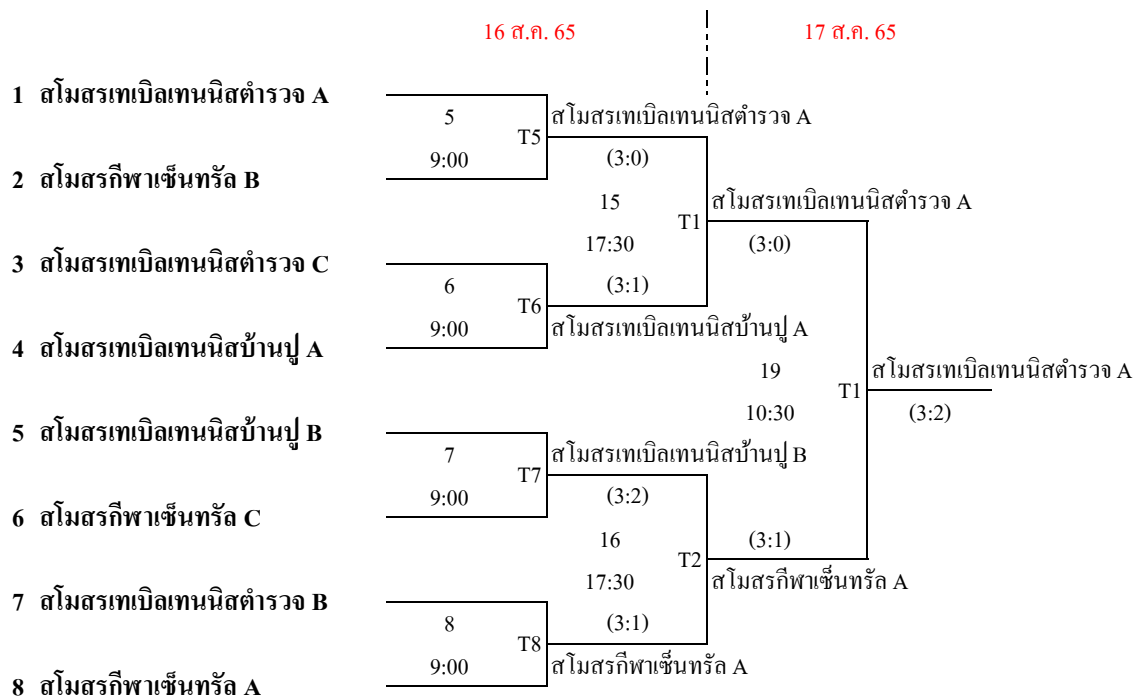

การแข่งขันเทนนิสชิงแชมป์สโมสรอาวุโส ประจำปี 2565

M Electrolyte Tennis Club Championships 2022

วันที่ 15 - 21 สิงหาคม 2565 ณ ห้องอีสต์แลนด์ฮอลล์ ชั้น 3 ศูนย์การค้าแฟชั่นไอส์แลนด์

ประเภททีมเยาวชนชายอายุไม่เกิน 19 ปี

1. มีนักกีฬาแข่งขันทั้งหมดจำนวน 11 ทีม

POINT 8

และแข่งขันในรอบแรก 11 ทีม แบ่งออกเป็น 4 กลุ่ม แข่งขันแบบวนพบกันหมดในแต่ละกลุ่ม

นักกีฬาที่มีคะแนนเป็นที่ 1 และ 2 ในแต่ละกลุ่มเข้าไปแข่งขันในรอบสอง

GROUP 1		1	2
1	สโมสรเทนนิสตำรวจ A	X	3 - 1
2	สโมสรกีฬาเซ็นทรัล C	1 - 3	X

Game	Point	Rank
3:1	2	1
1:3	1	2

GROUP 2		1	2	3
1	สโมสรกีฬาเซ็นทรัล A	X	3 - 1	3 - 0
2	กองทัพอากาศ	1 - 3	X	1 - 3
3	สโมสรเทนนิสตำรวจ C	0 - 3	3 - 1	X

Game	Point	Rank
6:1	4	1
2:6	2	3
3:4	3	2

GROUP 3		1	2	3
1	สโมสรกีฬาเซ็นทรัล B	X	1 - 3	3 - 1
2	สโมสรเทนนิสบ้านปู B	3 - 1	X	3 - 0
3	สโมสรกีฬาบีบีจี	1 - 3	0 - 3	X

Game	Point	Rank
4:4	3	2
6:1	4	1
1:6	2	3

GROUP 4		1	2	3
1	สโมสรเทนนิสบ้านปู A	X	3 - 0	3 - 0
2	สโมสรเทนนิสตำรวจ B	0 - 3	X	3 - 0
3	สโมสรกีฬาเซ็นทรัล D	0 - 3	0 - 3	X

Game	Point	Rank
6:0	4	1
3:3	3	2
0:6	2	3

M Electrolyte Tennis Club Championships 2022

ประเภททีมเยาวชนชายอายุไม่เกิน 19 ปี

วิธีการจัดการแข่งขัน รอบสอง

1. 1 มีทีมเข้าแข่งขัน 8 ทีม
2. 2 แข่งขันแบบแพ้คัดออก จนถึงรอบชิงชนะเลิศ (ที่ 3 สองตำแหน่ง)