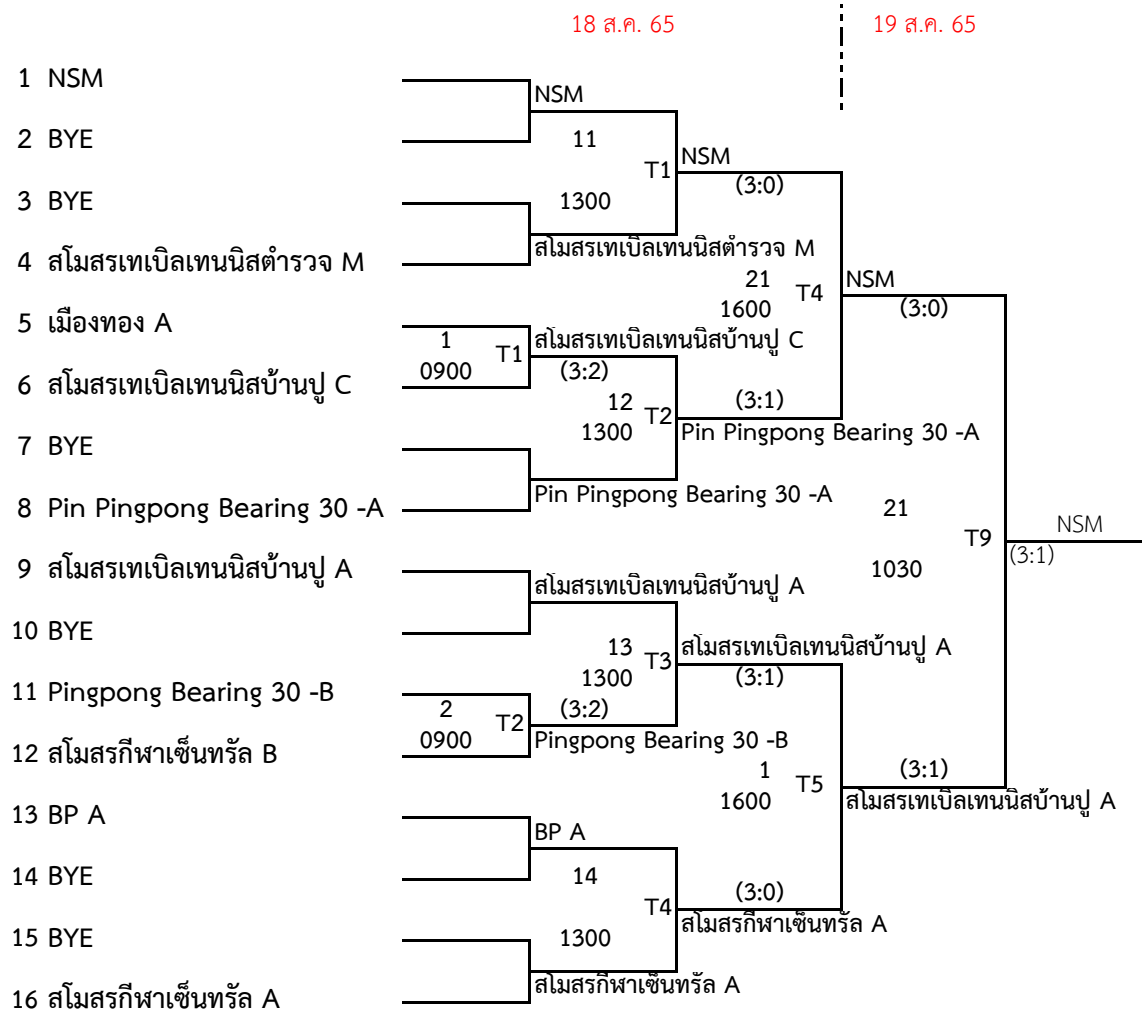

การแข่งขันเทเบิลเทนนิสชิงแชมป์สโมสร ประจำปี 2565

M Electrolyte Club Table Tennis Championships 2022

วันที่ 15 - 21 สิงหาคม 2565 ณ ห้องอีสต์แลนด์ฮอลล์ ชั้น 3 ศูนย์การค้าแฟชั่นไอส์แลนด์

ประเภททีมเยาวชนชายอายุไม่เกิน 13 ปี

1. มีนักกีฬาแข่งขันทั้งหมดจำนวน 15 ทีม

POINT 20

และแข่งขันในรอบแรก 15 ทีม แบ่งออกเป็น 5 กลุ่ม แข่งขันแบบวนพบกันหมดในแต่ละกลุ่ม

นักกีฬาที่มีคะแนนเป็นที่ 1 และ 2 ในแต่ละกลุ่มเข้าไปแข่งขันในรอบสอง

GROUP 1		1	2	3
1	NSM	X	3-0	3-0
2	สโมสรเทเบิลเทนนิสตำรวจ A	0-3	X	0-3
3	สโมสรกีฬาเซ็นทรัล B	0-3	3-0	X

Game	Point	Rank
6:0	4	1
0:6	2	3
3:3	3	2

GROUP 2		1	2	3
1	สโมสรกีฬาเซ็นทรัล A	X	3-1	3-0
2	สโมสรเทเบิลเทนนิสบ้านปู C	1-3	X	3-0
3	BP B	0-3	0-3	X

Game	Point	Rank
6:1	4	1
4:3	3	2
0:6	2	3

GROUP 3		1	2	3
1	สโมสรเทเบิลเทนนิสบ้านปู A	X	3-0	3-0
2	สโมสรเทเบิลเทนนิสตำรวจ M	0-3	X	3-1
3	เมืองทอง B	0-3	1-3	X

Game	Point	Rank
6:0	4	1
3:4	3	2
1:6	2	3

GROUP 4		1	2	3
1	BP A	X	0-3	3-1
2	Pin Pingpong Bearing 30 -A	3-0	X	3-1
3	ไทยรุ่ง	1-3	1-3	X

Game	Point	Rank
3:4	3	2
6:1	4	1
2:6	2	3

GROUP 5		1	2	3
1	Pingpong Bearing 30 -B	X	1-3	3-0
2	เมืองทอง A	3-1	X	3-0
3	สโมสรเทเบิลเทนนิสบ้านปู B	0-3	0-3	X

Game	Point	Rank
4:3	3	2
6:1	4	1
0:6	2	3

M Electrolyte Club Table Tennis Championships 2022

ประเภททีมเยาวชนชายอายุไม่เกิน 13 ปี

วิธีการจัดการแข่งขัน รอบสอง

1. 1 มีทีมเข้าแข่งขัน 10 ทีม
2. 2 แข่งขันแบบแพ้คัดออก จนถึงรอบชิงชนะเลิศ (ที่ 3 สองตำแหน่ง)