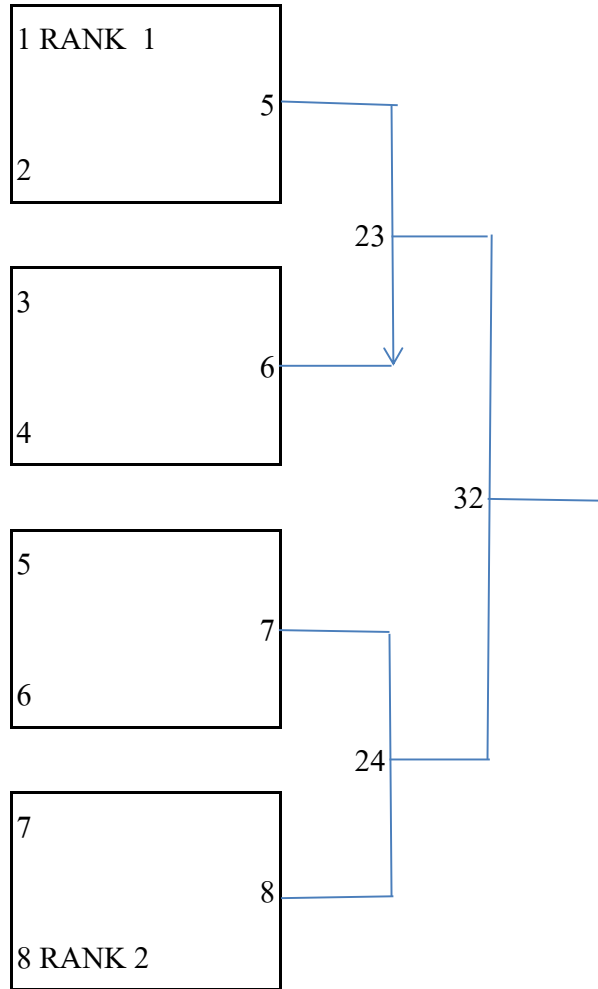

การแข่งขันกีฬาเทเบิลเทนนิส ศูนย์ฝึกป้องกันบ้านประชาทัฬหี ครั้งที่ 1
เป็นการแข่งขันสะสมคะแนน ระดับ 1 ดาว วันที่ 17-18 ตุลาคม 2563

รุ่นอายุไม่เกิน 15 ปี หญิง

แข่ง 18 ตุลาคม 2563..

1. สาย A
   โชติกา โกศลวิตร DUK
   ธีรรัตน์ มนูญญา บ้านประชา
   คลลดา บุตรงาม เมืองช้าง
2. สาย B
   สิริปราชญ์ พันธุ์เจริญ Bearing 30
   วรรษญา บุญสงฆ์ รร.กีฬาอบจ.ร้อยเอ็ด
   ภาวิณี คำวาสดี บ้านพิณโท
3. สาย C
   กัญญาภัค สุระเพ็ญ พรเพชร
   พิมพ์พิชชา ปาตาล KLP Sport
   สุจิตา วิไลไชย รร.กีฬาอบจ.ร้อยเอ็ด
4. สาย D
   พิศดา วงศ์อินตา KLP Sport
   ธนพร อ่อนหวาน ราชสีมา
   นฐมล บุตรงาม เมืองช้าง
5. สาย E
   วริษฐา พอดี เซ็นทรัล
   จิระวรรณ กำพุฒ บ้านพิณโท
   พิมพ์ศิริ พิมพ์ศิริ KLP Sport