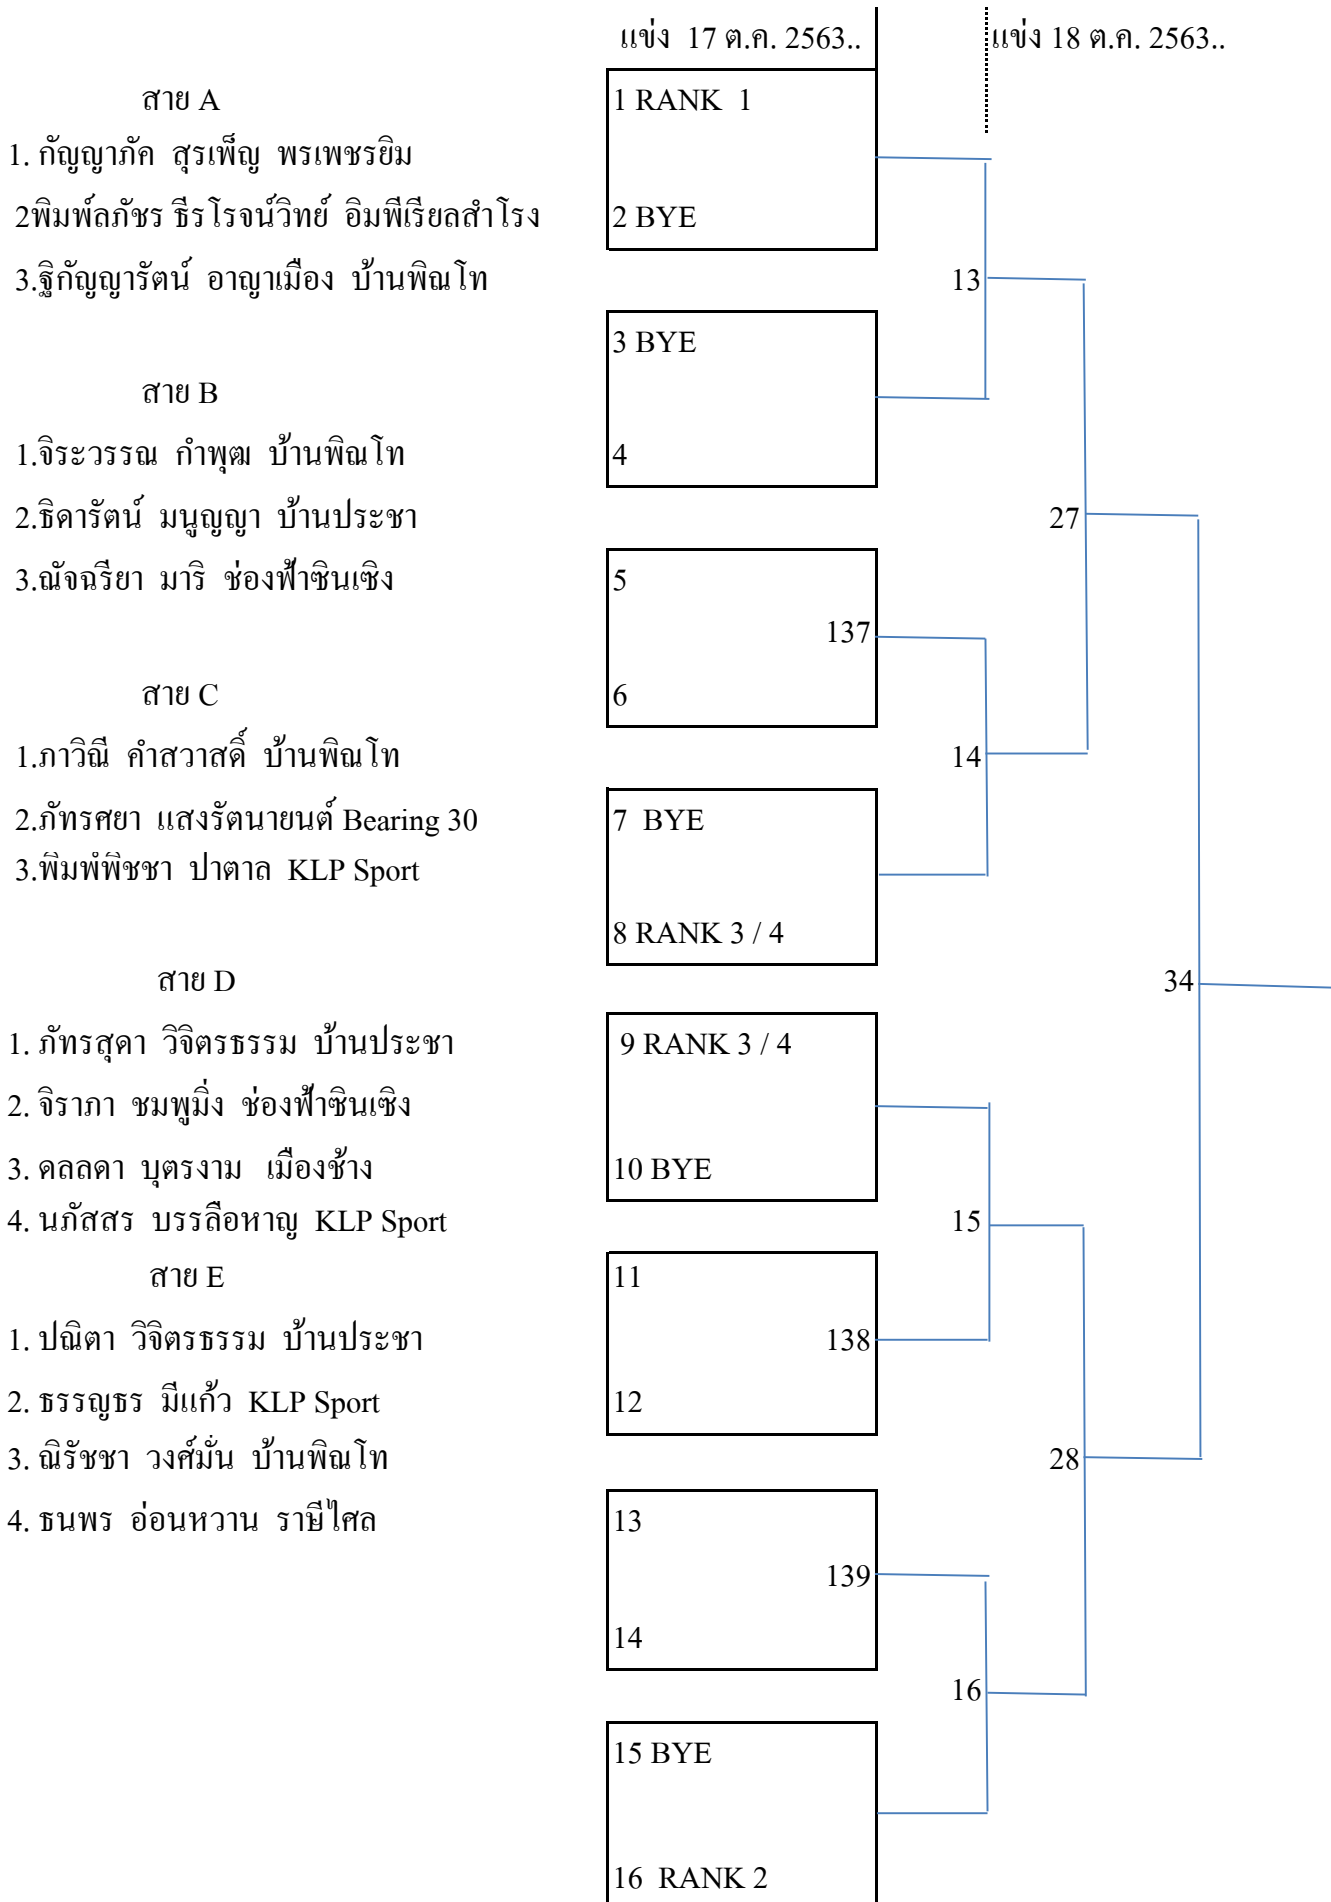

11

26

12

33

หมายเหตุ สายที่มี 3 คน เข้ารอบ 1 คน สายที่มี 4 คน เข้ารอบ 2 คน

การแข่งขันกีฬาเทเบิลเทนนิส ศูนย์ฝึกป้องกันบ้านประชาทัฬ ครั้งที่ 1

เป็นการแข่งขันสะสมคะแนน ระดับ 1 ดาว วันที่ 17-18 ตุลาคม 2563

รุ่นอายุไม่เกิน 12 ปี หญิง (สายที่มี 3 คน เข้ารอบ 1 คน สายที่มี 4 คน เข้ารอบ 2 คน)