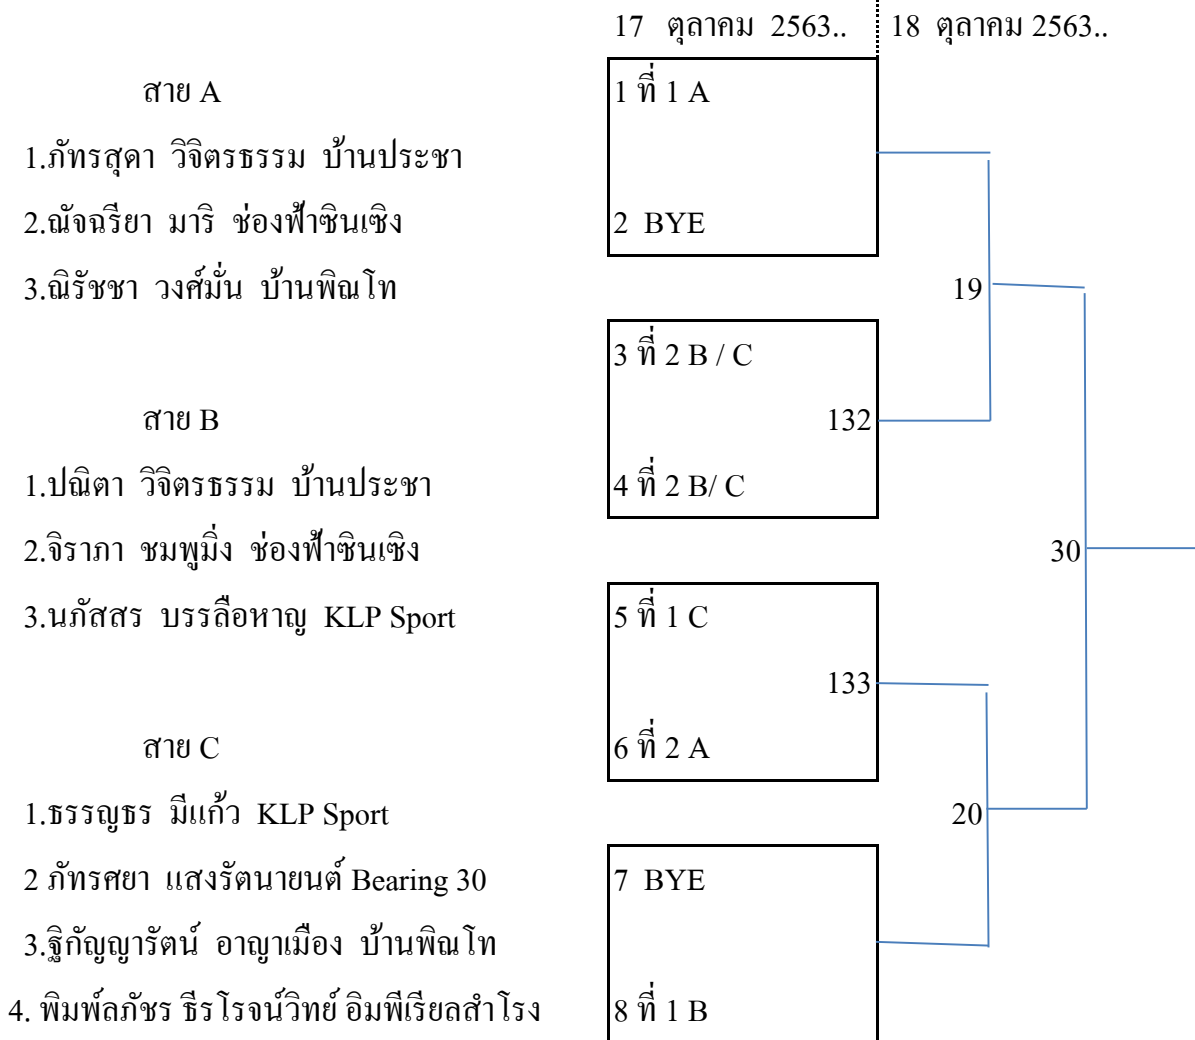

5 ที่ 1 C/ D	130
6 ที่ 2 A/ C/ D	

7 ที่ 2 A/ C/ D	131
8 ที่ 1 B	

17

29

18

การแข่งขันกีฬาเทเบิลเทนนิส ศูนย์ฝึกป้องกันบ้านประชาทัพ ครั้งที่ 1

เป็นการแข่งขันสะสมคะแนน ระดับ 1 ดาว วันที่ 17-18 ตุลาคม 2563

รุ่นอายุไม่เกิน 10 ปี หญิง เอาท์ 1 และที่ 2 ในสายเข้ารอบ 2