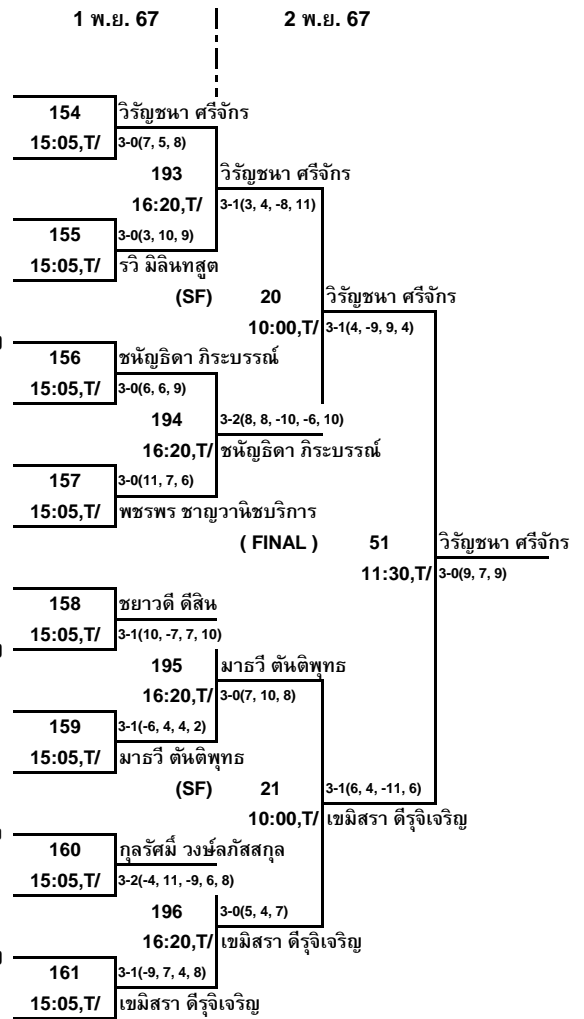

รอบสอง

1. 1 วิทยาลัยนา ศรีจักร
2. 2 โชติกา โภศลวิตร
3. 3 กัทรสุดา วิจิตรธรรม
4. 4 รวิ มิลินทสุด
5. 5 ชัญญิตตา ภิระบรรณ
6. 6 วริษฐา พอดี
7. 7 ณัฐธินิชา บัวสุวรรณ
8. 8 พชรพร ชาญวานิชบริการ
9. 9 วรัชยา ฉัตรชัยอุดมสุข
10. 10 ชยาวดี ดีสิน
11. 11 สาธิตา อำไพจันทร์กุล
12. 12 มาธวี ตันติพุทธ
13. 13 กุลรัศมี วงษ์ภัสสกุล
14. 14 พิศโสภา เชื้ออินทร์
15. 15 อธิรญา รักษาสิริ
16. 16 เขมิสรา ตีรุจิเจริญ

1. **BPP Table Tennis House**
2. **Pin Academy**
3. สโมสรเทเบิลเทนนิสบ้านปู
4. **Phakpoom Academy**
5. สโมสรเทเบิลเทนนิสอิมพีเรียลสำโรง
6. สโมสรกีฬาเซ็นทรัล
7. **SISB**
8. **ISR Academy**
9. **PATTAYA UNITED**
10. สโมสรกีฬาเซ็นทรัล
11. สโมสรเทเบิลเทนนิสบ้านปู
12. ชมรมเทเบิลเทนนิสช่องฟ้าซินเชิงวานิชบำรุง
13. **Spinning Star**
14. สโมสรเทเบิลเทนนิสอิมพีเรียลสำโรง
15. **SAT**