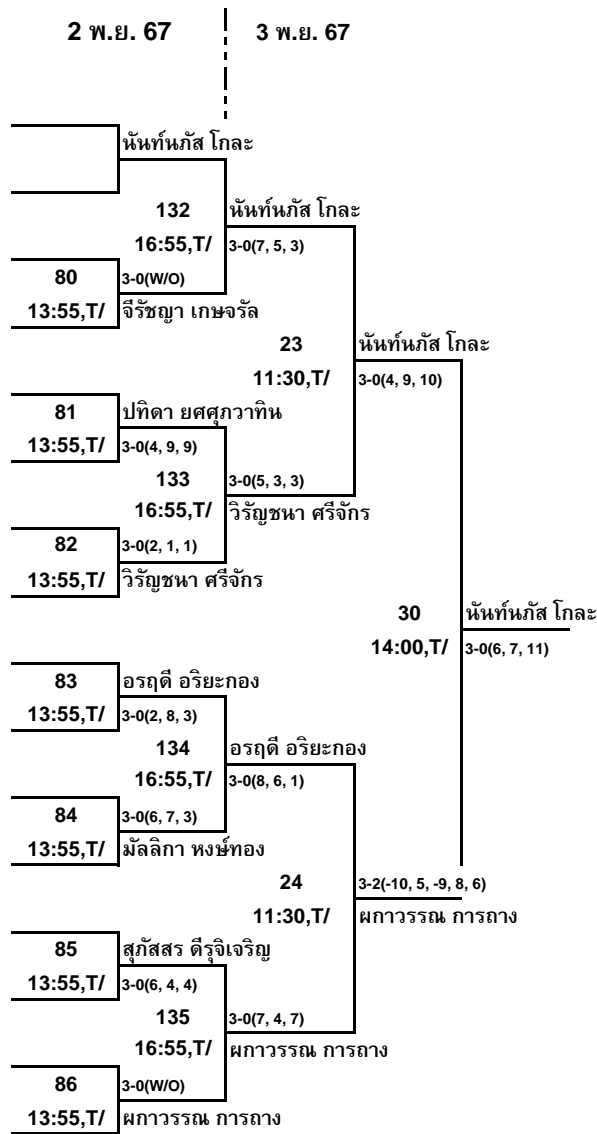

ประเภทหญิงเดี่ยวทั่วไป

1	न्हันท์นัทัส โกละ	มหาวิทยาลัยธนบุรี
2	BYE	-
3	จิรัชญา เกษจรัส	ปิงปองระยองคลับ
4	จิรกิตต์ วิทยากุลวงศ์	NCN TABEL TENNIS TEAM
5	ปัทดา ยศศุภวาทีน	-
6	นิจวรีย์ วรรณา	IRPC
7	บัลย์ ตันวัฒนาพันธ์	ITC GLOBAL
8	วิรัชชนา ศรีจักร	BPP Table Tennis House
9	อรฤดี อริยะกอง	PATTAYA UNITED
10	จุฑามาท จิตต์ปลื้ม	BST Table tennis club
11	มัทธมา วาณิชย์เซาวลิตกุล	มหาวิทยาลัยธนบุรี
12	มัลลิกา หงษ์ทอง	ITC GLOBAL
13	สุภัสสร ตีรุจิจเจริญ	SAT
14	พิมลพรรณ ดีคำ	สมาคมกีฬาคนพิการทางปัญญาแห่งประเทศไทย
15	อรพรรณ สาตรช่วง	โรงเรียนเทศบาลท่าโขลง 1
16	ผกาพรรณ การถาง	Lighthouse Sport Club