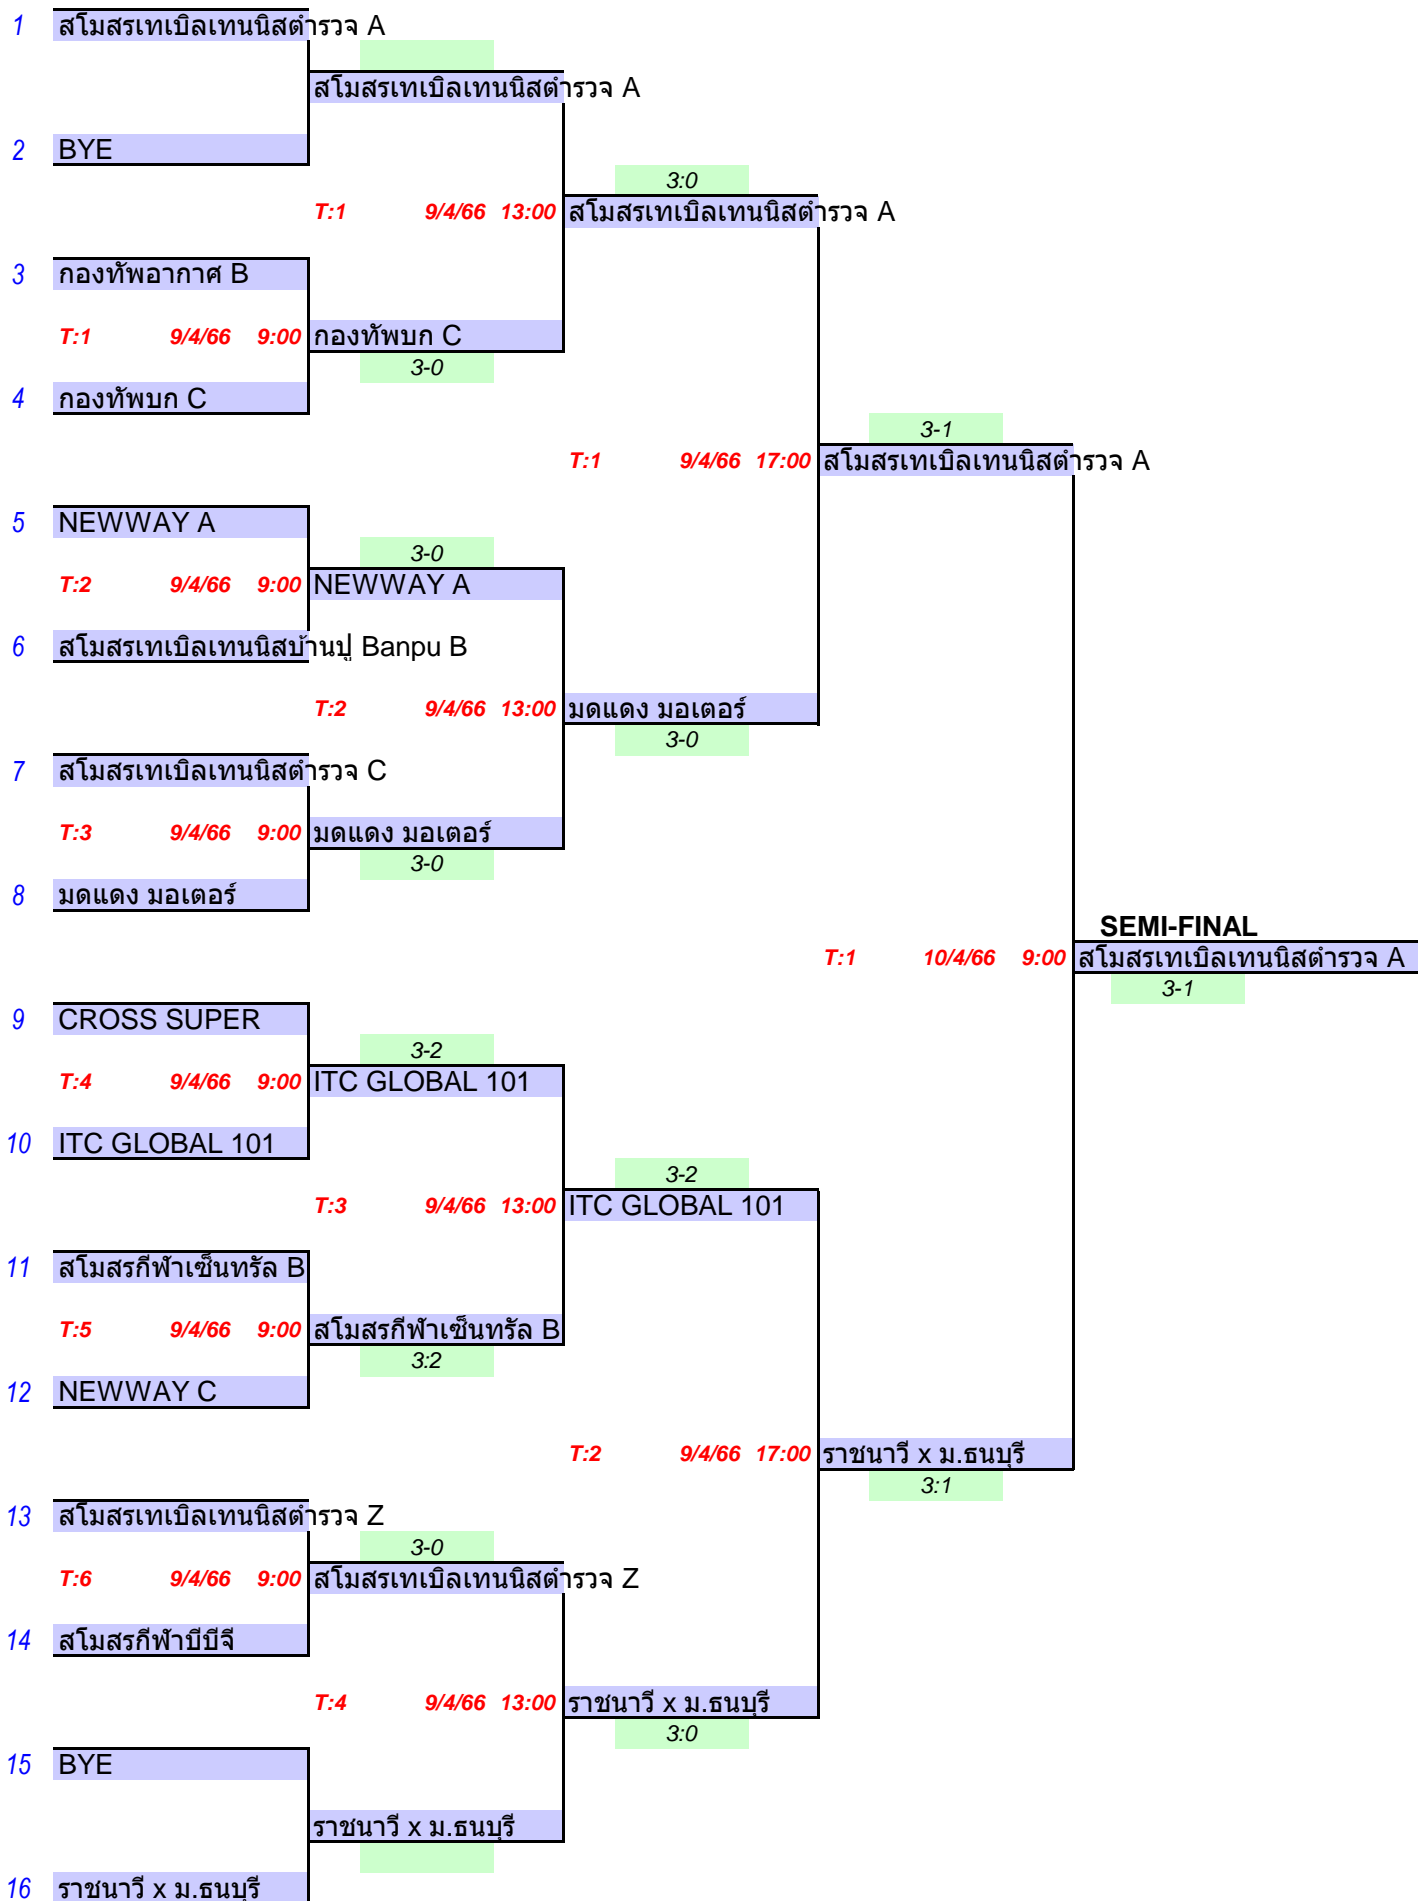

การแข่งขันกีฬาเทเบิลเทนนิสชิงแชมป์ประเทศไทย ประเภททีมสโมสร ประจำปี 2566

ระหว่างวันที่ 4 - 10 เมษายน 2566

ประเภททีมชายทั่วไป

มีทีมแข่งขันทั้งหมดจำนวน 69 ทีม มีทีมวาง 8 ทีมและแข่งขันในรอบแรก 61 ทีม แบ่งออกเป็น 20 กลุ่ม

นักกีฬาที่มีคะแนนเป็นที่ 1 ในแต่ละกลุ่มเข้าไปแข่งขันในรอบสอง

Day	Time	Table	Match
8-Apr	10:30	3	1 - 3
8-Apr	14:30	3	2 - 3
8-Apr	18:00	3	1 - 2

MT GROUP 17		1	2	3
1	Spinning Star BY SPRC		2-3	2-3
2	กองทัพ B	3-2		0-3
3	Alumni Forum เพจวันแมนโชว์	3-2	3-0	

Points	Pos.
2	3
3	2
4	1

Day	Time	Table	Match
8-Apr	10:30	4	1 - 3
8-Apr	14:30	4	2 - 3
8-Apr	18:00	4	1 - 2

MT GROUP 18		1	2	3
1	กองทัพอากาศ B		3-2	3-2
2	กองทัพบก D	2-3		3-2
3	NCN Table Tennis Team A	2-3	2-3	

Points	Pos.
4	1
3	2
2	3

Day	Time	Table	Match
8-Apr	10:30	5	1 - 3
8-Apr	14:30	5	2 - 3
8-Apr	18:00	5	1 - 2

MT GROUP 19		1	2	3
1	สโมสรเทเบิลเทนนิสดำรง K		3-1	2-3
2	NEWWAY C	1-3		3-0
3	กองบิน4 หวานเจี๊ยบ	3-2	0-3	

Points	Pos.
3	2
3	1
3	3

Day	Time	Table	Match
8-Apr	10:30	6	1 - 3
8-Apr	10:30	7	2 - 4
8-Apr	14:30	7	2 - 3
8-Apr	14:30	6	1 - 4
8-Apr	18:00	6	1 - 2
8-Apr	18:00	7	3 - 4

MT GROUP 20		1	2	3	4
1	KUTTC		wo-3	wo-3	wo-3
2	สโมสรเทเบิลเทนนิสพิษณุโลก	3-wo		3-1	3-0
3	สมาคมแต่จิว C	3-wo	1-3		0-3
4	สมาคมกีฬาคนพิการทางปัญญาแห่งประเทศไทย	3-wo	0-3	3-0	

Points	Pos.
6	1
4	3
5	2

การแข่งขันกีฬาเทเบิลเทนนิสชิงแชมป์ประเทศไทย ประเภททีมสโมสร ประจำปี 2566

ประเภททีมชายทั่วไป รอบ 2