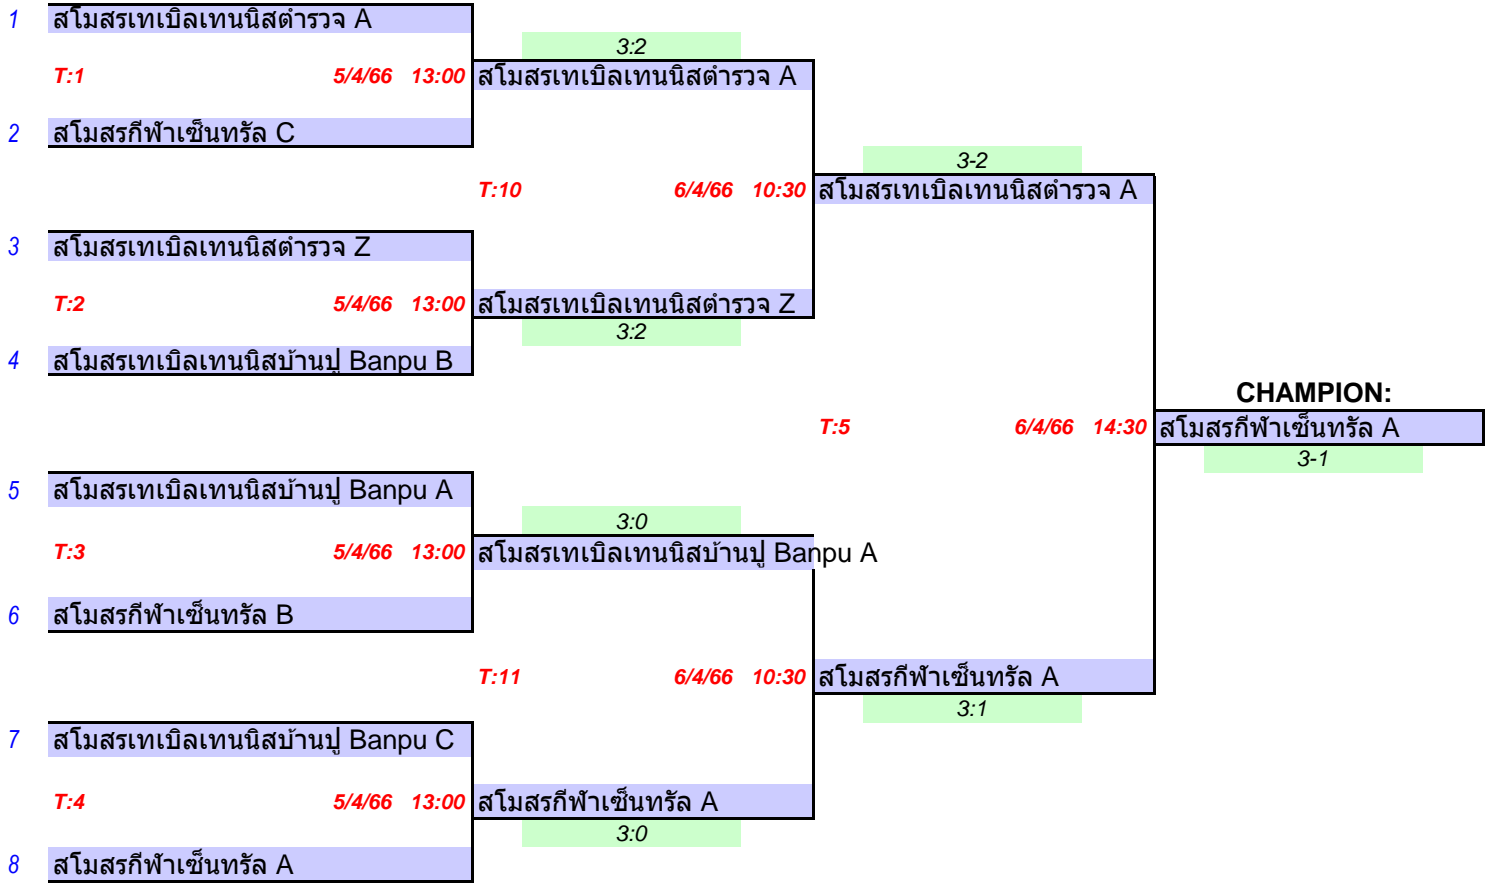

Points	Pos.
4	1
3	2
2	3

Day	Time	Table	Match
4-Apr	10:30	4	1 - 3
4-Apr	10:30	5	2 - 4
4-Apr	14:30	4	1 - 2
4-Apr	14:30	5	3 - 4
5-Apr	9:00	5	2 - 3
5-Apr	9:00	4	1 - 4

BT 19 GROUP 4		1	2	3	4
1	สโมสรกีฬาเซ็นทรัล B		0-3	3-0	3-0
2	สโมสรเทเบิลเทนนิสบ้านปู Banpu B	3-0		3-0	3-0
3	สโมสรเทเบิลเทนนิสดำรงจ F	0-3	0-3		3-0
4	กองกิจ B	0-3	0-3	0-3	

Points	Pos.
5	2
6	1
4	3
3	4

การแข่งขันกีฬาเทเบิลเทนนิสชิงแชมป์ประเทศไทย ประเภททีมสโมสร ประจำปี 2566

ประเภททีมเยาวชนชายอายุไม่เกิน 19 ปี รอบ 2