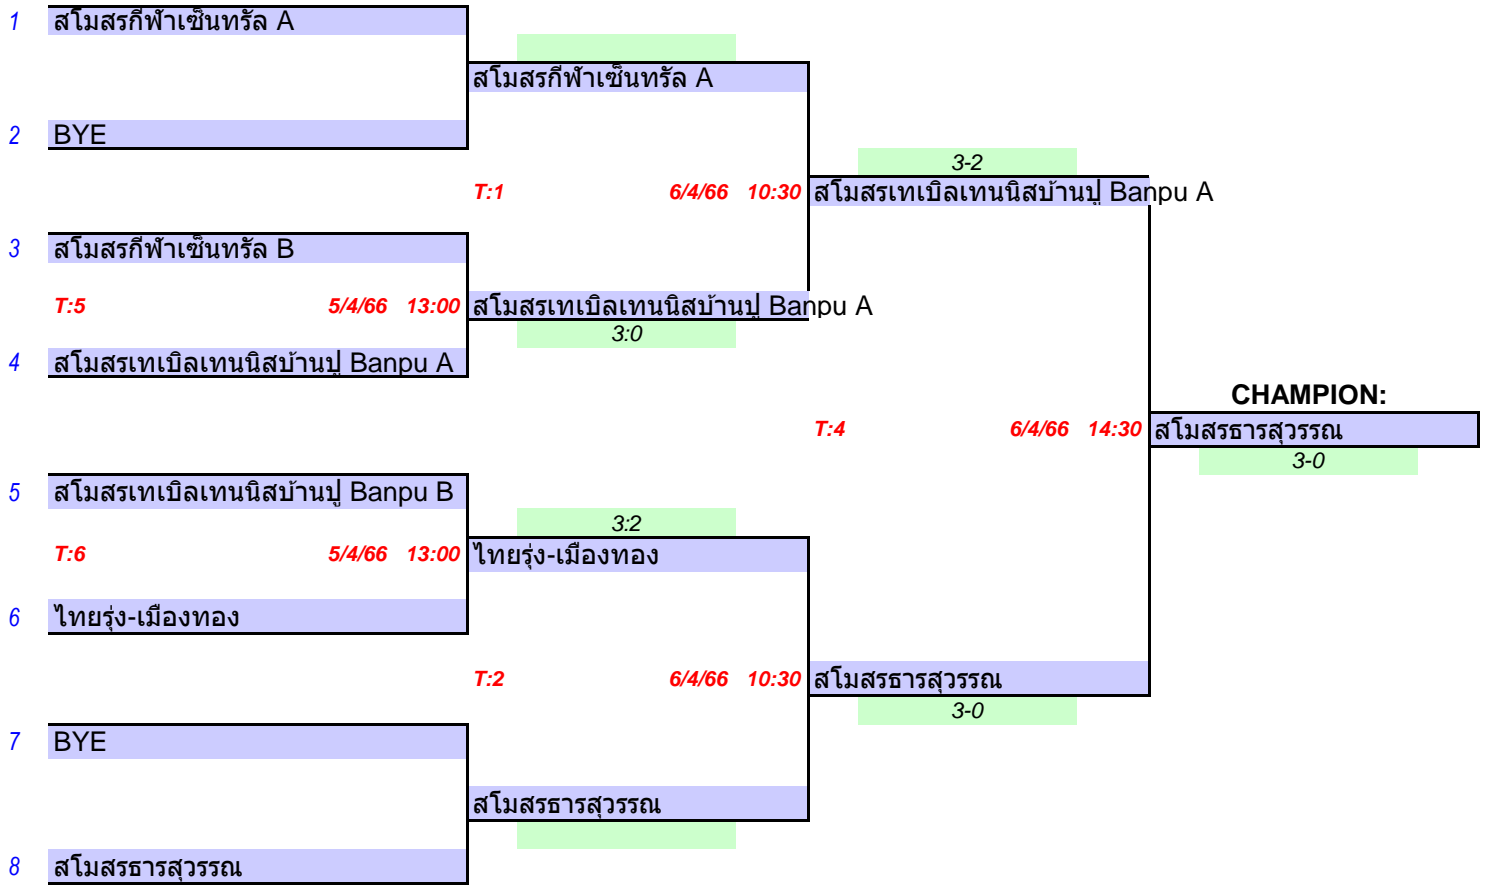

Points	Pos.
6	1
5	2
4	3
3	4

การแข่งขันกีฬาเทเบิลเทนนิสชิงแชมป์ประเทศไทย ประเภททีมสโมสร ประจำปี 2566

ประเภททีมเยาวชนหญิงอายุไม่เกิน 15 ปี รอบ 2

**การแข่งขันกีฬาเทเบิลเทนนิสชิงแชมป์ประเทศไทย ประเภททีมสมัคร ประจำปี 2566**