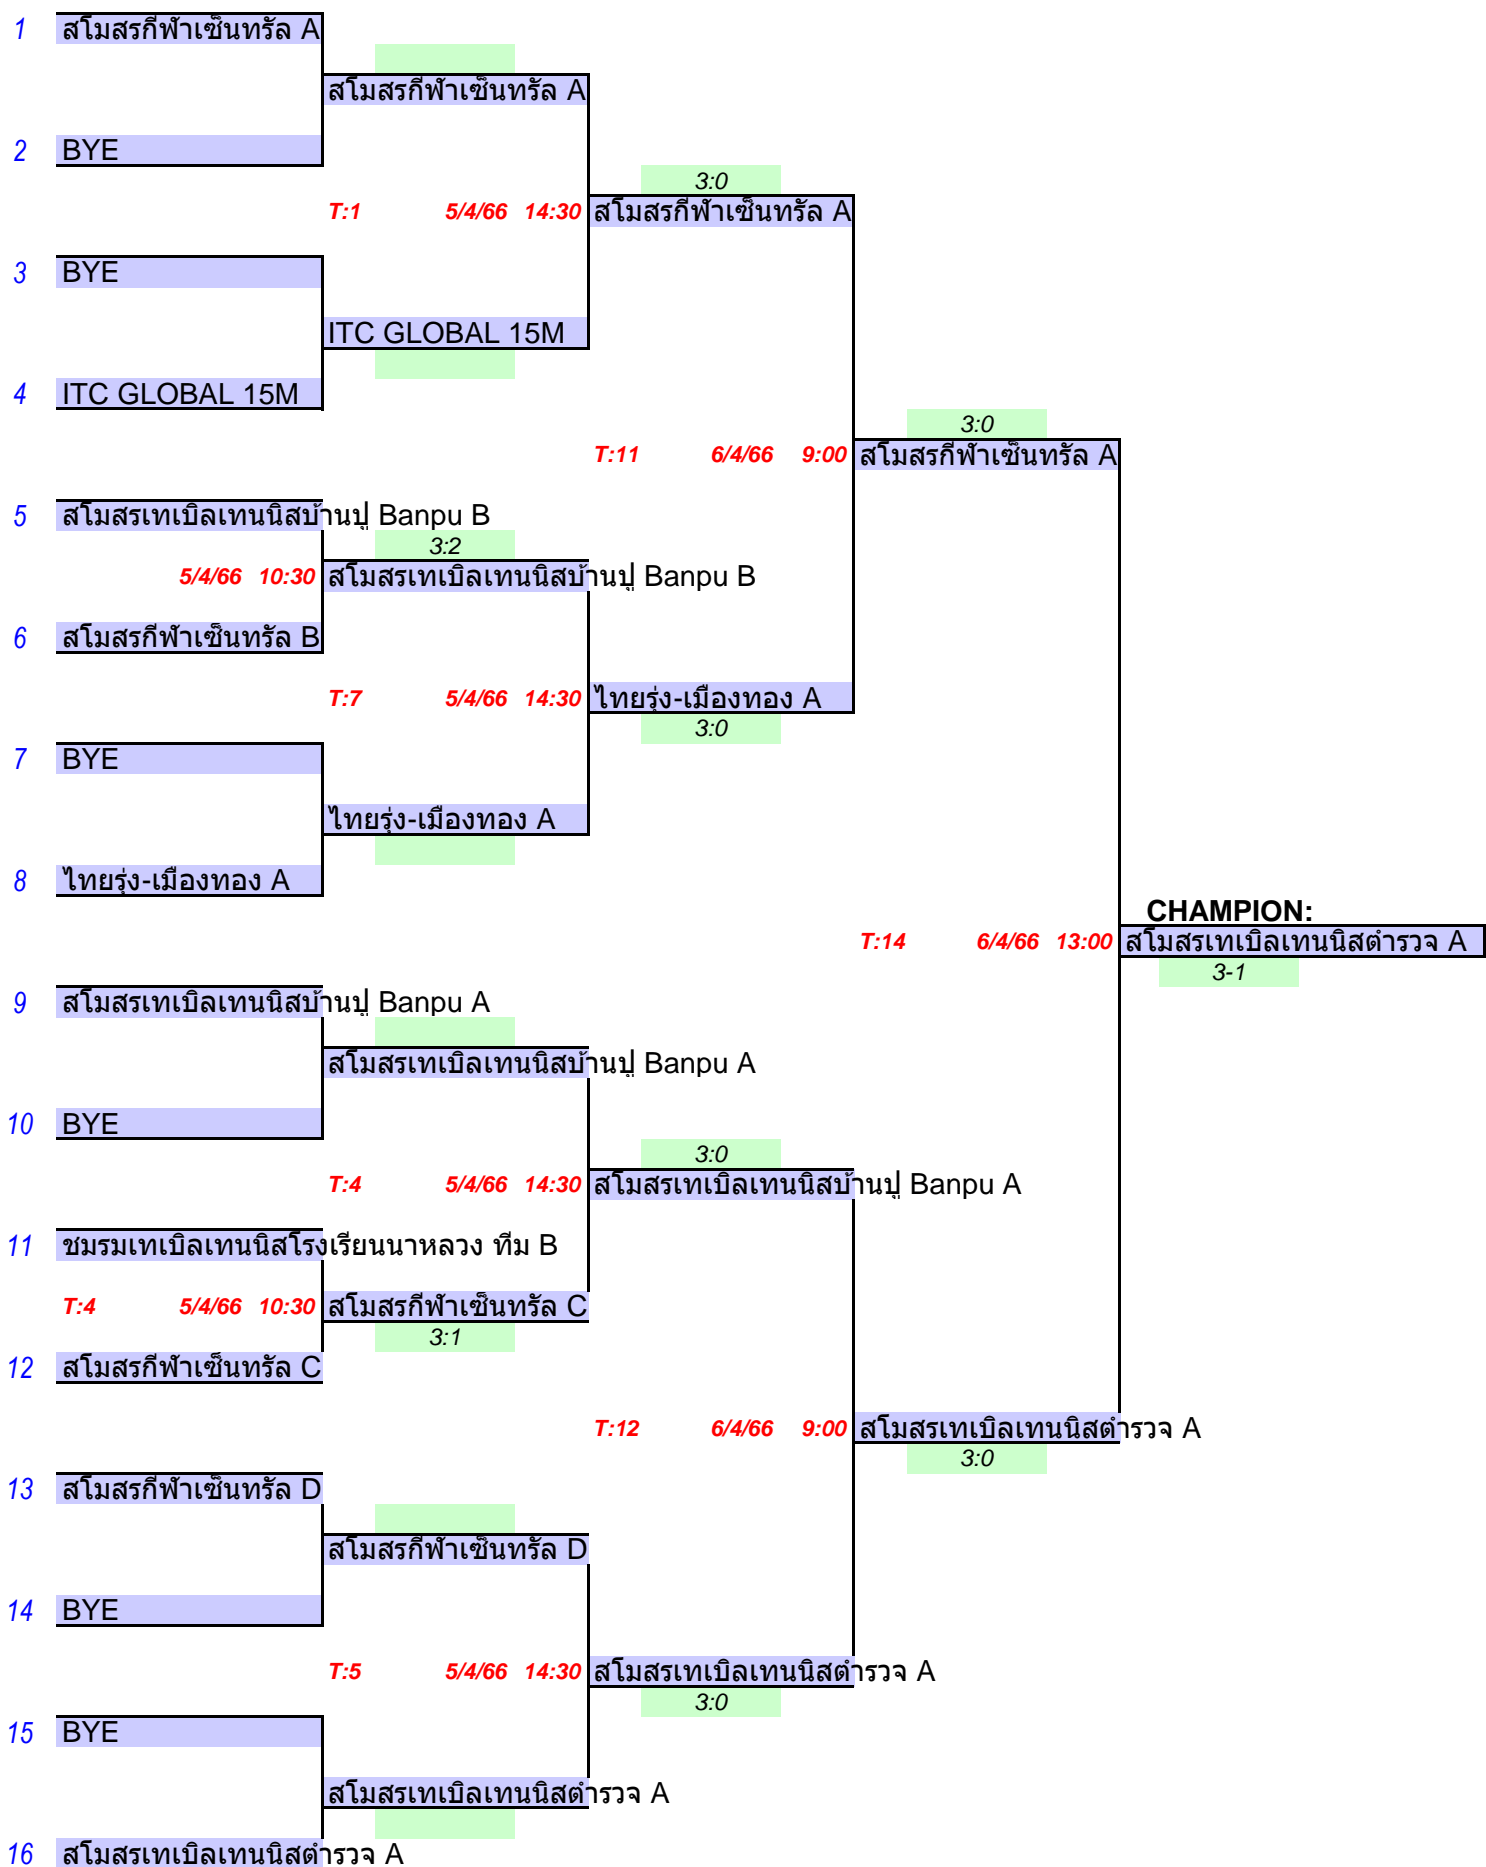

Points	Pos.
4	1
3	2
2	3

การแข่งขันกีฬาเทเบิลเทนนิสชิงแชมป์ประเทศไทย ประเภททีมสโมสร ประจำปี 2566

ประเภททีมเยาวชนชายอายุไม่เกิน 15 ปี รอบ 2

**การแข่งขันกีฬาเทเบิลเทนนิสชิงแชมป์ประเทศไทย ประเภททีมสโมสร ประจำปี 2566**