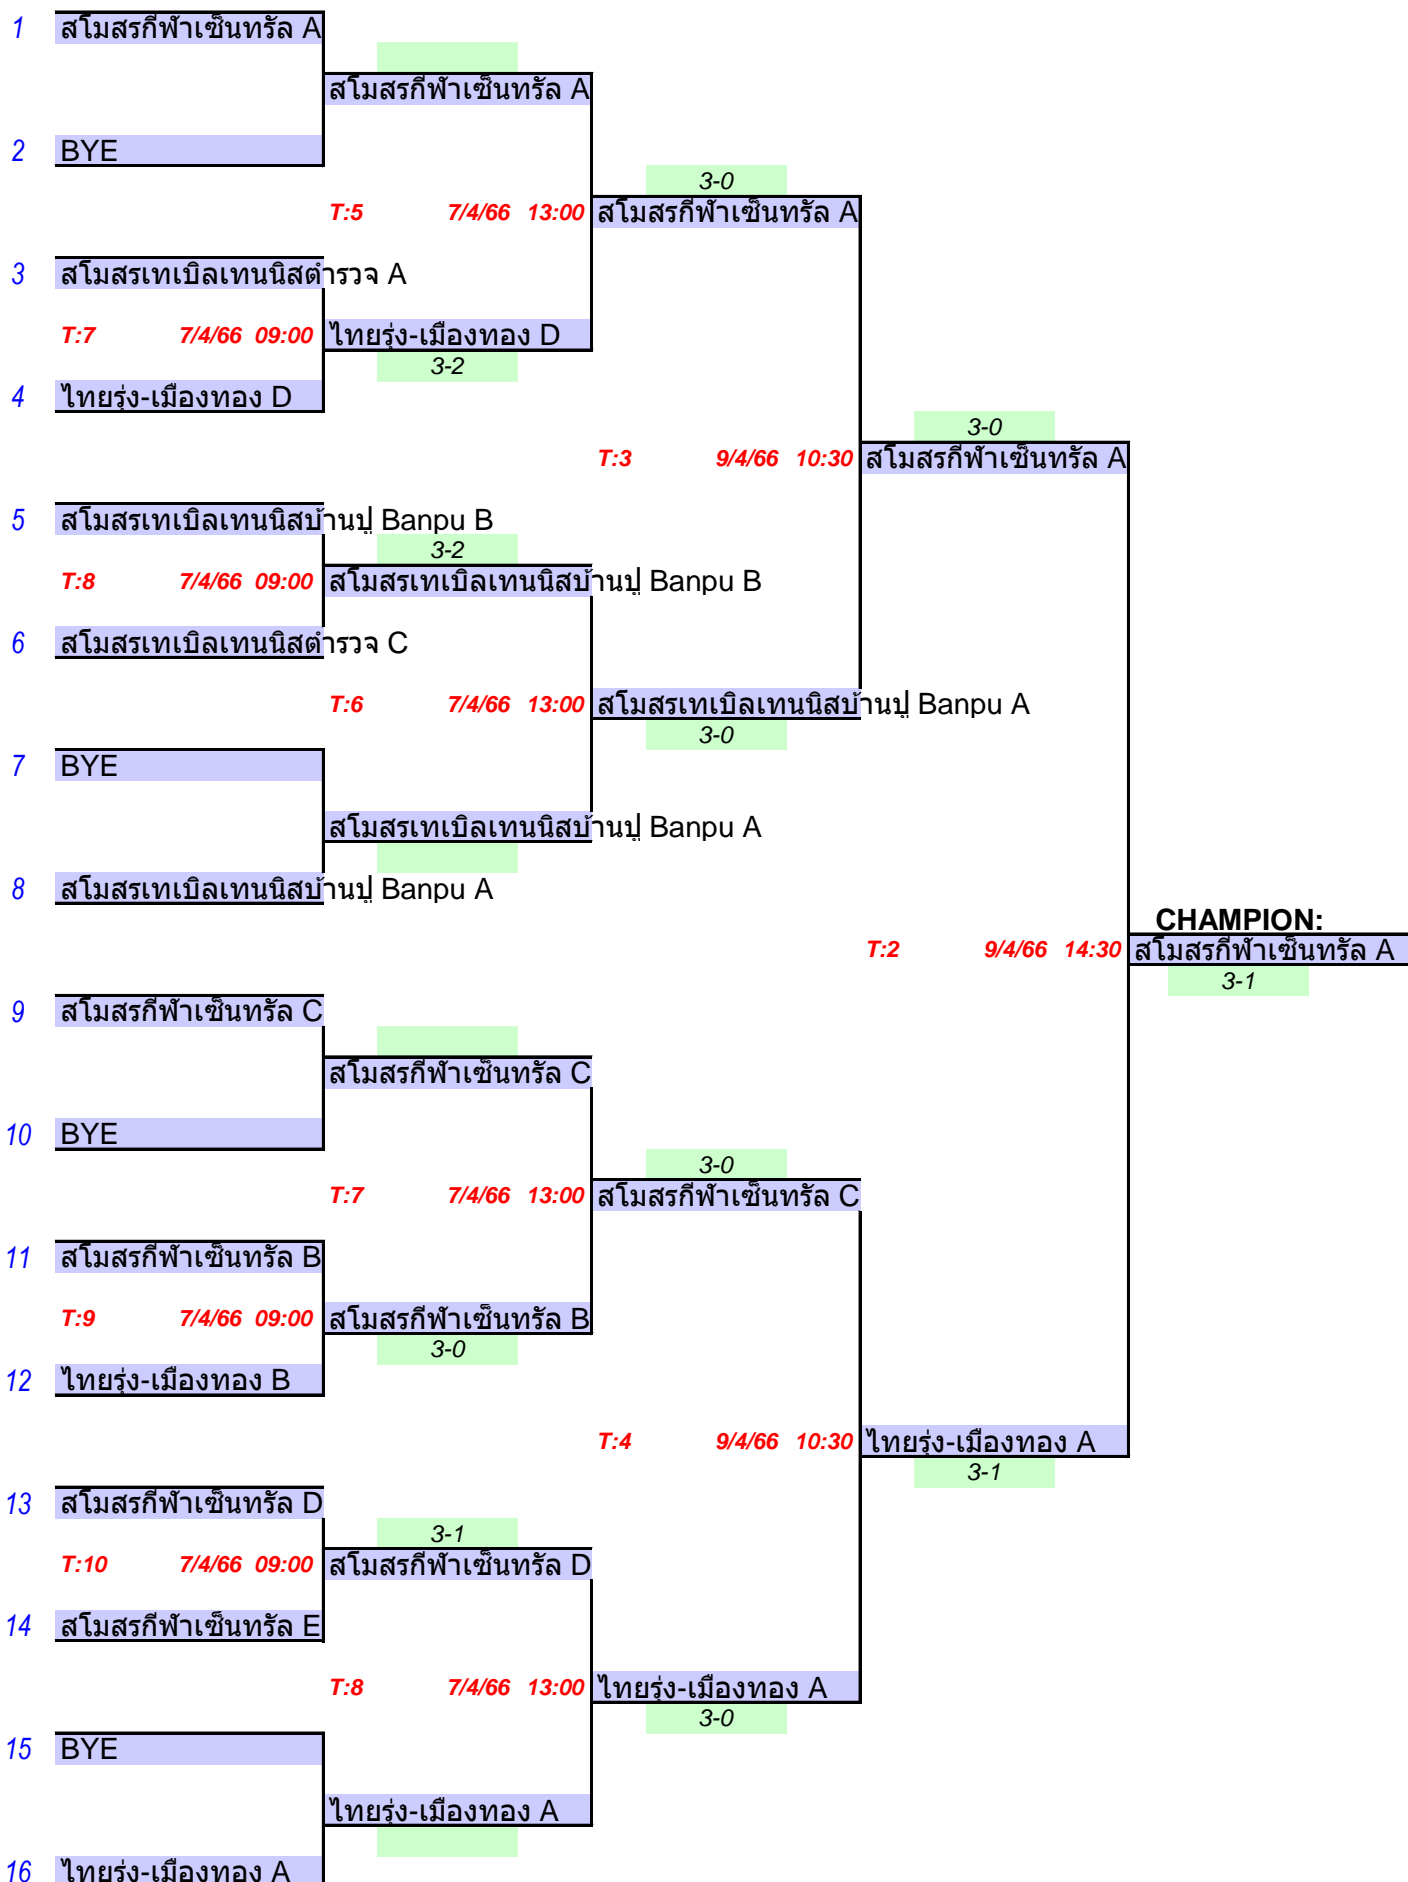

Points	Pos.
5	2
6	1
4	3
3	4

การแข่งขันกีฬาเทเบิลเทนนิสชิงแชมป์ประเทศไทย ประเภททีมสโมสร ประจำปี 2566

ประเภททีมเยาวชนชายอายุไม่เกิน 13 ปี รอบ 2

**การแข่งขันกีฬาเทเบิลเทนนิสชิงแชมป์ประเทศไทย ประเภททีมสมัคร ประจำปี 2566**