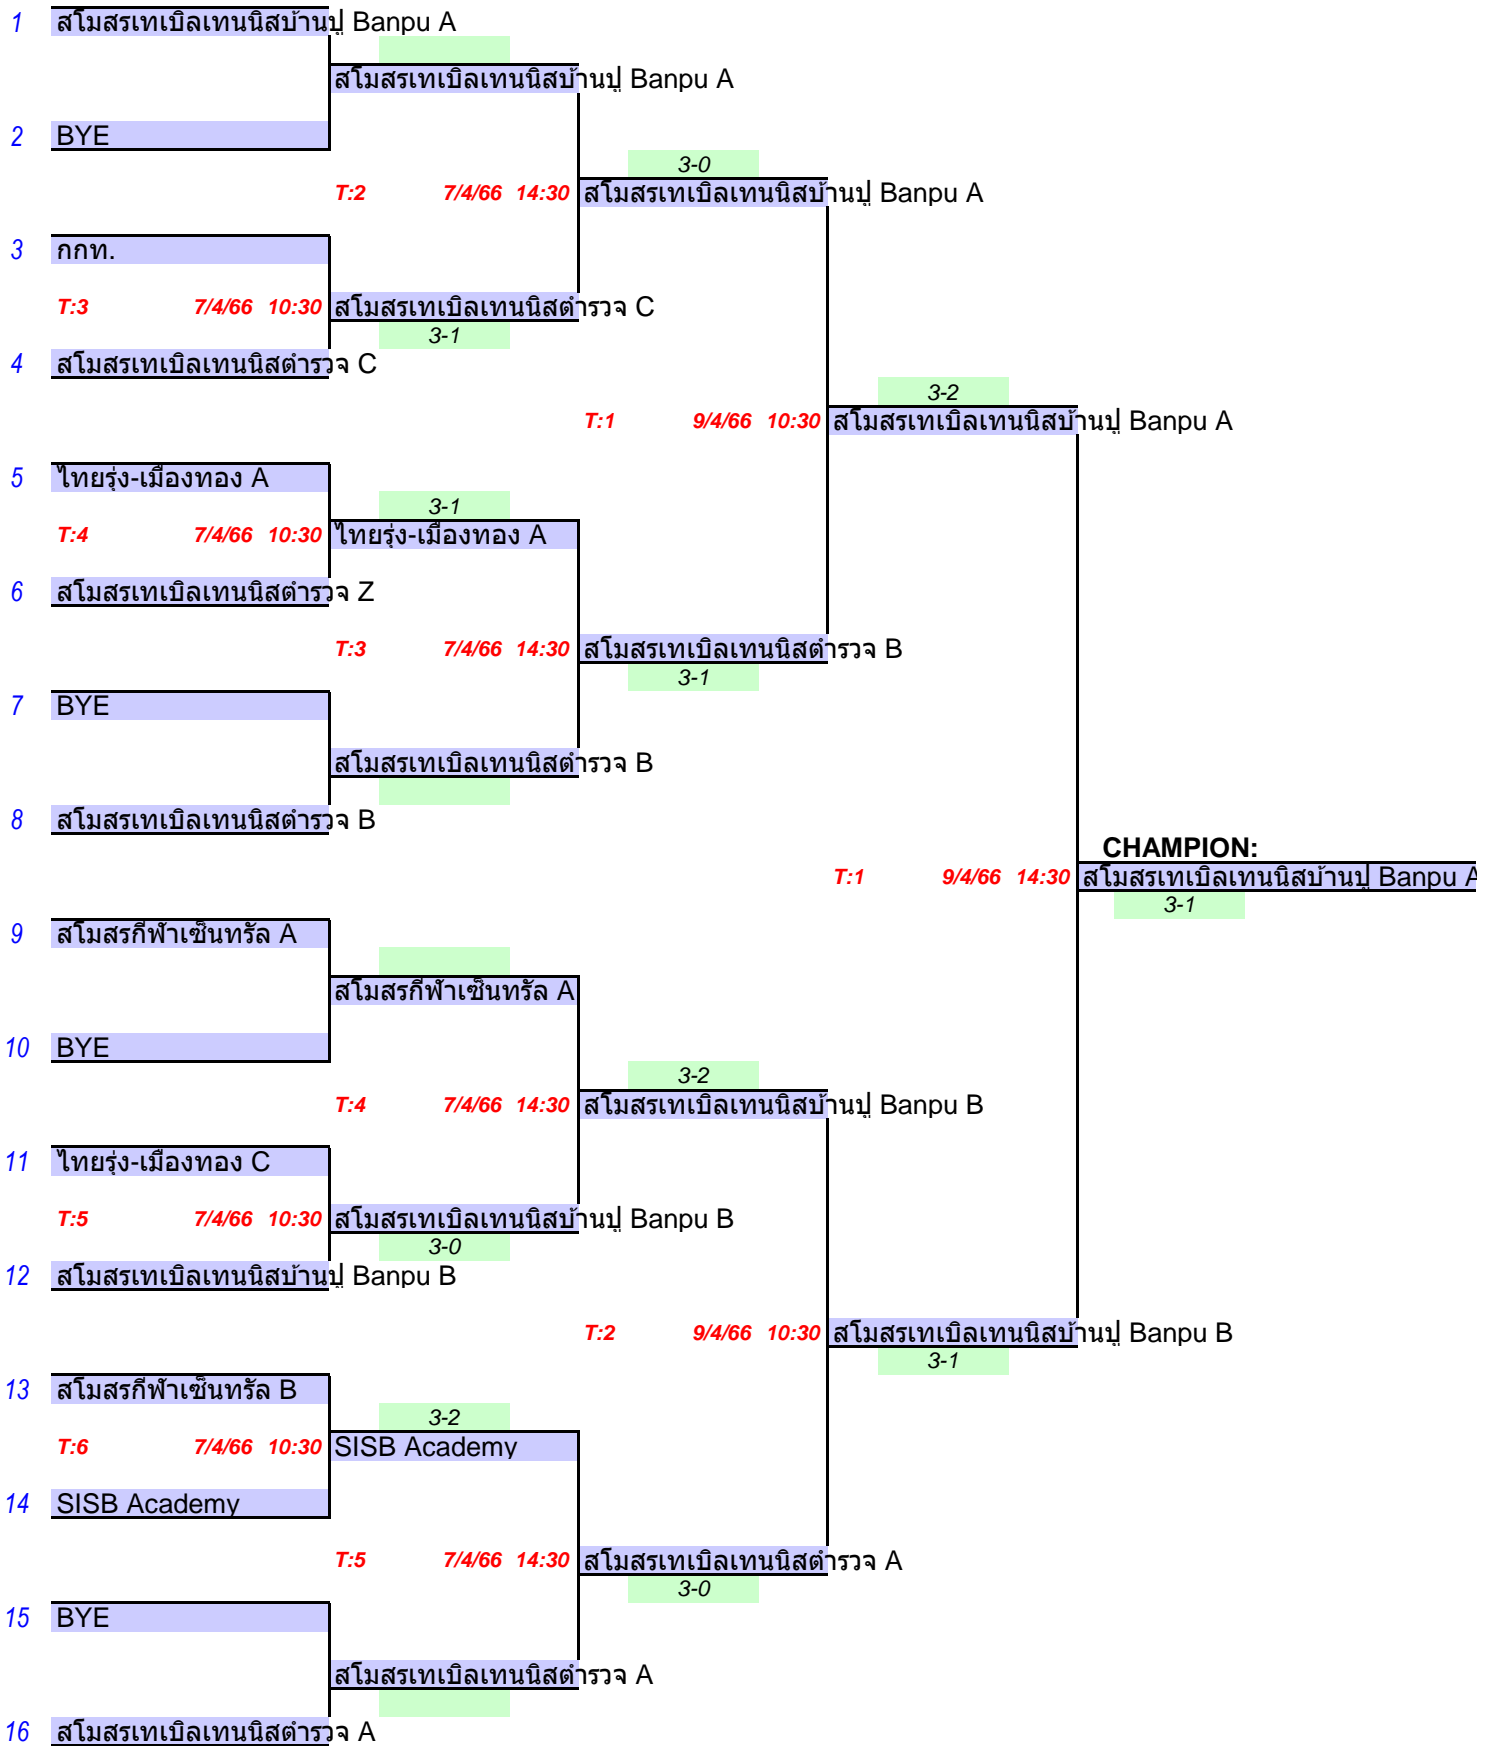

การแข่งขันกีฬาเทเบิลเทนนิสชิงแชมป์ประเทศไทย ประเภททีมสโมสร ประจำปี 2566

ประเภททีมเยาวชนชายอายุไม่เกิน 17 ปี รอบ 2

การแข่งขันกีฬาเทเบิลเทนนิสชิงแชมป์ประเทศไทย ประเภททีมสโมสร ประจำปี 2566

ระหว่างวันที่ 4 - 10 เมษายน 2566

ประเภททีมเยาวชนหญิงอายุไม่เกิน 17 ปี

มีทีมแข่งขันทั้งหมดจำนวน 7 ทีม และแข่งขันในรอบแรก 7 ทีม แบ่งออกเป็น 2 กลุ่ม

นักกีฬาที่มีคะแนนเป็นที่ 1 และ 2 ในแต่ละกลุ่มเข้าไปแข่งขันในรอบสอง

Day	Time	Table	Match
6-Apr	9:00	10	1 - 3
6-Apr	14:30	3	1 - 2
6-Apr	17:30	1	2 - 3

GT 17 GROUP 1		1	2	3
1	สโมสรธารสุวรรณ		3-1	3-0
2	สโมสรเทเบิลเทนนิสบ้านปู Banpu A	1-3		3-0
3	สโมสรกีฬาเซ็นทรัล C	0-3	0-3	

Points	Pos.
4	1
3	2
2	3

Day	Time	Table	Match
6-Apr	9:00	11	1 - 3
6-Apr	9:00	12	2 - 4
6-Apr	14:30	4	1 - 2
6-Apr	14:30	5	3 - 4
6-Apr	17:30	3	2 - 3
6-Apr	17:30	2	1 - 4

GT 17 GROUP 2		1	2	3	4
1	สโมสรกีฬาเซ็นทรัล A		3-0	2-3	3-0
2	ไทยรุ่ง-เมืองทอง A	0-3		0-3	3-0
3	สโมสรกีฬาเซ็นทรัล B	3-2	3-0		3-0
4	สโมสรเทเบิลเทนนิสบ้านปู Banpu B	0-3	0-3	0-3	

Points	Pos.
5	2
4	3
6	1
3	4