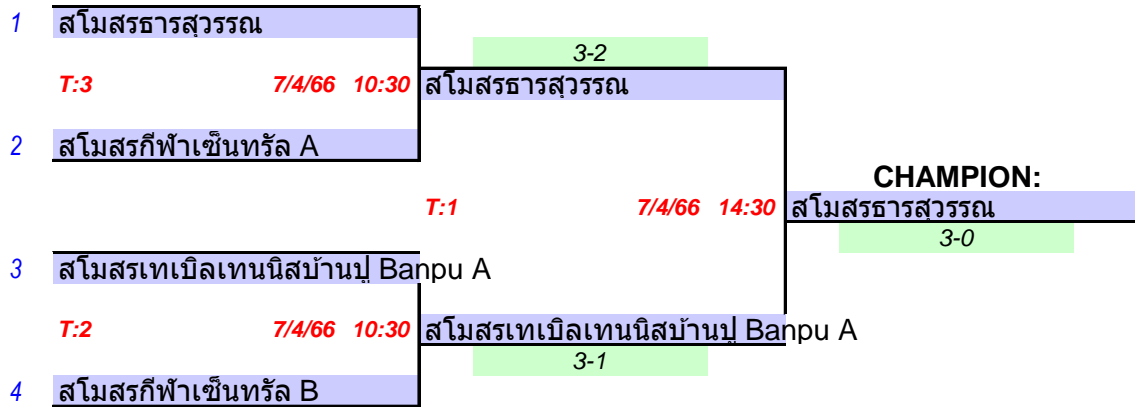

Points	Pos.
4	1
3	2
2	3

Day	Time	Table	Match
6-Apr	9:00	11	1 - 3
6-Apr	9:00	12	2 - 4
6-Apr	14:30	4	1 - 2
6-Apr	14:30	5	3 - 4
6-Apr	17:30	3	2 - 3
6-Apr	17:30	2	1 - 4

GT 17 GROUP 2		1	2	3	4
1	สโมสรกีฬาเซ็นทรัล A		3-0	2-3	3-0
2	ไทยรุ่ง-เมืองทอง A	0-3		0-3	3-0
3	สโมสรกีฬาเซ็นทรัล B	3-2	3-0		3-0
4	สโมสรเทเบิลเทนนิสบ้านปู Banpu B	0-3	0-3	0-3	

Points	Pos.
5	2
4	3
6	1
3	4

**การแข่งขันกีฬาเทเบิลเทนนิสชิงแชมป์ประเทศไทย ประเภททีมสโมสร ประจำปี 2566**  
**ประเภททีมเยาวชนหญิงอายุไม่เกิน 17 ปี รอบ 2**