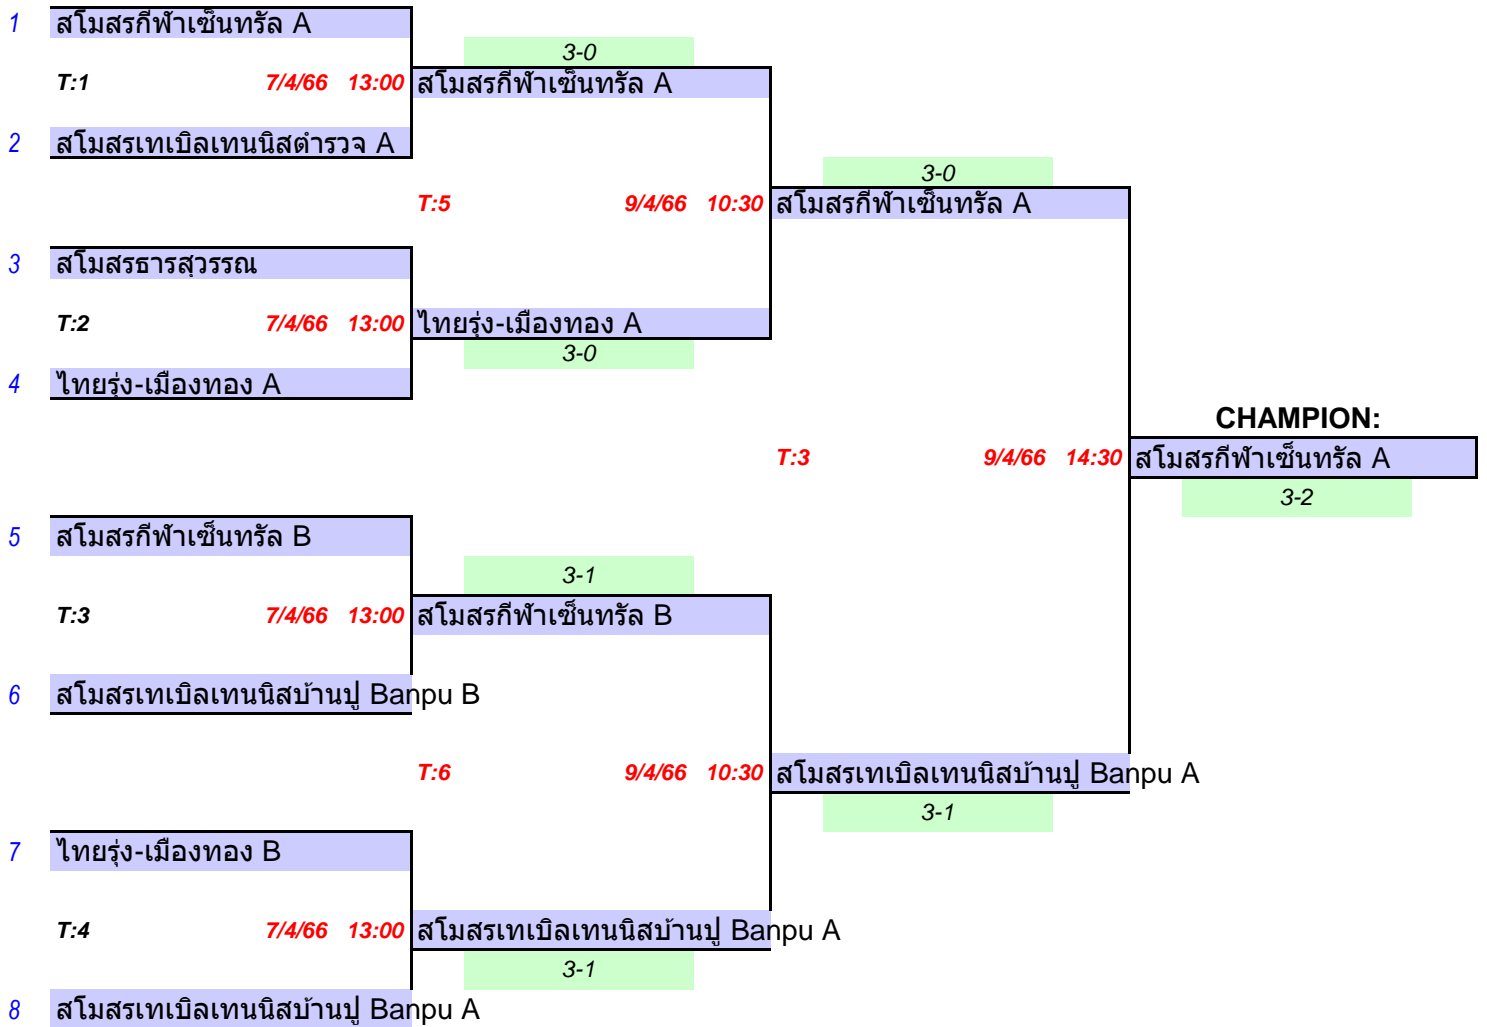

การแข่งขันกีฬาเทเบิลเทนนิสชิงแชมป์ประเทศไทย ประเภททีมสมัคร ประจำปี 2566

ระหว่างวันที่ 4 - 10 เมษายน 2566

ประเภททีมเยาวชนหญิงอายุไม่เกิน 13 ปี

มีทีมแข่งขันทั้งหมดจำนวน 14 ทีม และแข่งขันในรอบแรก 14 ทีม แบ่งออกเป็น 4 กลุ่ม

นักกีฬาที่มีคะแนนเป็นที่ 1 และ 2 ในแต่ละกลุ่มเข้าไปแข่งขันในรอบสอง

Day	Time	Table	Match
6-Apr	13:00	9	1 - 3
6-Apr	16:30	1	1 - 2
7-Apr	9:00	1	2 - 3

GT 13 GROUP 1		1	2	3
1	สโมสรกีฬาเซ็นทรัล A		3-0	3-0
2	ไทยรุ่ง-เมืองทอง B	0-3		3-0
3	สโมสรเทเบิลเทนนิสดำรงจ B	0-3	0-3	

Points	Pos.
4	1
3	2
2	3

Day	Time	Table	Match
6-Apr	13:00	10	1 - 3
6-Apr	16:30	2	1 - 2
7-Apr	9:00	2	2 - 3

GT 13 GROUP 2		1	2	3
1	สโมสรเทเบิลเทนนิสบ้านปู Banpu A		3-2	3-0
2	สโมสรเทเบิลเทนนิสดำรงจ A	2-3		3-1
3	สโมสรกีฬาเซ็นทรัล D	0-3	1-3	

Points	Pos.
4	1
3	2
2	3

Day	Time	Table	Match
6-Apr	13:00	11	1 - 3
6-Apr	13:00	12	2 - 4
6-Apr	16:30	3	1 - 2
6-Apr	16:30	4	3 - 4
7-Apr	9:00	4	2 - 3
7-Apr	9:00	3	1 - 4

GT 13 GROUP 3		1	2	3	4
1	สโมสรธารสุวรรณ		1-3	3-0	3-0
2	สโมสรกีฬาเซ็นทรัล B	3-1		3-WO	3-0
3	Spinning Star BY SPRC	0-3	WO-3		3-0
4	ไทยรุ่ง-เมืองทอง D	0-3	0-3	0-3	

Points	Pos.
5	2
6	1
3	3
3	4

Day	Time	Table	Match
6-Apr	13:00	13	1 - 3
6-Apr	13:00	14	2 - 4
6-Apr	16:30	5	1 - 2
6-Apr	16:30	6	3 - 4
7-Apr	9:00	6	2 - 3
7-Apr	9:00	5	1 - 4

GT 13 GROUP 4		1	2	3	4
1	ไทยรุ่ง-เมืองทอง A		3-0	3-0	3-0
2	สโมสรเทเบิลเทนนิสบ้านปู Banpu B	0-3		3-1	3-0
3	ไทยรุ่ง-เมืองทอง C	0-3	1-3		3-2
4	สโมสรกีฬาเซ็นทรัล C	0-3	0-3	2-3	

Points	Pos.
6	1
5	2
4	3
3	4

การแข่งขันกีฬาเทเบิลเทนนิสชิงแชมป์ประเทศไทย ประเภททีมสโมสร ประจำปี 2566

ประเภททีมเยาวชนหญิงอายุไม่เกิน 13 ปี รอบ 2