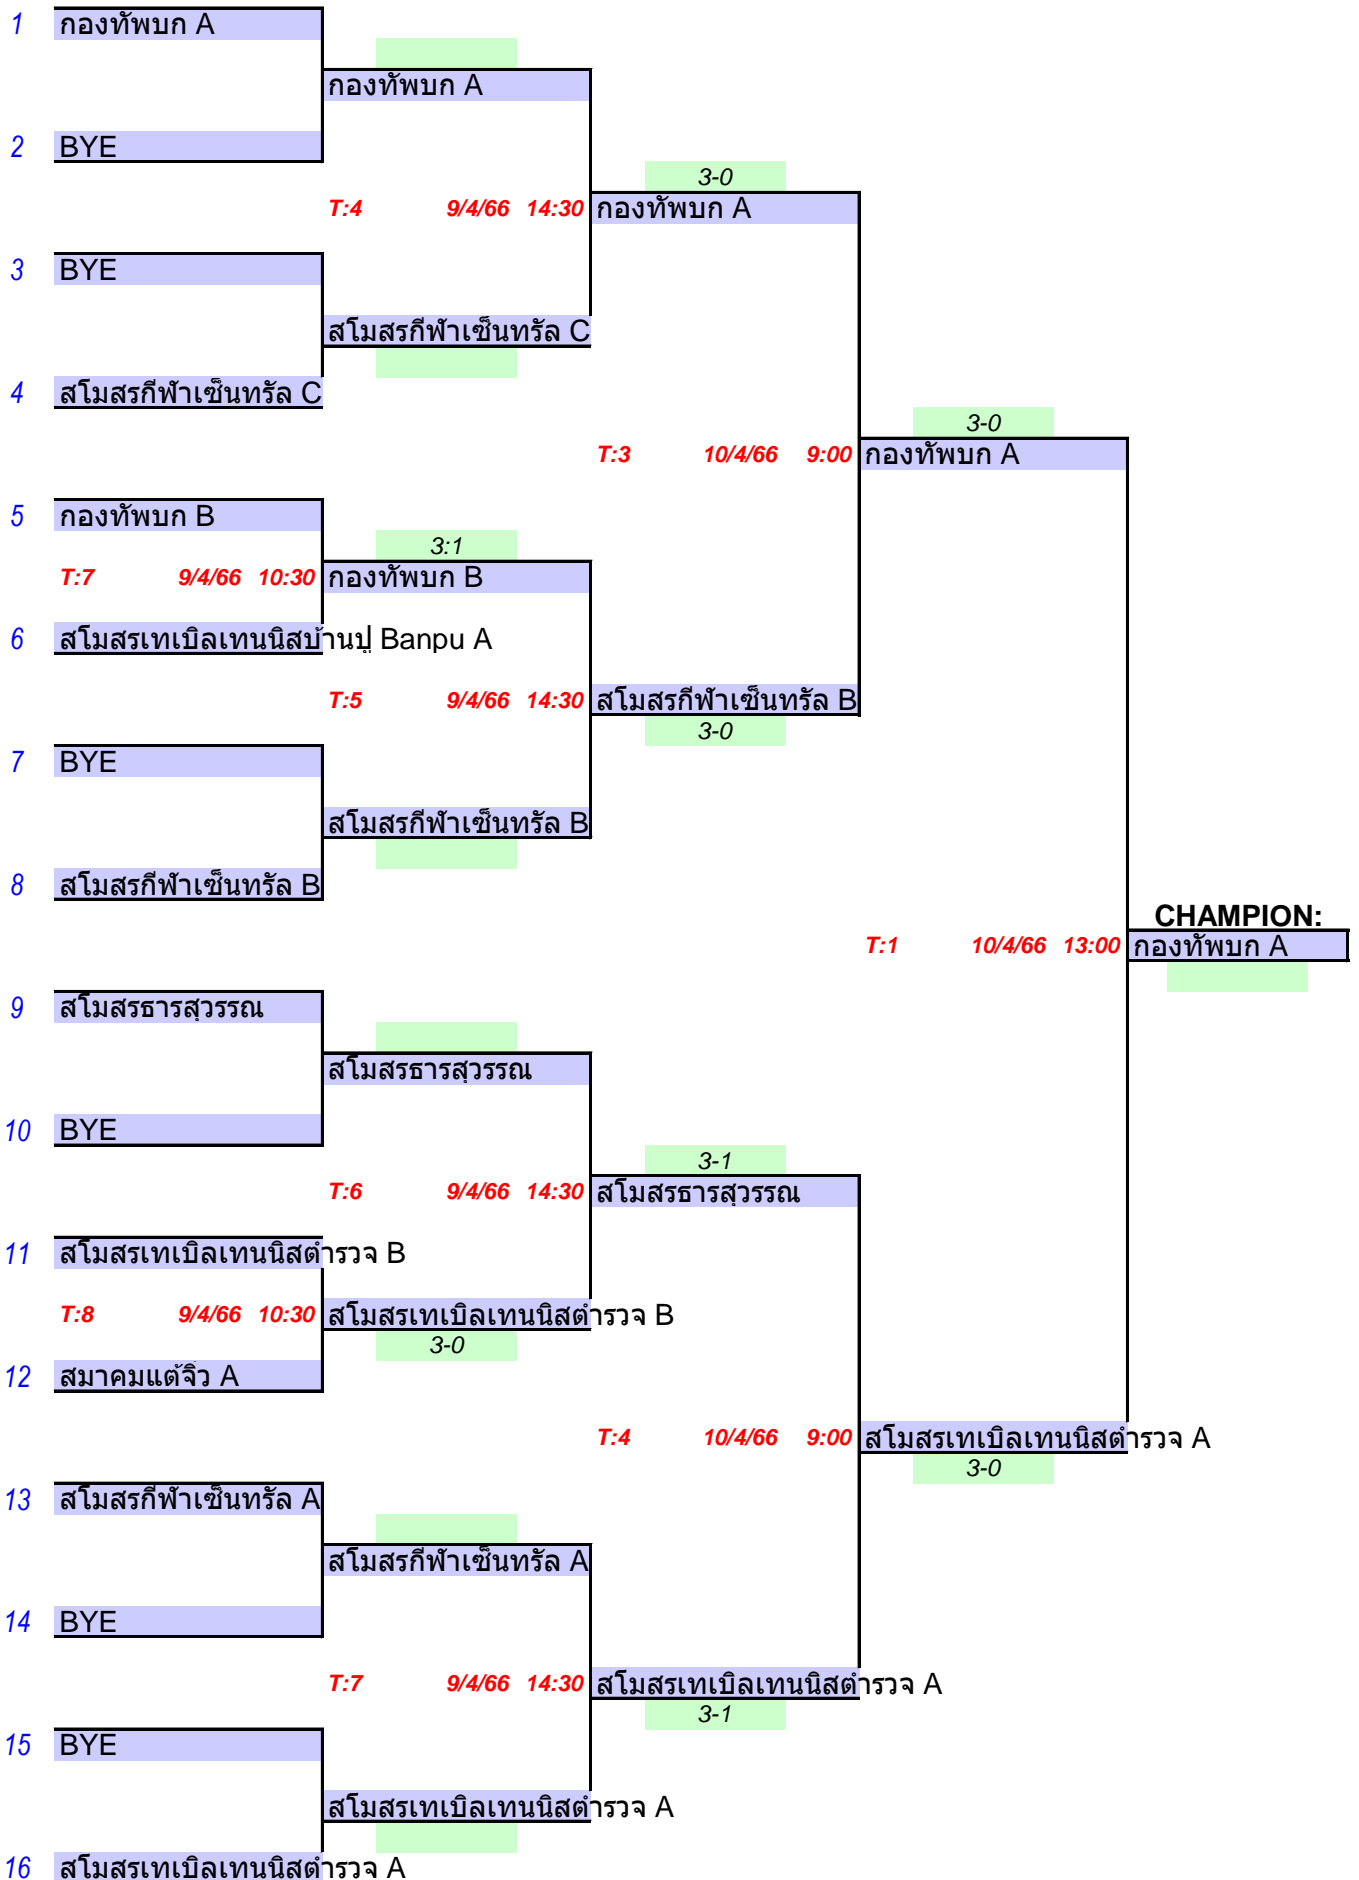

การแข่งขันกีฬาเทเบิลเทนนิสชิงแชมป์ประเทศไทย ประเภททีมสโมสร ประจำปี 2566

ระหว่างวันที่ 4 - 10 เมษายน 2566

ประเภททีมหญิงทั่วไป

มีทีมแข่งขันทั้งหมดจำนวน 15 ทีม และแข่งขันในรอบแรก 15 ทีม แบ่งออกเป็น 5 กลุ่ม

นักกีฬาที่มีคะแนนเป็นที่ 1 และ 2 ในแต่ละกลุ่มเข้าไปแข่งขันในรอบสอง

Day	Time	Table	Match
8-Apr	10:30	8	1 - 3
8-Apr	14:30	8	1 - 2
8-Apr	18:00	8	2 - 3

WT GROUP 1		1	2	3
1	กองทัพบก A		3-0	3-wo
2	สมาคมแต้จิ๋ว A	0-3		3-0
3	สมาคมกีฬาคนพิการทางปัญญาแห่งประเทศไทย	wo-3	0-3	

Points	Pos.
4	1
3	2
1	3

Day	Time	Table	Match
8-Apr	10:30	9	1 - 3
8-Apr	14:30	9	1 - 2
8-Apr	18:00	9	2 - 3

WT GROUP 2		1	2	3
1	สโมสรเทเบิลเทนนิสดำรงจ A		3-0	3-0
2	สโมสรกีฬาเซ็นทรัล C	0-3		3-0
3	สมาคมกีฬาคนพิการแห่งประเทศไทยฯ A	0-3	0-3	

Points	Pos.
4	1
3	2
2	3

Day	Time	Table	Match
8-Apr	10:30	10	1 - 3
8-Apr	14:30	10	1 - 2
8-Apr	18:00	10	2 - 3

WT GROUP 3		1	2	3
1	สโมสรธารสุวรรณ		3-0	3-0
2	สโมสรเทเบิลเทนนิสบ้านปู Banpu A	0-3		3-1
3	สมาคมกีฬาคนพิการแห่งประเทศไทยฯ B	0-3	1-3	

Points	Pos.
4	1
3	2
2	3

Day	Time	Table	Match
8-Apr	10:30	11	1 - 3
8-Apr	14:30	11	1 - 2
8-Apr	18:00	11	2 - 3

WT GROUP 4		1	2	3
1	สโมสรเทเบิลเทนนิสดำรงจ B		0-3	3-0
2	สโมสรกีฬาเซ็นทรัล B	3-0		3-0
3	สมาคมแต้จิ๋ว B	0-3	0-3	

Points	Pos.
3	2
4	1
2	3

Day	Time	Table	Match
8-Apr	10:30	12	1 - 3
8-Apr	14:30	12	1 - 2
8-Apr	18:00	12	2 - 3

WT GROUP 5		1	2	3
1	สโมสรกีฬาเซ็นทรัล A		3-0	3-0
2	กองทัพบก B	0-3		3-0
3	มกช.ชัยภูมิ	0-3	0-3	

Points	Pos.
4	1
3	2
2	3

การแข่งขันกีฬาเทเบิลเทนนิสชิงแชมป์ประเทศไทย ประเภททีมสโมสร ประจำปี 2566

ประเภททีมหญิงทั่วไป รอบ 2