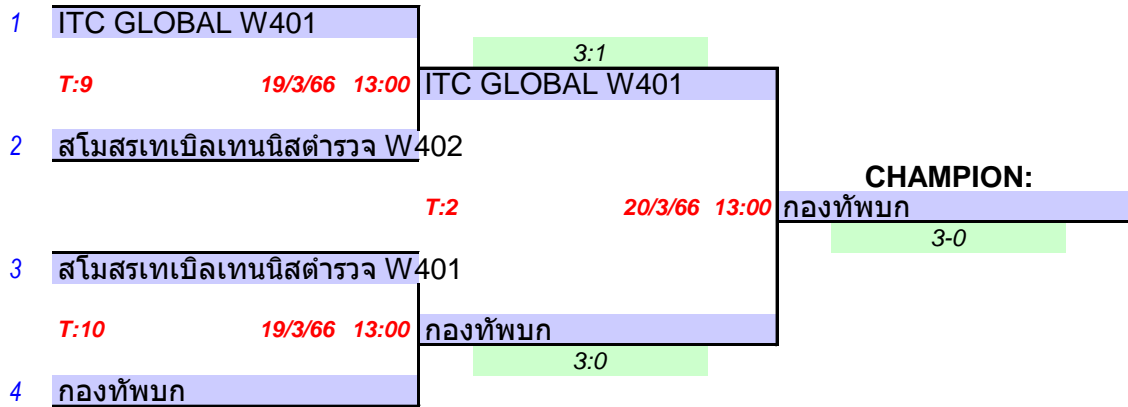

การแข่งขันกีฬาเทเบิลเทนนิสชิงแชมป์ประเทศไทย ประเภททีมสโมสรอาวุโส ประจำปี 2566

WT40 - 49

รอบ 2

การแข่งขันกีฬาเทเบิลเทนนิสชิงแชมป์ประเทศไทย ประเภททีมสโมสรอาวุโส ประจำปี 2566

ระหว่างวันที่ 18 – 20 มีนาคม 2566

MT50 - 59

มีทีมแข่งขันทั้งหมดจำนวน 19 ทีม และแข่งขันในรอบแรก 19 ทีม แบ่งออกเป็น 6 กลุ่ม นักกีฬาที่มีคะแนนเป็นที่ 1 และ 2 ในแต่ละกลุ่มเข้าไปแข่งขันในรอบสอง

Day	Time	Table	Match
18-Mar	9:00	12	1 - 3
18-Mar	14:30	7	1 - 2
18-Mar	17:30	9	2 - 3

MT50 - 59 Group A		1	2	3
1	กองทัพบก		3-0	3-0
2	สดม. อโยธยา50	0-3		3-1
3	สโมสรเทเบิลเทนนิสดำรงจ M505	0-3	1-3	

Points	Pos.
4	1
3	2
2	3

Day	Time	Table	Match
18-Mar	10:30	1	1 - 3
18-Mar	14:30	8	1 - 2
18-Mar	17:30	10	2 - 3

MT50 - 59 Group B		1	2	3
1	สโมสรเทเบิลเทนนิสดำรงจ M501		3-1	3-0
2	A T Y AYUTTHAYA	1-3		3-0
3	MALINE CLINIC A	0-3	0-3	

Points	Pos.
4	1
3	2
2	3

Day	Time	Table	Match
18-Mar	10:30	2	1 - 3
18-Mar	14:30	9	1 - 2
18-Mar	17:30	11	2 - 3

MT50 - 59 Group C		1	2	3
1	สโมสรเทเบิลเทนนิสดำรงจ M502		1-3	3-0
2	NCN TABEL TENNIS TEAM C	3-1		3-0
3	ITC GLOBAL M508	0-3	0-3	

Points	Pos.
3	2
4	1
2	3

Day	Time	Table	Match
18-Mar	10:30	3	1 - 3
18-Mar	14:30	10	1 - 2
18-Mar	17:30	12	2 - 3

MT50 - 59 Group D		1	2	3
1	ไทยรุ่ง		3-0	3-0
2	สโมสรเทเบิลเทนนิสดำรงจ M506	0-3		3-0
3	- RUSPUTIN	0-3	0-3	

Points	Pos.
4	1
3	2
2	3

Day	Time	Table	Match
18-Mar	10:30	4	1 - 3
18-Mar	14:30	11	1 - 2
18-Mar	17:30	13	2 - 3

MT50 - 59 Group E		1	2	3
1	พญาธานี		3-0	3-0
2	สโมสรเทเบิลเทนนิสดำรงจ M504	0-3		3-0
3	สโมสรรวมชัย	0-3	0-3	

Points	Pos.
4	1
3	2
2	3

Day	Time	Table	Match
18-Mar	10:30	5	1 - 3
18-Mar	10:30	6	2 - 4
18-Mar	14:30	12	1 - 2
18-Mar	14:30	13	3 - 4
18-Mar	17:30	15	2 - 3
18-Mar	17:30	14	1 - 4

MT50 - 59 Group F		1	2	3	4
1	สโมสรเทเบิลเทนนิสดำรงจ M503		3-1	1-3	3-2
2	NSM50	1-3		0-3	2-3
3	ทีม x table tennis my way	3-1	3-0		3-0
4	สุพรรณบุรี	2-3	3-2	0-3	

Points	Pos.
5	2
3	4
6	1
4	3