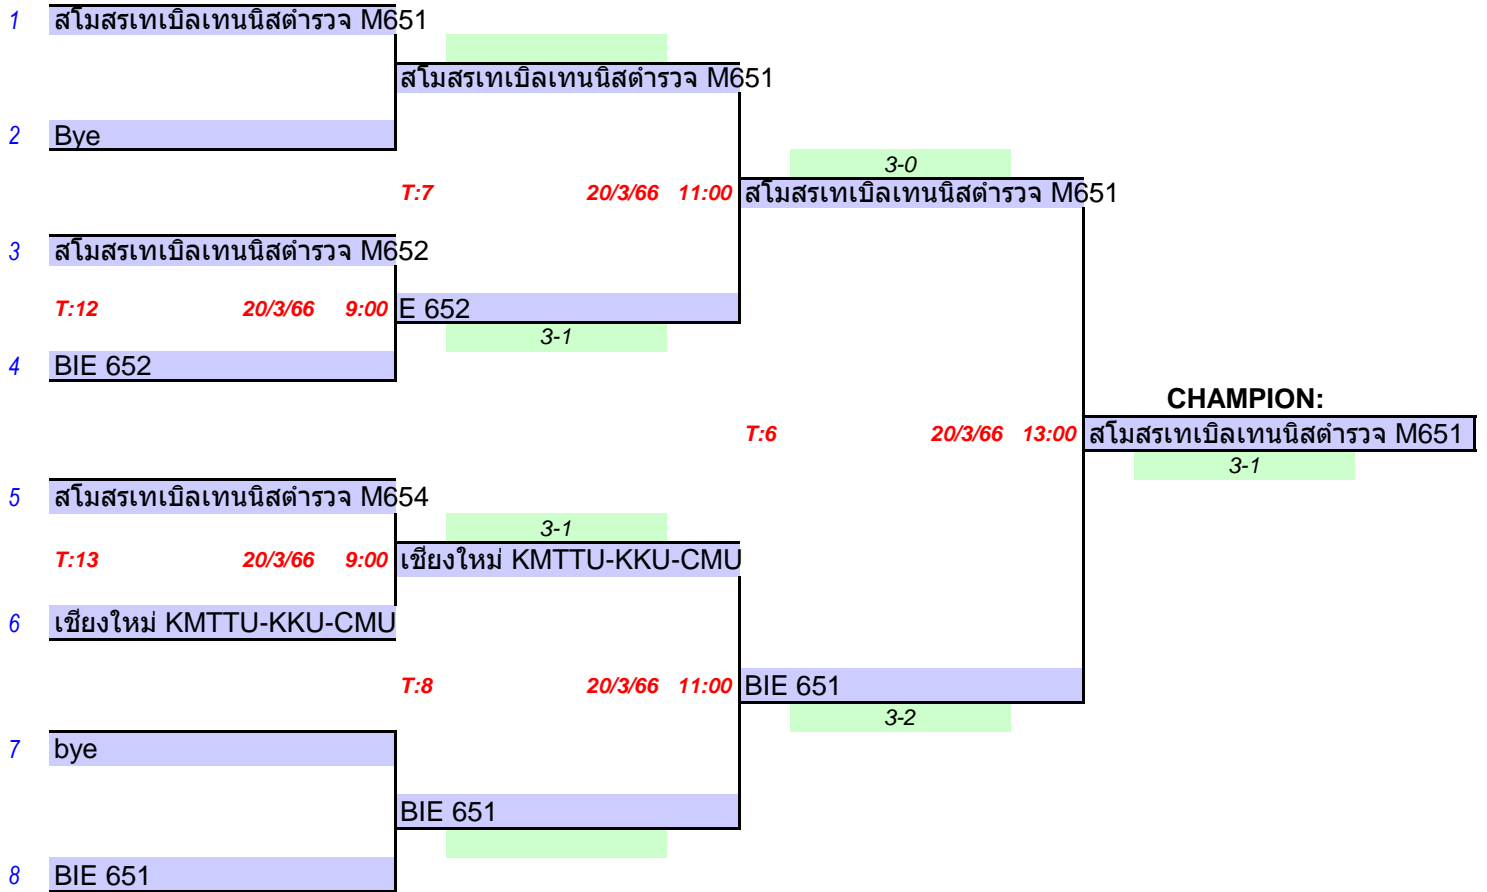

การแข่งขันกีฬาเทเบิลเทนนิสชิงแชมป์ประเทศไทย ประเภททีมสโมสรอาวุโส ประจำปี 2566

ระหว่างวันที่ 18 – 20 มีนาคม 2566

MT65 - 69

มีทีมแข่งขันทั้งหมดจำนวน 10 ทีม และแข่งขันในรอบแรก 10 ทีม แบ่งออกเป็น 3 กลุ่ม

นักกีฬาที่มีคะแนนเป็นที่ 1 และ 2 ในแต่ละกลุ่มเข้าไปแข่งขันในรอบสอง

Day	Time	Table	Match
19-Mar	10:30	4	1 - 3
19-Mar	14:30	1	1 - 2
19-Mar	16:30	7	2 - 3

MT65 - 69 Group A		1	2	3
1	สโมสรเทเบิลเทนนิสดำรงจ M651		3-0	3-0
2	เชียงใหม่ KMTTU-KKU-CMU	0-3		3-0
3	BIE 654	0-3	0-3	

Points	Pos.
4	1
3	2
2	3

Day	Time	Table	Match
19-Mar	10:30	5	1 - 3
19-Mar	14:30	2	1 - 2
19-Mar	16:30	8	2 - 3

MT65 - 69 Group B		1	2	3
1	BIE 651		3-1	3-0
2	สโมสรเทเบิลเทนนิสดำรงจ M652	1-3		3-2
3	NCN TABEL TENNIS TEAM D	0-3	2-3	

Points	Pos.
4	1
3	2
2	3

Day	Time	Table	Match
19-Mar	10:30	6	1 - 3
19-Mar	10:30	7	2 - 4
19-Mar	14:30	11	1 - 2
19-Mar	14:30	12	3 - 4
19-Mar	16:30	10	2 - 3
19-Mar	16:30	9	1 - 4

MT65 - 69 Group C		1	2	3	4
1	BIE 652		3-1	3-1	3-0
2	สโมสรเทเบิลเทนนิสดำรงจ M654	1-3		3-0	3-0
3	BIE 653	1-3	0-3		3-1
4	สโมสรเทเบิลเทนนิสดำรงจ M653	0-3	0-3	1-3	

Points	Pos.
6	1
5	2
4	3
3	4

การแข่งขันกีฬาเทเบิลเทนนิสชิงแชมป์ประเทศไทย ประเภททีมสโมสรอาวุโส ประจำปี 2566

MT65 - 69

รอบ 2