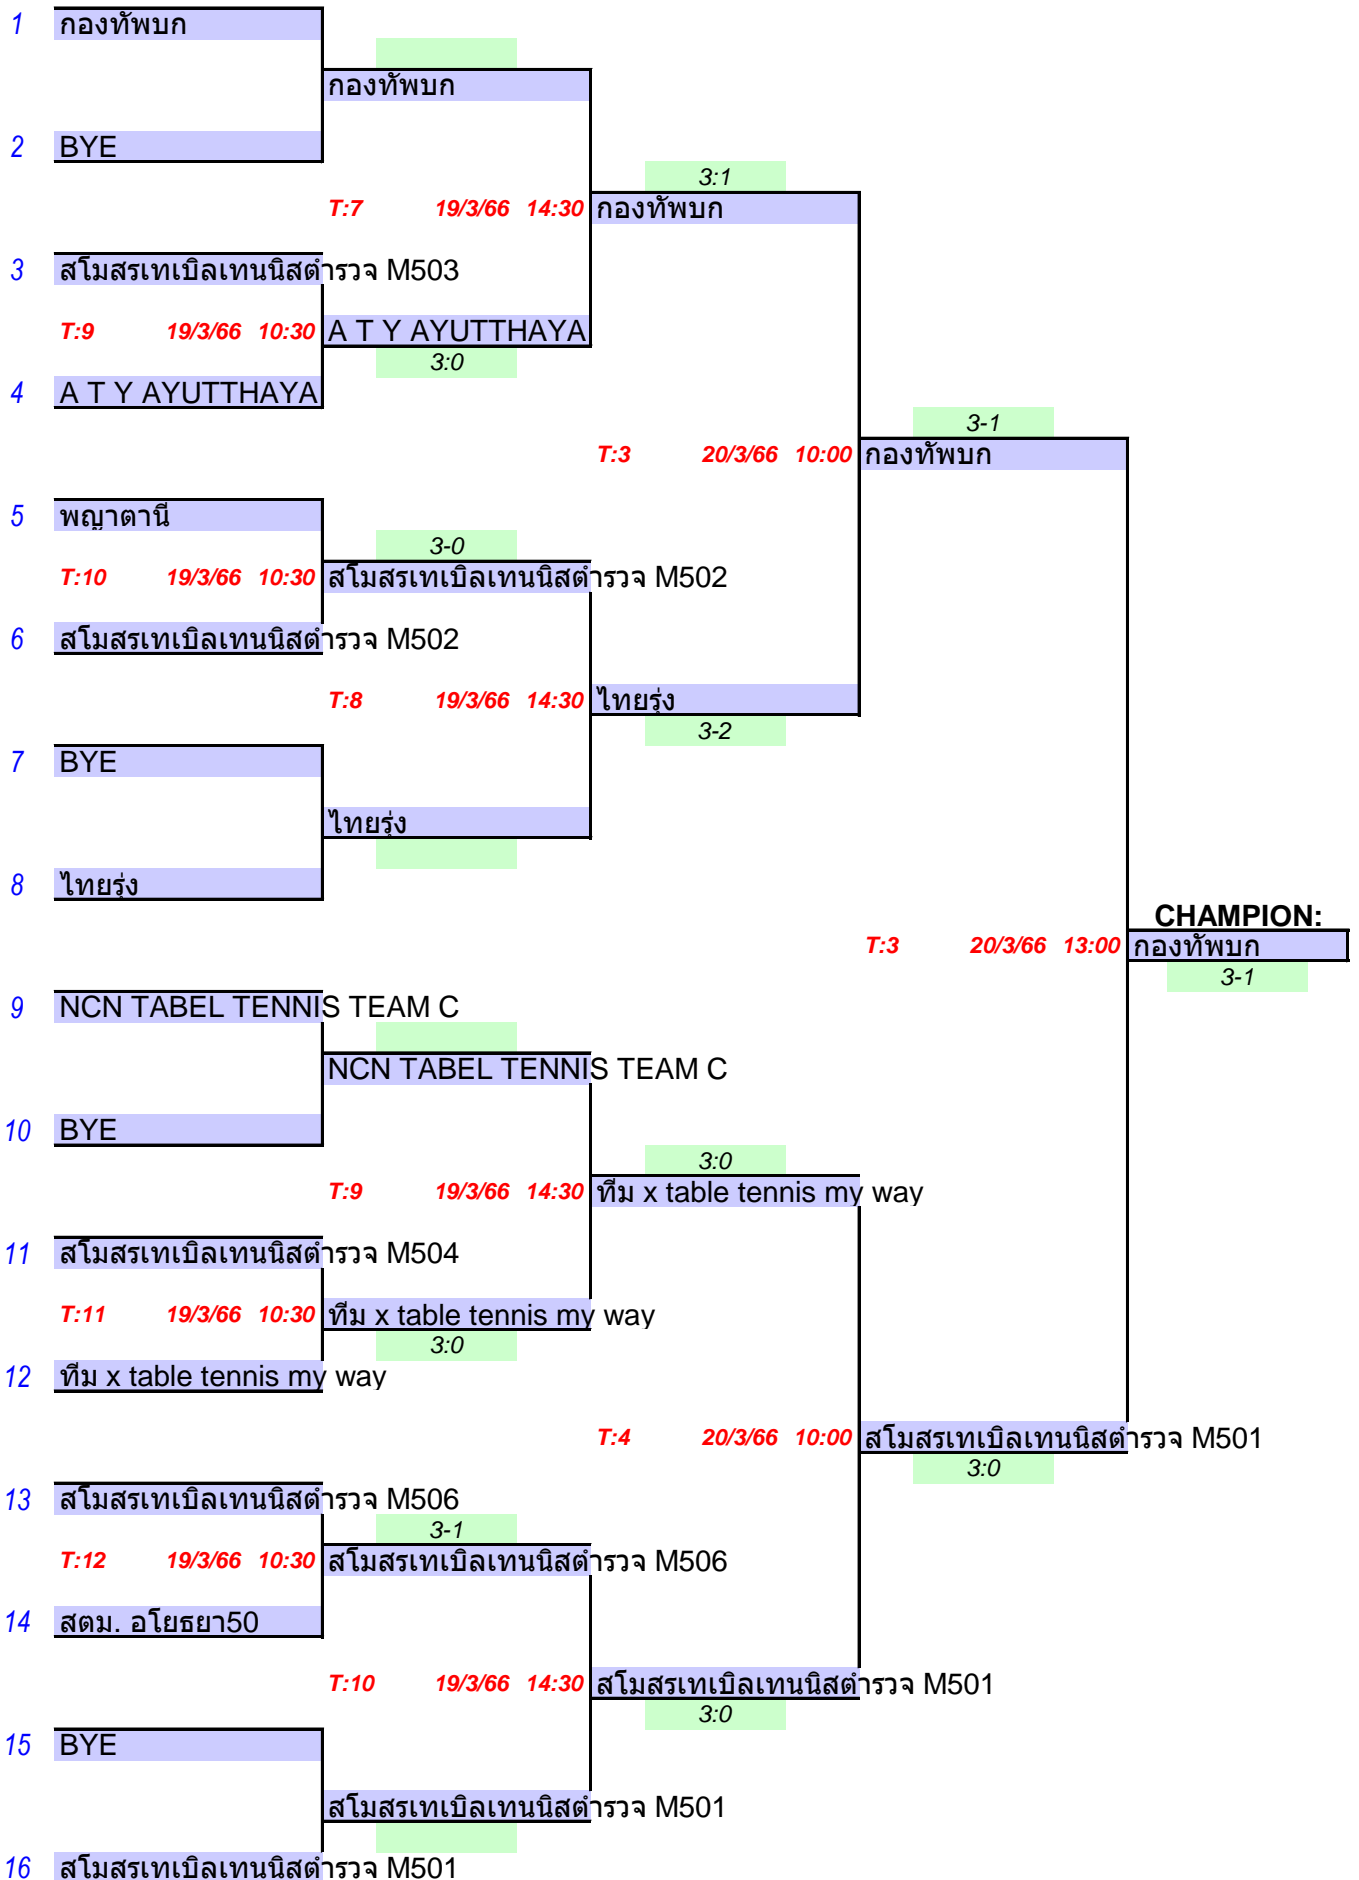

Points	Pos.
4	1
3	2
2	3

Day	Time	Table	Match
18-Mar	10:30	5	1 - 3
18-Mar	10:30	6	2 - 4
18-Mar	14:30	12	1 - 2
18-Mar	14:30	13	3 - 4
18-Mar	17:30	15	2 - 3
18-Mar	17:30	14	1 - 4

MT50 - 59 Group F		1	2	3	4
1	สโมสรเทเบิลเทนนิสดำรงจ M503		3-1	1-3	3-2
2	NSM50	1-3		0-3	2-3
3	ทีม x table tennis my way	3-1	3-0		3-0
4	สุพรรณบุรี	2-3	3-2	0-3	

Points	Pos.
5	2
3	4
6	1
4	3

การแข่งขันกีฬาเทเบิลเทนนิสชิงแชมป์ประเทศไทย ประเภททีมสโมสรอาวุโส ประจำปี 2566

MT50 - 59 รอบ 2

การแข่งขันกีฬาเทเบิลเทนนิสชิงแชมป์ประเทศไทย ประเภททีมสโมสรอาวุโส ประจำปี 2566

ระหว่างวันที่ 18 – 20 มีนาคม 2566