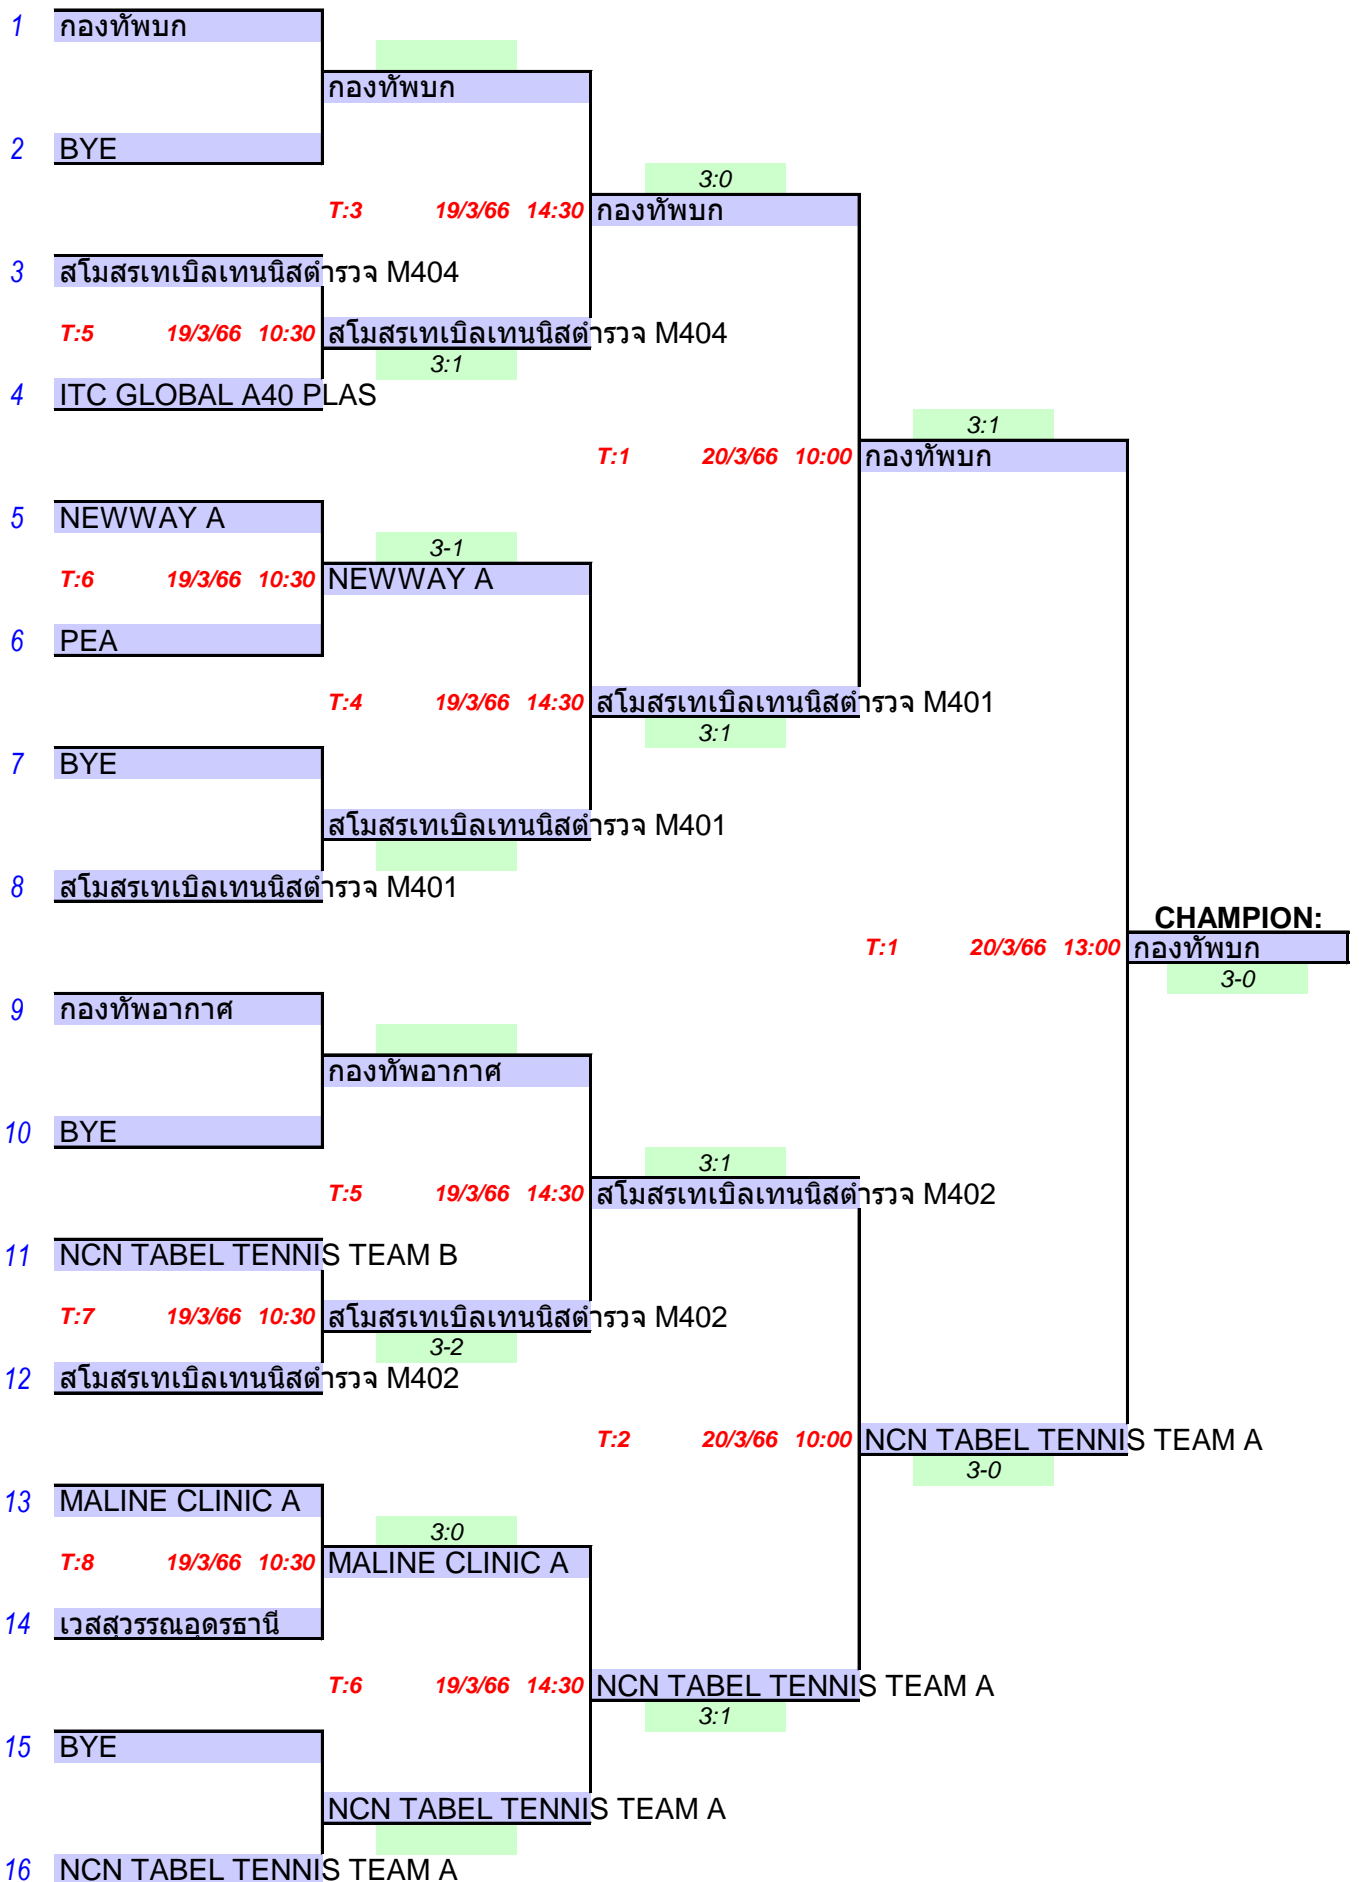

Points	Pos.
4	3
3	4
5	2
6	1

การแข่งขันกีฬาเทเบิลเทนนิสชิงแชมป์ประเทศไทย ประเภททีมสโมสรอาวุโส ประจำปี 2566

MT40 - 49 รอบ 2

การแข่งขันกีฬาเทเบิลเทนนิสชิงแชมป์ประเทศไทย ประเภททีมสโมสรอาวุโส ประจำปี 2566

ระหว่างวันที่ 18 – 20 มีนาคม 2566