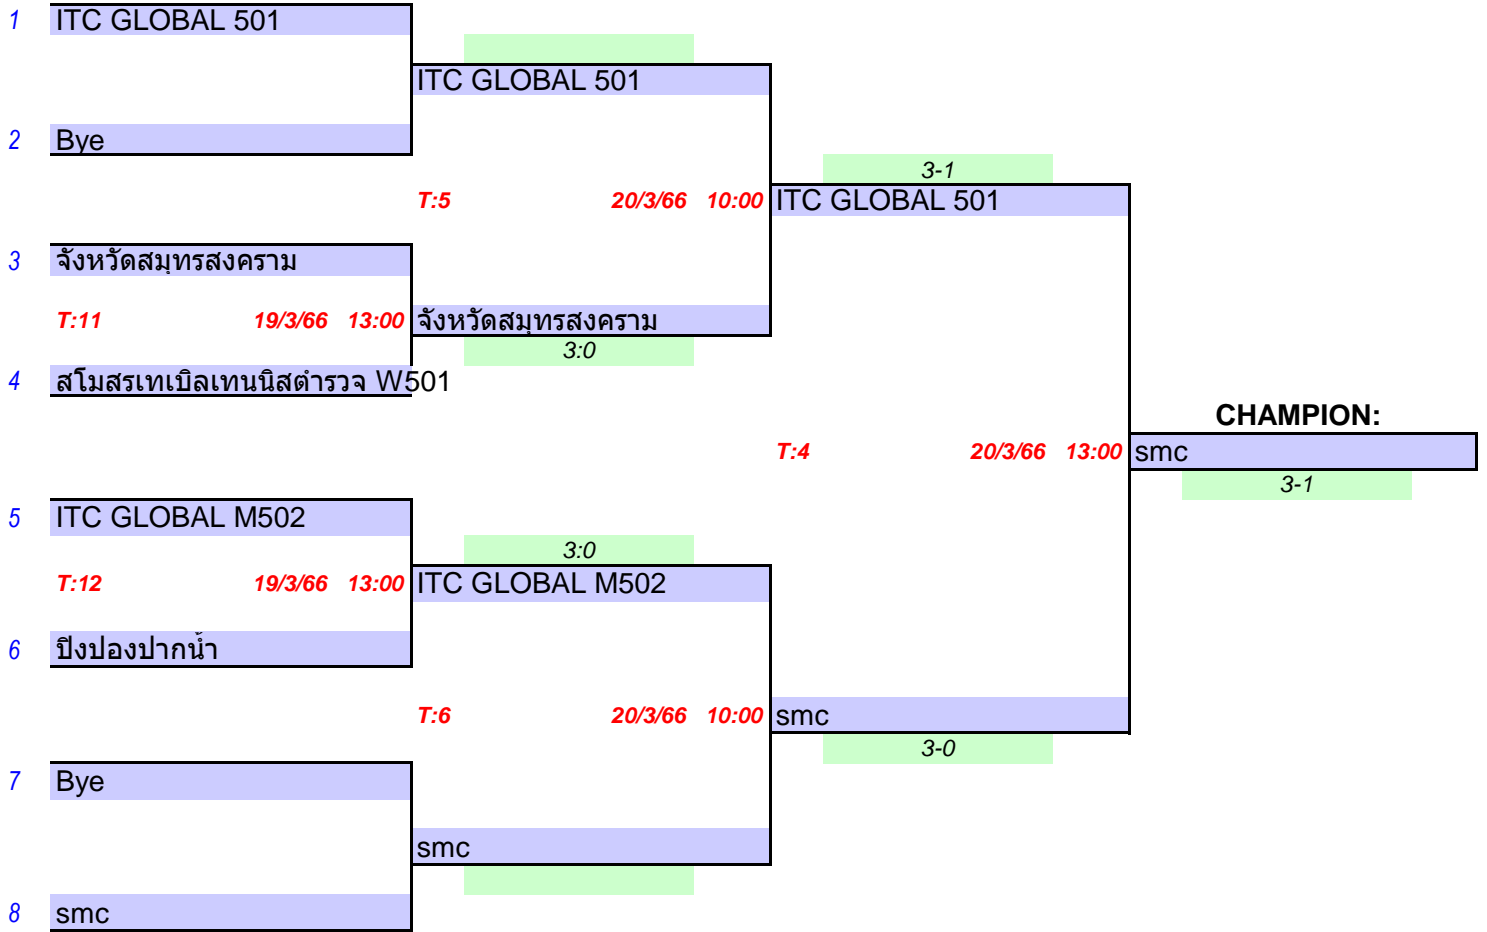

การแข่งขันกีฬาเทเบิลเทนนิสชิงแชมป์ประเทศไทย ประเภททีมสโมสรอาวุโส ประจำปี 2566

WT50 - 59

รอบ 2

การแข่งขันกีฬาเทเบิลเทนนิสชิงแชมป์ประเทศไทย ประเภททีมสโมสรอาวุโส ประจำปี 2566

ระหว่างวันที่ 18 – 20 มีนาคม 2566

MT60 - 64

มีทีมแข่งขันทั้งหมดจำนวน 7 ทีม และแข่งขันในรอบแรก 7 ทีม แบ่งออกเป็น 2 กลุ่ม

นักกีฬาที่มีคะแนนเป็นที่ 1 และ 2 ในแต่ละกลุ่มเข้าไปแข่งขันในรอบสอง

Day	Time	Table	Match
18-Mar	10:30	11	1 - 3
18-Mar	16:00	5	1 - 2
19-Mar	9:00	10	2 - 3

MT60 - 64 Group A		1	2	3
1	สโมสรเทเบิลเทนนิสดำรงจ M601		3-0	3-0
2	NSM60	0-3		2-3
3	สโมสรเทเบิลเทนนิสดำรงจ M603	0-3	3-2	

Points	Pos.
4	1
2	3
3	2

Day	Time	Table	Match
18-Mar	10:30	12	1 - 3
18-Mar	13:00	1	2 - 4
18-Mar	16:00	6	1 - 2
18-Mar	16:00	7	3 - 4
19-Mar	9:00	12	2 - 3
19-Mar	9:00	11	1 - 4

MT60 - 64 Group B		1	2	3	4
1	สโมสรเทเบิลเทนนิสดำรงจ M602		3-0	3-0	3-wo
2	BIE 601	0-3		3-0	3-0
3	สโมสรเทเบิลเทนนิสดำรงจ M604	0-3	0-3		3-0
4	คนเคยหนุ่ม	wo-3	0-3	0-3	

Points	Pos.
6	1
5	2
4	3
2	4