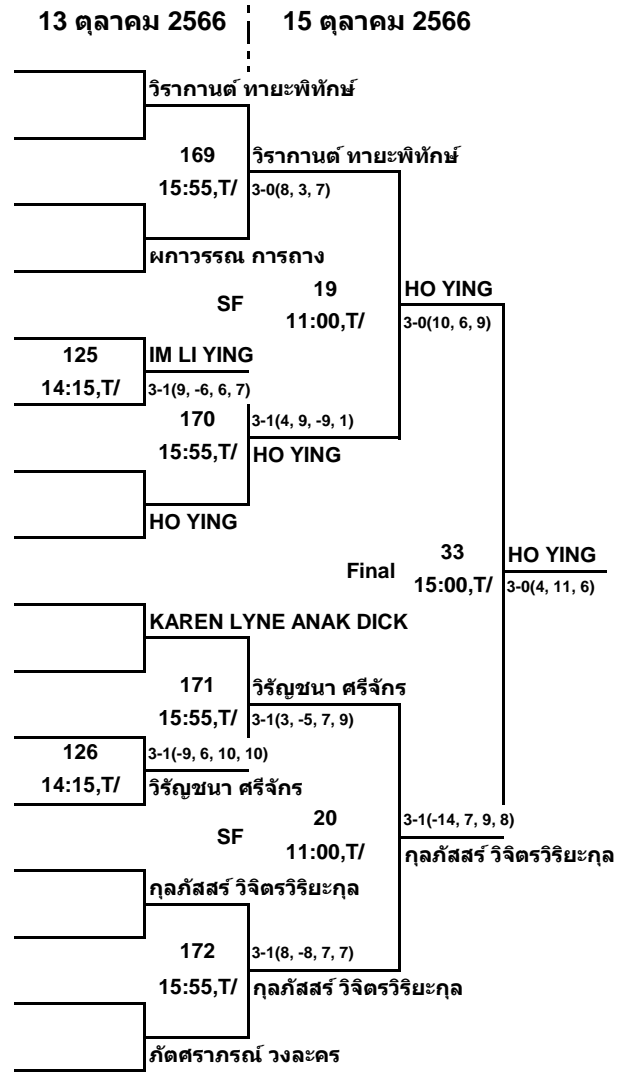

Central All Thailand Table Tennis Championships 2023 Circuit 3

ประเภทหญิงเดี่ยวทั่วไป

1	วิรากานต์ ทายะพิทักษ์	สโมสรรณารสุวรรณ
2	BYE	-
3	BYE	-
4	ผกาวรรณ การถาง	สโมสรรณากีฬาเซ็นทรัล
5	ณัฐสิมา ดีแกง	สโมสรรณากีฬาเซ็นทรัล
6	IM LI YING	สโมสรรณากีฬาเซ็นทรัล
7	BYE	-
8	HO YING	สโมสรรณากีฬาเซ็นทรัล
9	KAREN LYNE ANAK DICK	สโมสรรณากีฬาเซ็นทรัล
10	BYE	-
11	วิรัชชานา ศรีจักร	สโมสรรณากีฬาเซ็นทรัล
12	เขมสิรา ดิรัจเจอร์ญ	สโมสรรณากีฬาเซ็นทรัล
13	กุลภัสสร วิจิตรวิริยะกุล	สโมสรรณากีฬาเซ็นทรัล
14	BYE	-
15	BYE	-
16	กัตศราภรณ์ วงละคร	สโมสรรณารสุวรรณ