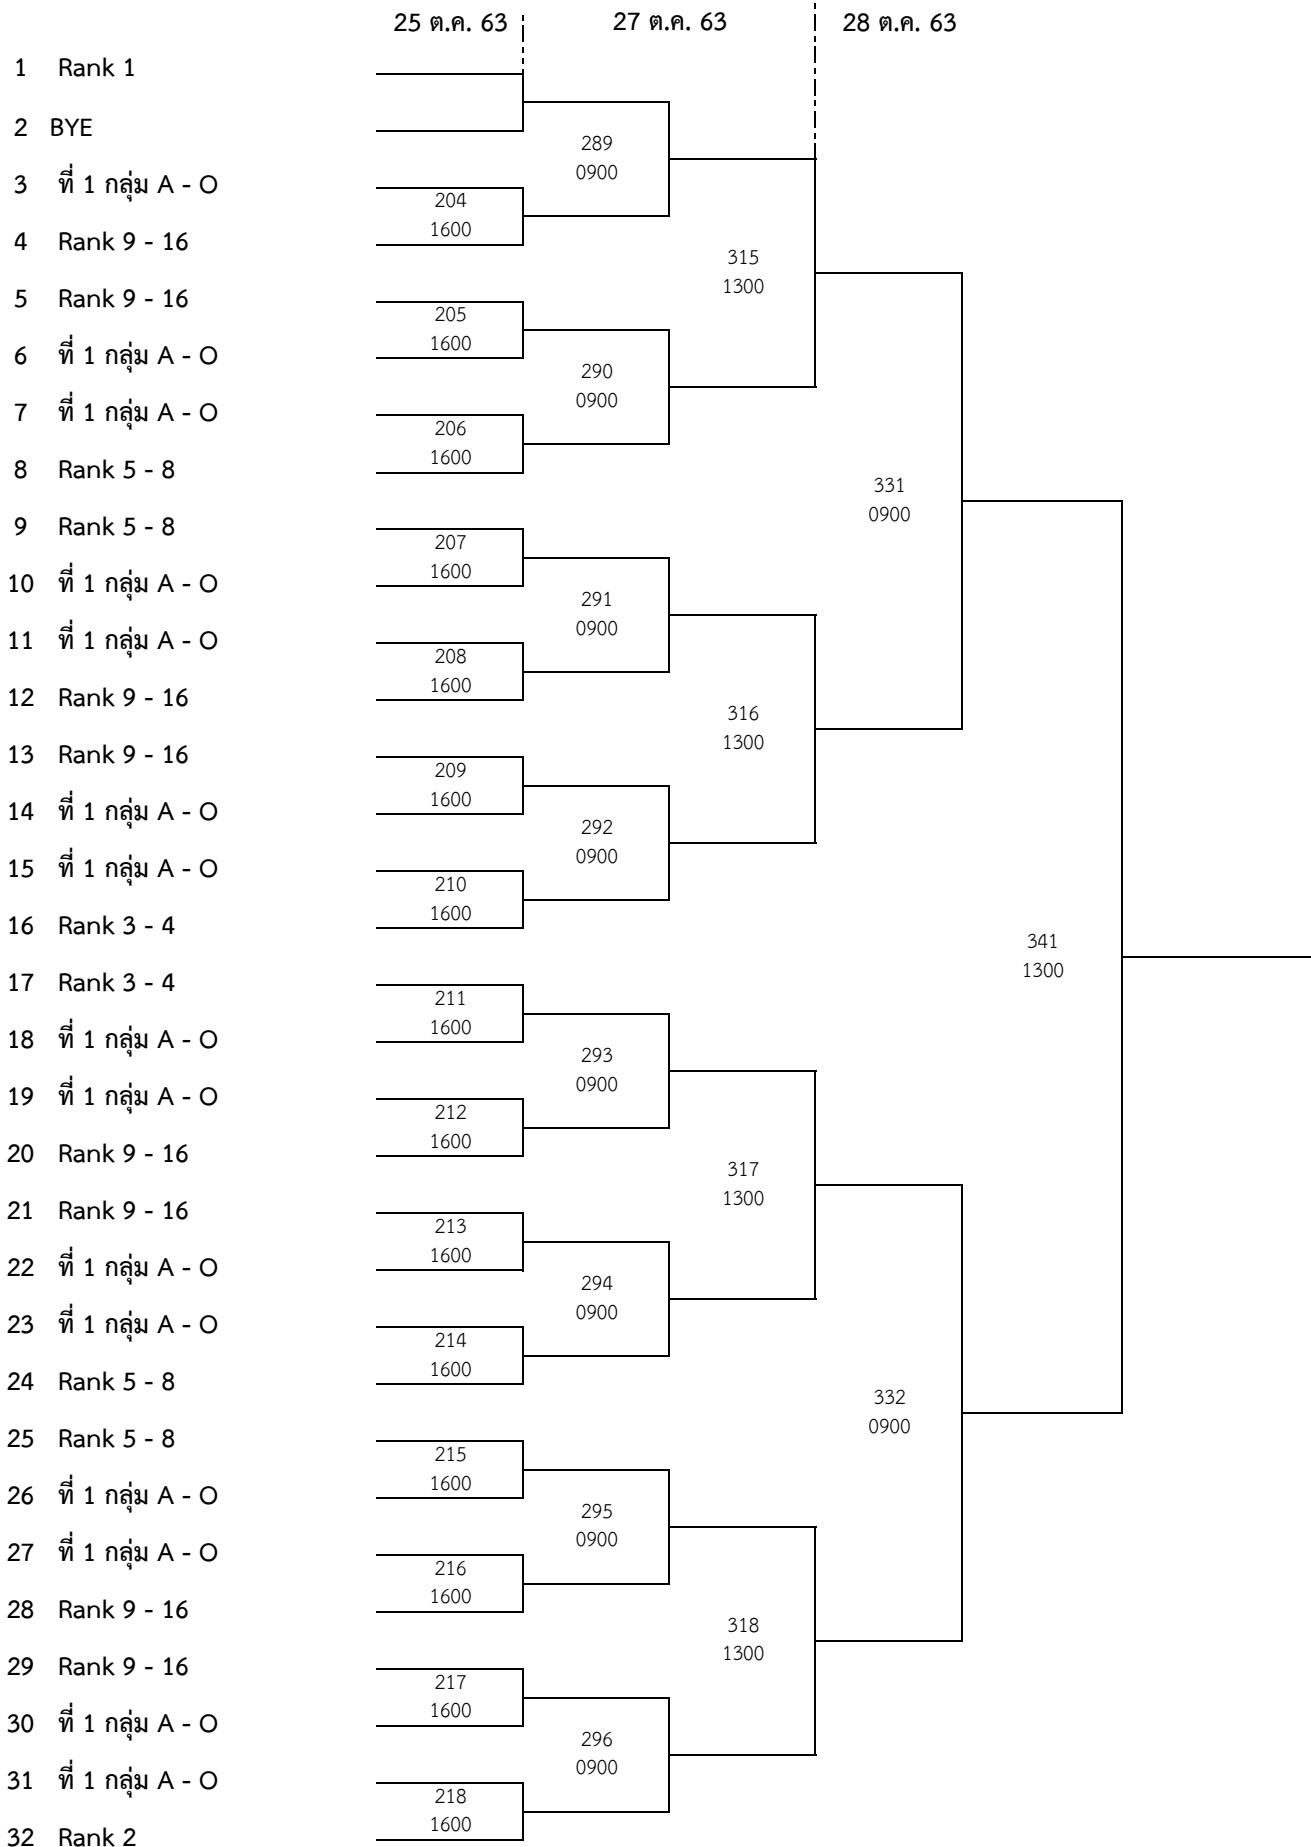

การแข่งขันเทเบิลเทนนิสชิงแชมป์สโมสร ประจำปี 2563 M Electrolyte Club Table Tennis Championships 2020

ประเภททีมชายทั่วไป

วิธีการจัดการแข่งขัน รอบสอง

1 มีทีมเข้าแข่งขัน 31 ทีม ทีมที่ได้วางโดยไม่ต้องแข่งขันในรอบแรกจำนวน 16 ทีมและทีมที่ผ่านการคัดเลือกรอบแรก 15 ทีม

2 แข่งขันแบบแพ้คัดออกจนถึงรอบชิงชนะเลิศ (ที่ 3 สองตำแหน่ง)