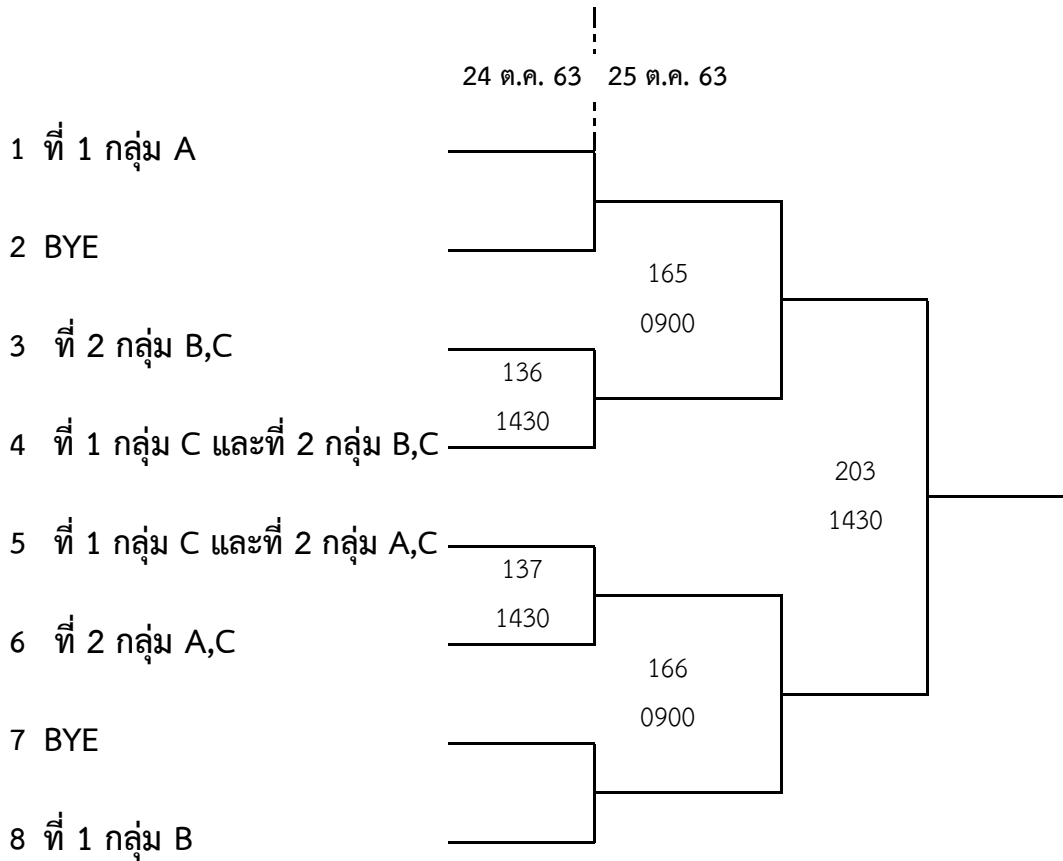

การแข่งขันเทเบิลเทนนิสชิงแชมป์สโมสร ประจำปี 2563 M Electrolyte Club Table Tennis Championships 2020

ประเภทเยาวชนทีมหญิงอายุไม่เกิน 12 ปี

วิธีการจัดการแข่งขัน รอบสอง

1. 1 มีทีมที่ผ่านการคัดเลือกรอบแรก 6 ทีม
2. 2 แข่งขันแบบแพ้คัดออก จนถึงรอบชิงชนะเลิศ (ที่ 3 สองตำแหน่ง)