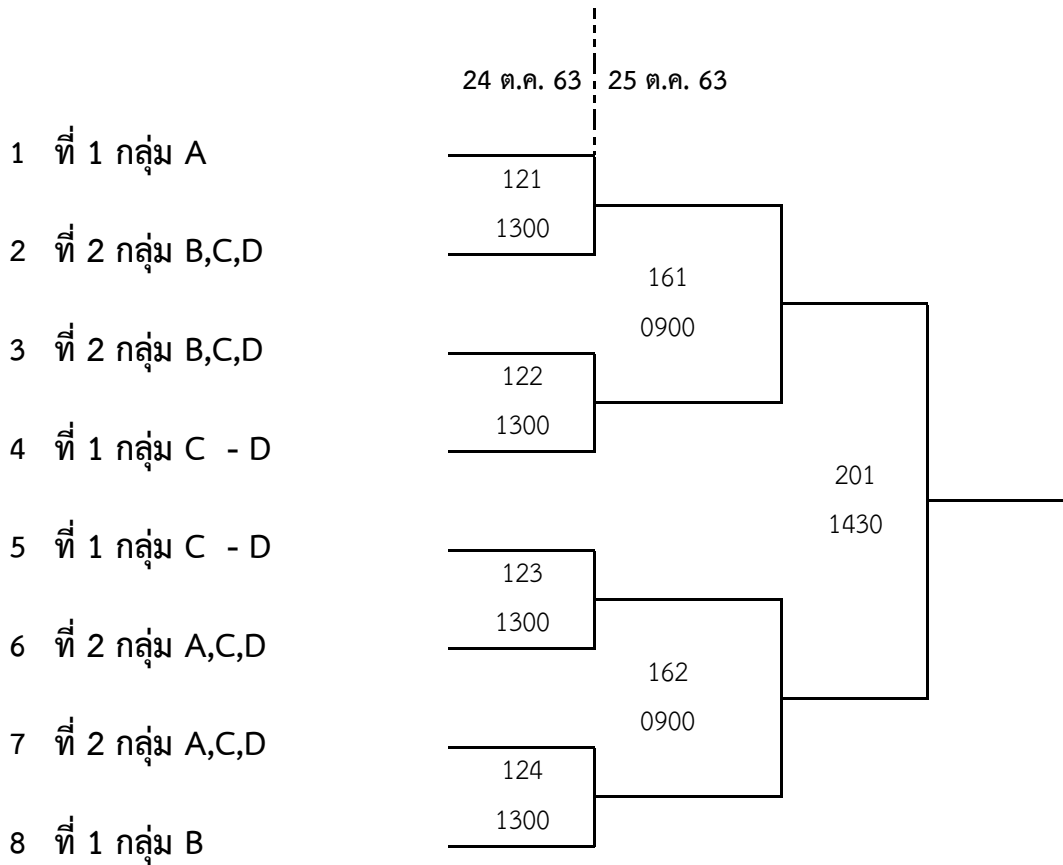

การแข่งขันเทเบิลเทนนิสชิงแชมป์สโมสร ประจำปี 2563 M Electrolyte Club Table Tennis Championships 2020
ประเภททีมชาย 60 ปีขึ้นไป

วิธีการจัดการแข่งขัน รอบสอง

1. 1 มีทีมที่ผ่านการคัดเลือกรอบแรก 8 ทีม
2. 2 แข่งขันแบบแพ้คัดออก จนถึงรอบชิงชนะเลิศ (ที่ 3 สองตำแหน่ง)