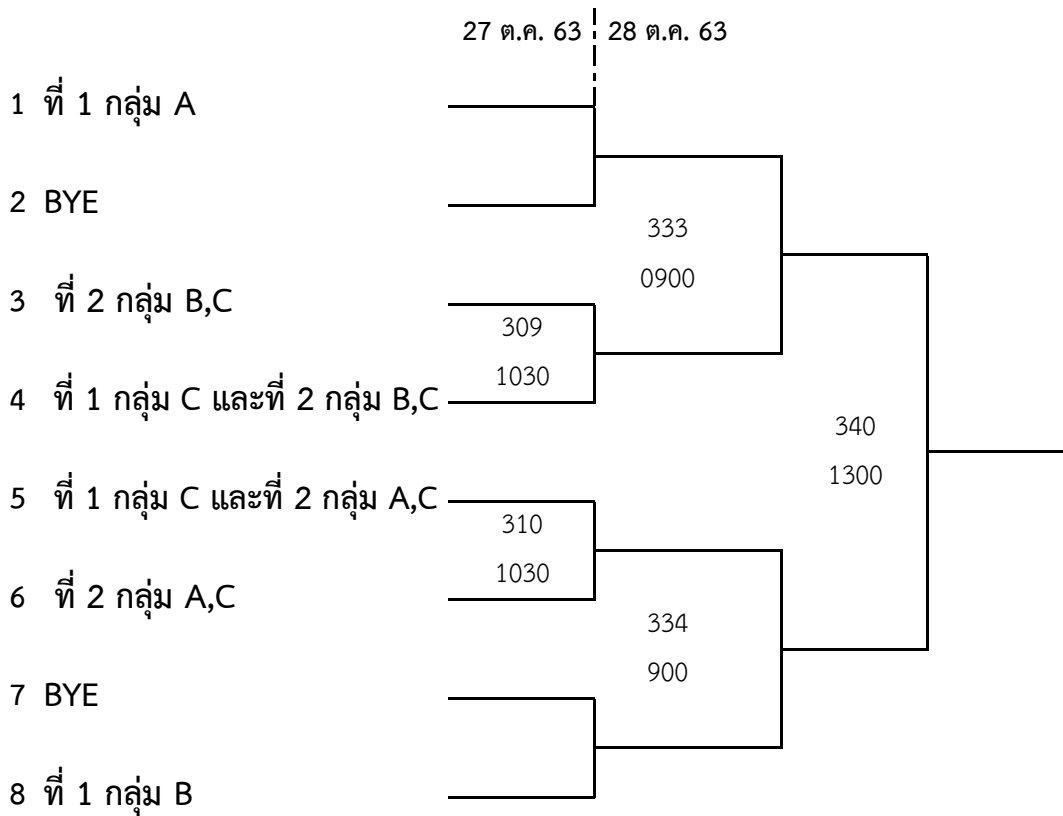

การแข่งขันเทเบิลเทนนิสชิงแชมป์สโมสร ประจำปี 2563 M Electrolyte Club Table Tennis Championships 2020

ประเภททีมหญิงทั่วไป

วิธีการจัดการแข่งขัน รอบสอง

1. 1 มีทีมที่ผ่านการคัดเลือกรอบแรก 6 ทีม
2. 2 แข่งขันแบบแพ้คัดออก จนถึงรอบชิงชนะเลิศ (ที่ 3 สองตำแหน่ง)