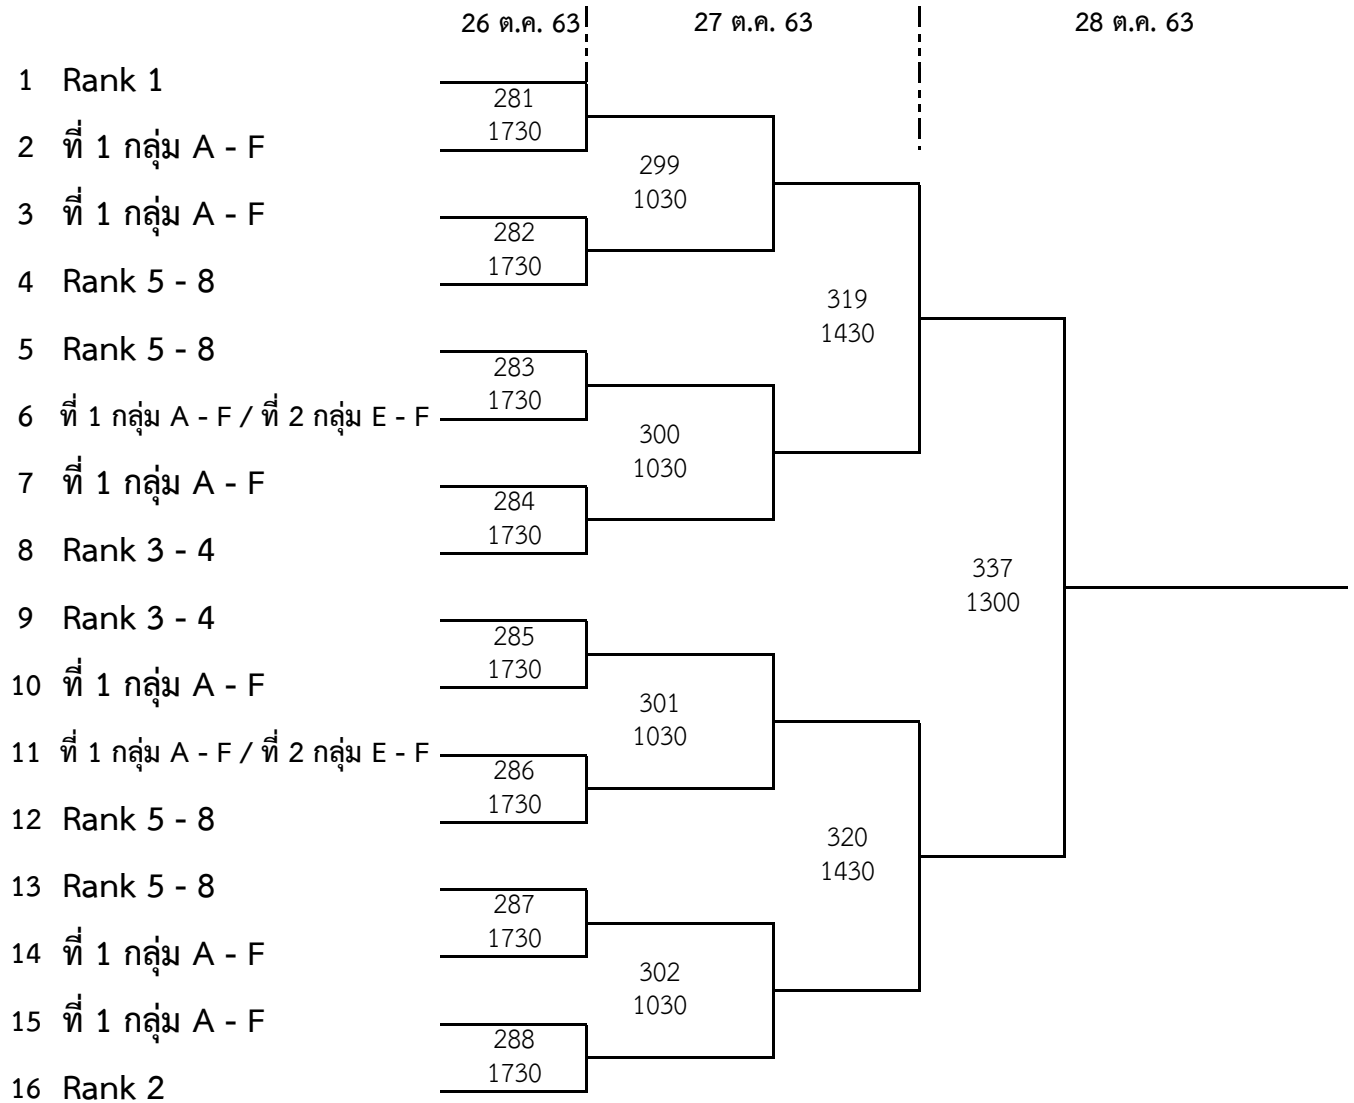

28 ต.ค. 63

การแข่งขันเทเบิลเทนนิสชิงแชมป์สโมสร ประจำปี 2563 M Electrolyte Club Table Tennis Championships 2020

ประเภททีมเยาวชนชายอายุไม่เกิน 15 ปี

วิธีการจัดการแข่งขัน รอบสอง

- 1 มีทีมเข้าแข่งขัน 16 ทีม ทีมที่ได้วางโดยไม่ต้องแข่งขันในรอบแรกจำนวน 8 ทีมและทีมที่ผ่านการคัดเลือกรอบแรก 8 ทีม
- 2 แข่งขันแบบแพ้คัดออก จนถึงรอบชิงชนะเลิศ (ที่ 3 สองตำแหน่ง)