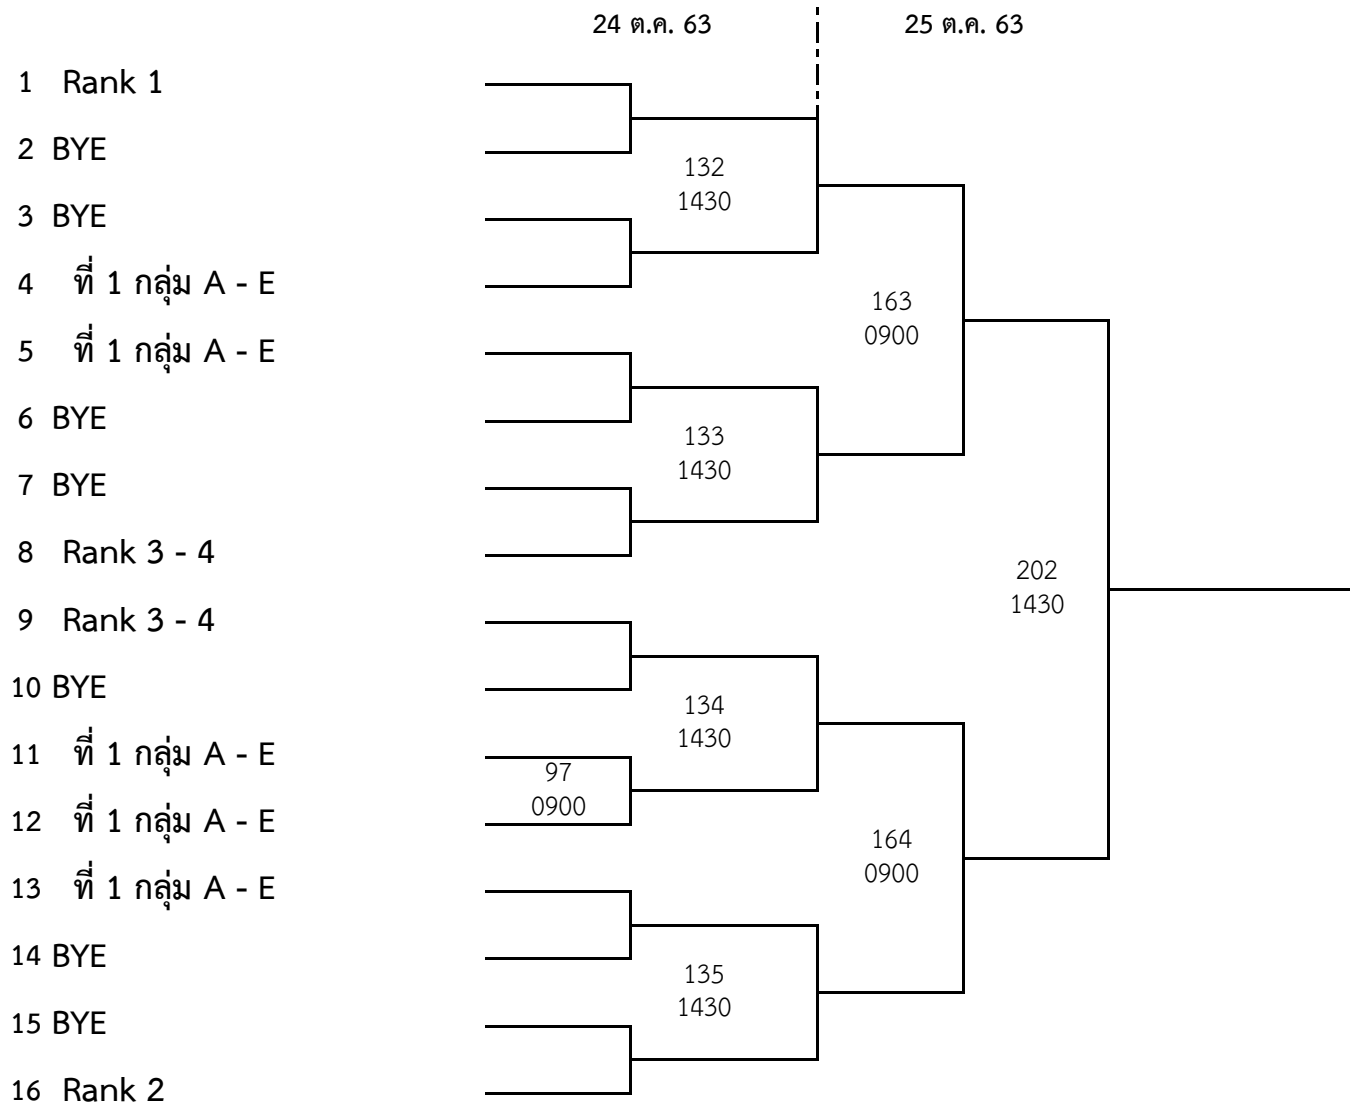

การแข่งขันเทเบิลเทนนิสชิงแชมป์สโมสร ประจำปี 2563 M Electrolyte Club Table Tennis Championships 2020

ประเภททีมเยาวชนชายอายุไม่เกิน 12 ปี

วิธีการจัดการแข่งขัน รอบสอง

1. 1 มีทีมเข้าแข่งขัน 9 ทีม ทีมที่ได้วางโดยไม่ต้องแข่งขันในรอบแรกจำนวน 4 ทีมและทีมที่ผ่านการคัดเลือกรอบแรก 5 ทีม
2. 2 แข่งขันแบบแพ้คัดออก จนถึงรอบชิงชนะเลิศ (ที่ 3 สองตำแหน่ง)