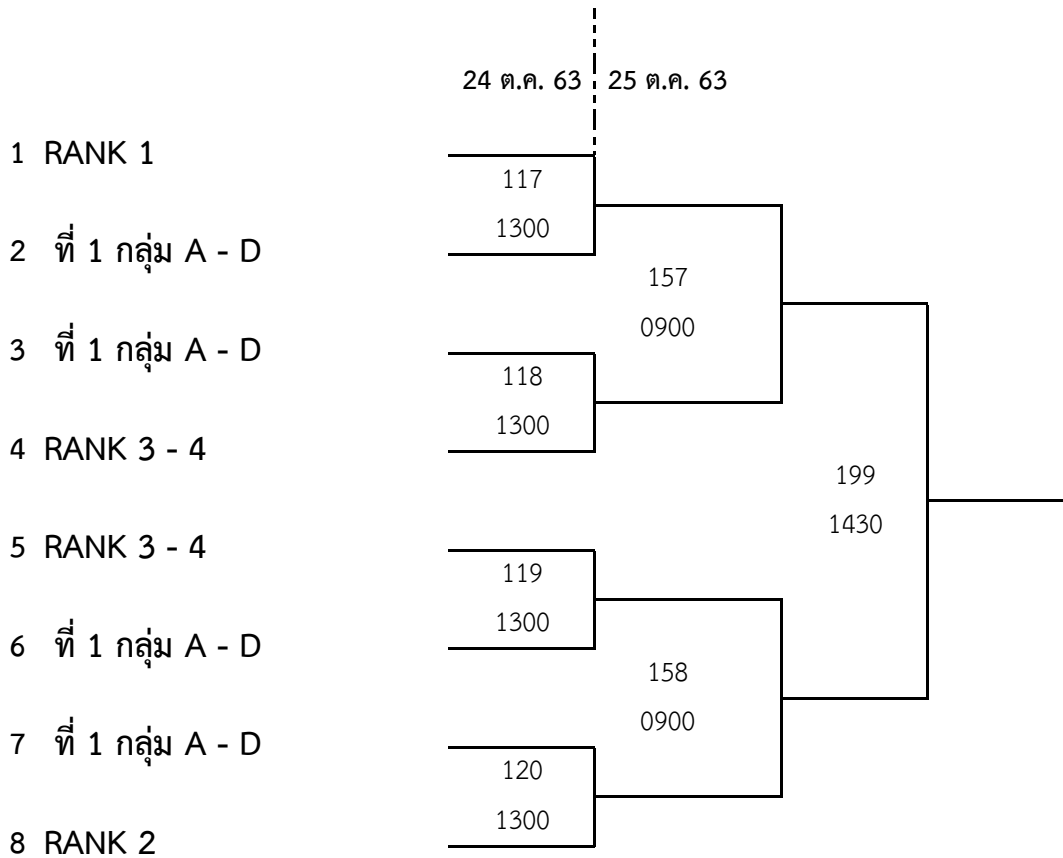

การแข่งขันเทเบิลเทนนิสชิงแชมป์สโมสร ประจำปี 2563 M Electrolyte Club Table Tennis Championships 2020

ประเภททีมชาย 50 - 59 ปี

วิธีการจัดการแข่งขัน รอบสอง

1. 1 มีทีมเข้าแข่งขัน 8 ทีม ทีมที่ได้วางโดยไม่ต้องแข่งขันในรอบแรกจำนวน 4 ทีมและทีมที่ผ่านการคัดเลือกรอบแรก 4 ทีม
2. 2 แข่งขันแบบแพ้คัดออก จนถึงรอบชิงชนะเลิศ (ที่ 3 สองตำแหน่ง)