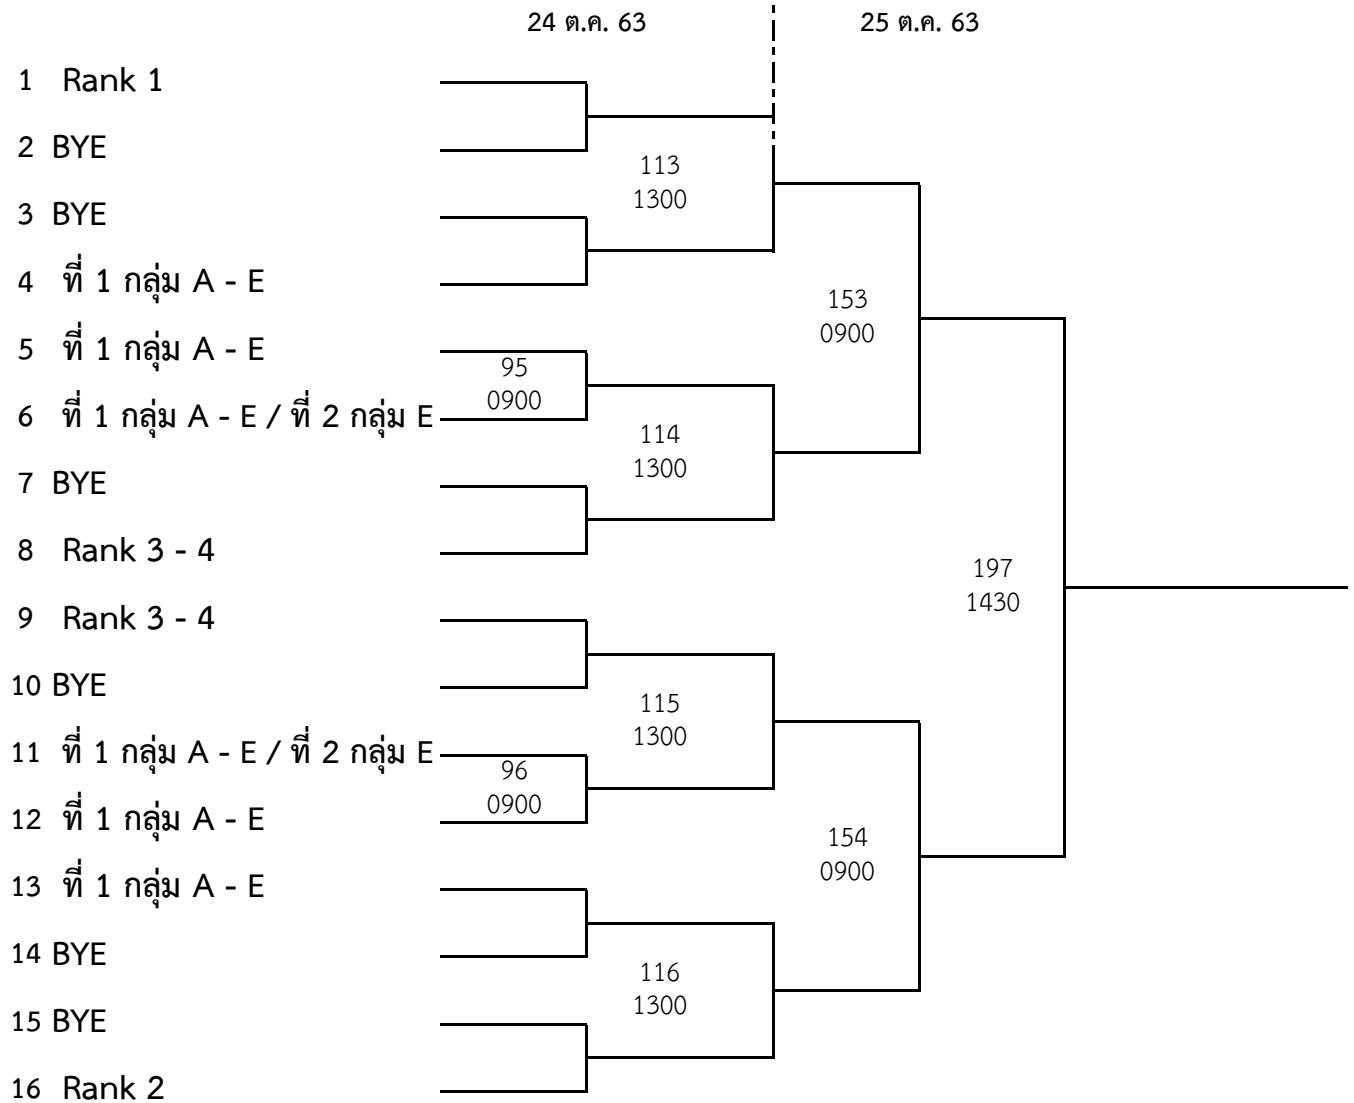

การแข่งขันเทเบิลเทนนิสชิงแชมป์สโมสร ประจำปี 2563 M Electrolyte Club Table Tennis Championships 2020

ประเภททีมชาย 40 - 49 ปี

วิธีการจัดการแข่งขัน รอบสอง

1. 1 มีทีมเข้าแข่งขัน 11 ทีม ทีมที่ได้วางโดยไม่ต้องแข่งขันในรอบแรกจำนวน 4 ทีมและทีมที่ผ่านการคัดเลือกรอบแรก 7 ทีม
2. 2 แข่งขันแบบแพ้คัดออก จนถึงรอบชิงชนะเลิศ (ที่ 3 สองตำแหน่ง)