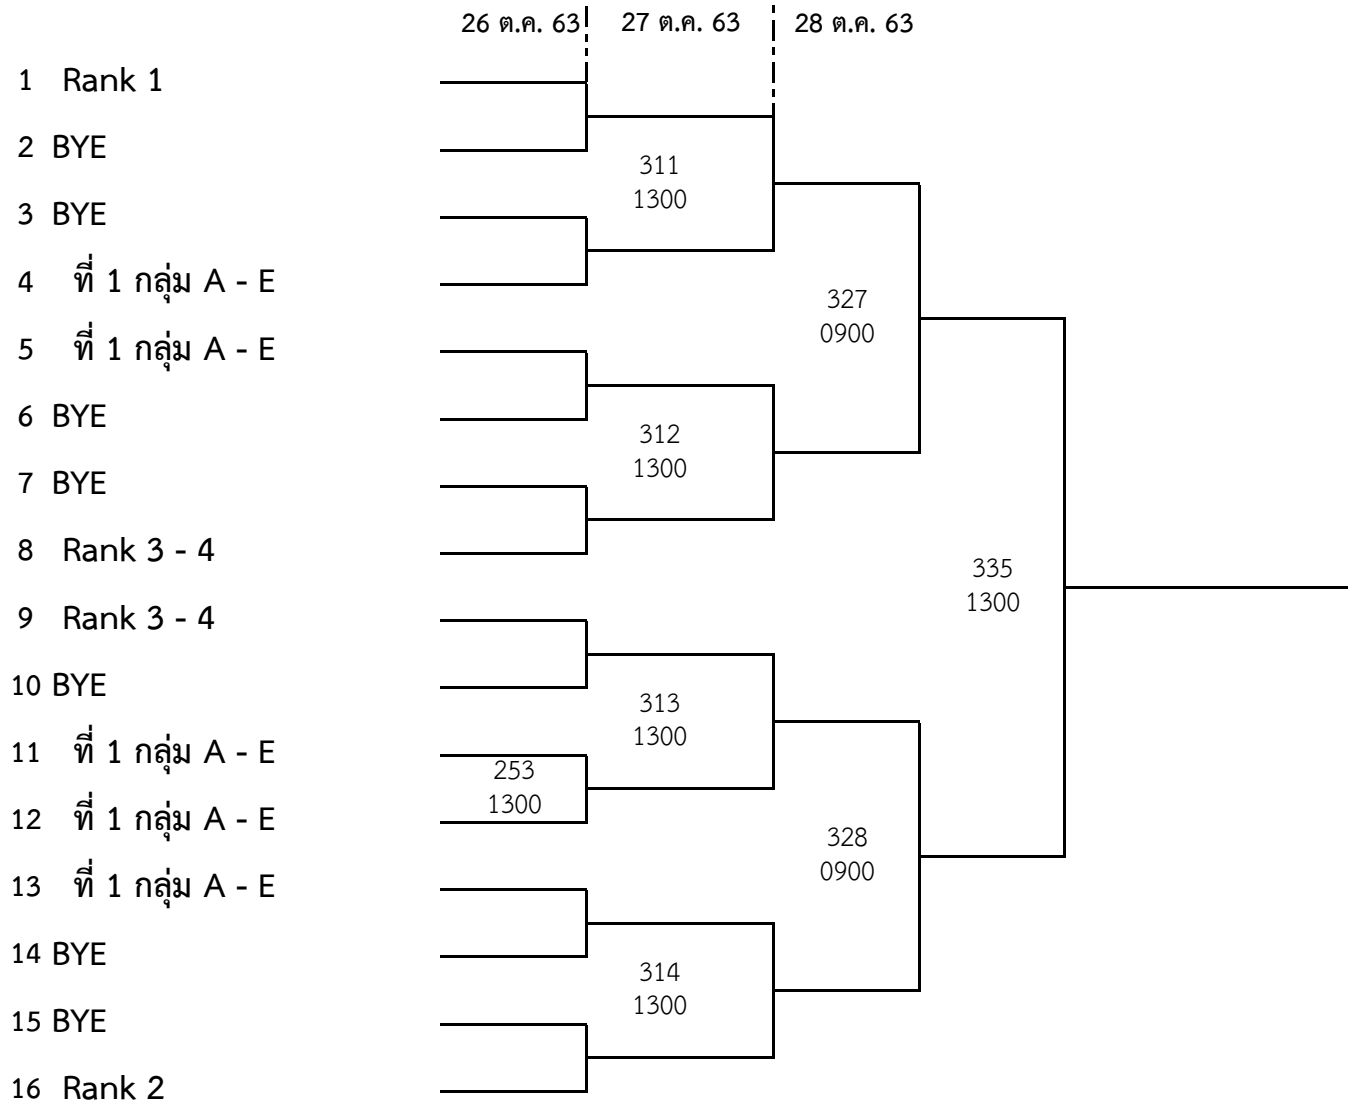

การแข่งขันเทเบิลเทนนิสชิงแชมป์สโมสร ประจำปี 2563 M Electrolyte Club Table Tennis Championships 2020

ประเภททีมเยาวชนชายอายุไม่เกิน 18 ปี

วิธีการจัดการแข่งขัน รอบสอง

- 1 มีทีมเข้าแข่งขัน 9 ทีม ทีมที่ได้วางโดยไม่ต้องแข่งขันในรอบแรกจำนวน 4 ทีมและทีมที่ผ่านการคัดเลือกรอบแรก 5 ทีม
- 2 แข่งขันแบบแพ้คัดออก จนถึงรอบชิงชนะเลิศ (ที่ 3 สองตำแหน่ง)