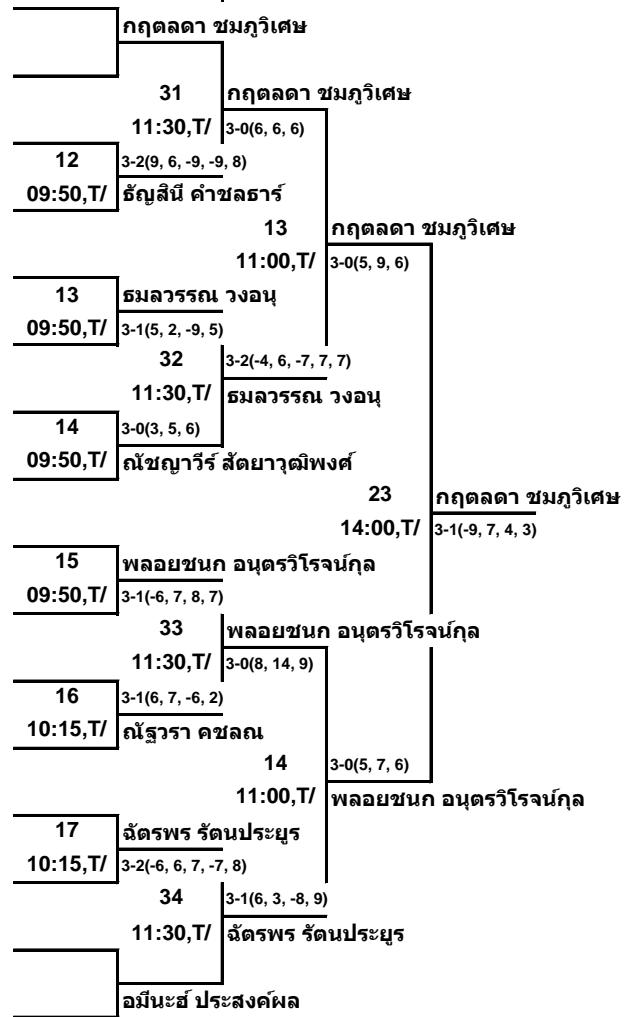

Central Thailand Hopes And Kids Table Tennis Championships 2024 Circuit 3

ระหว่างวันที่ 24 – 26 ตุลาคม 2567 ณ สุราษฎร์ธานี ฮอลล์ ศูนย์การค้าเซ็นทรัลสุราษฎร์ธานี จังหวัดสุราษฎร์ธานี

ประเภทเยาวชนชายเดี่ยวอายุไม่เกิน 11 ปี