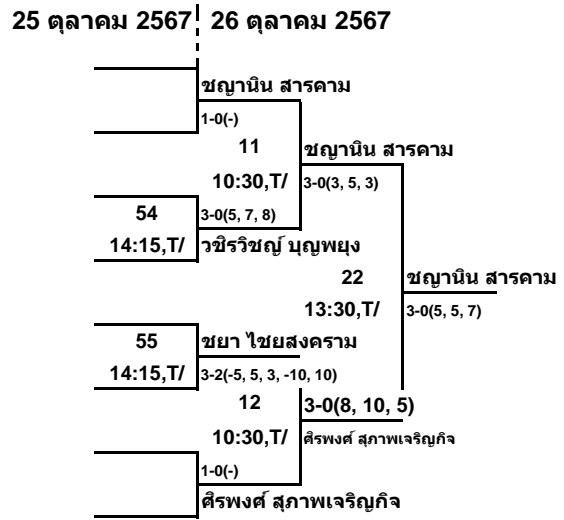

Central Thailand Hopes And Kids Table Tennis Championships 2024 Circuit 3

ประเภทเยาวชนชายเดี่ยวอายุไม่เกิน 7 ปี

PG Final : 22

1	ชญานิน สารคาม	สโมสรรักกีฬาเข็นท้อล
2	BYE	-
3	วชิรวิชัย บุญพยอม	Mega Spin
4	เจีย ศิริพรมงคล	ปิงปองเมืองช้าง
5	วัชระ เมอนะมา	สโมสรรักกีฬาเข็นท้อล
6	ชยา ไชยสงคราม	ปิงปองเมืองช้าง
7	BYE	-
8	ศิรพงศ์ สุภาพเจริญกิจ	สโมสรรักกีฬาเข็นท้อล