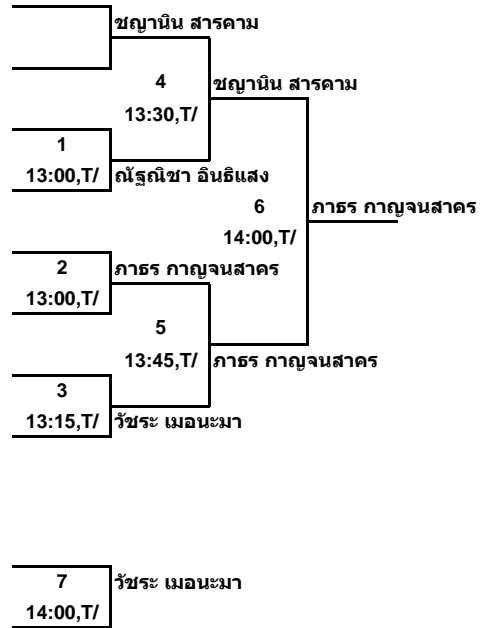

Central Thailand Hopes And Kids Table Tennis Championships 2024 Circuit 3
ประเภทความเร็วเด็กชายและหญิงอายุไม่เกิน 7 ปี

R:2

26 ตุลาคม 2567

1	ชญานัน สารคาม	สโมสรกีฬาเซ็นทรัล
2	BYE	-
3	ณัฐนิชา อินธิแสง	สโมสรกีฬาเซ็นทรัล
4	เจ็ย ศิริพรมงคล	ปิงปองเมืองช้าง
5	ภาธร กาญจนสาคร	มหาวิทยาลัยธนบุรี
6	ชยา ไชยสงคราม	ปิงปองเมืองช้าง
7	วัชระ เมอณะมา	สโมสรกีฬาเซ็นทรัล
8	วชิรวิชญ์ บุญพวง	Mega Spin

2. ตำแหน่งที่ 3

1	ณัฐนิชา อินธิแสง	สโมสรกีฬาเซ็นทรัล
2	วัชระ เมอณะมา	สโมสรกีฬาเซ็นทรัล