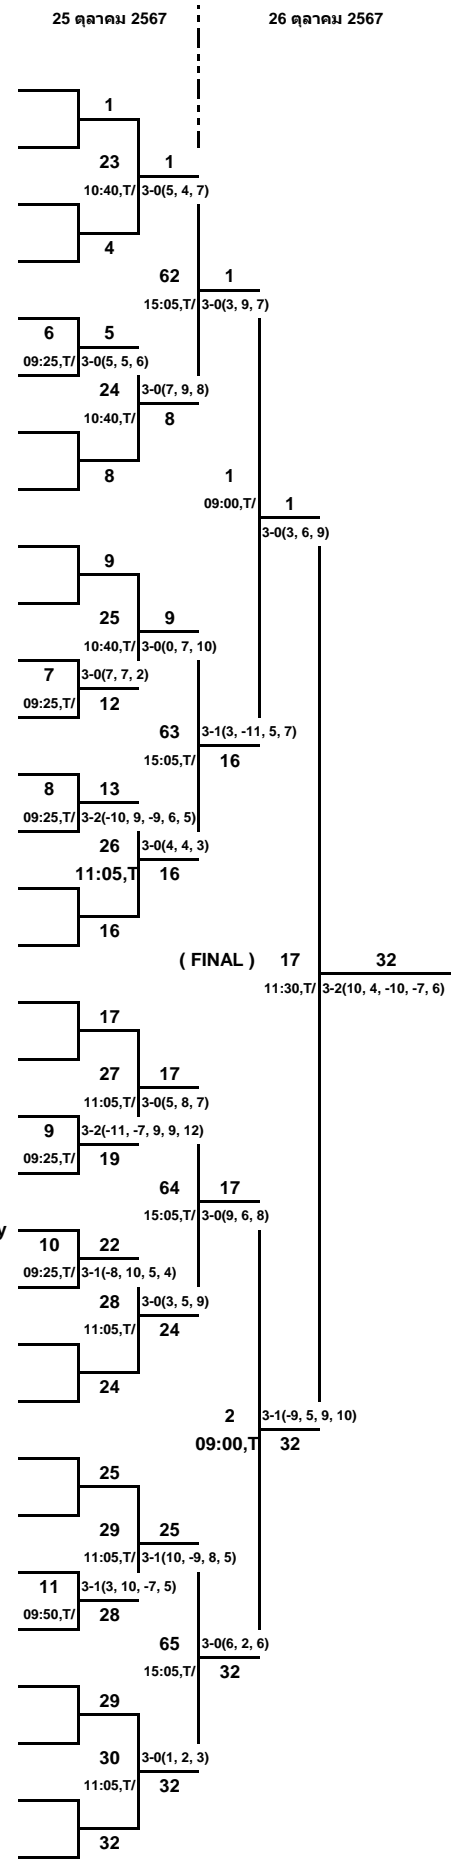

1. 1 ศุภณัฐ เตปินใจ : ปุณยพัฒน์ ชัยสุนทรโยธิน
2. 2 BYE
3. 3 BYE
4. 4 ไททัส ข่านาญเอื้อ : เลวี ข่านาญเอื้อ
5. 5 ปิ่นชพัฒน์ แพรสมบรุณ : ภูพา พงษ์จิตภักดิ์
6. 6 เพชร ศิริพรมงคล : ธาวริน สายแก้ว
7. 7 BYE
8. 8 ศุภวีร์ เผ่าพงษ์ศิลป์ : เหมร์ รัตนาชรีนทร์
9. 9 ดั่งดฤณ จงจิตร : ชฎานัน สารคาม
10. 10 BYE
11. 11 ปิติ โชติมณี : ัศวรพนธ์ เกตุอาญา
12. 12 ธนภฤต พิทยานนท์ : เจษฎาภรณ์ องค์สิริสวัสดิ์
13. 13 จิตต์ชนน จิตรมณี : สุดเดช กิจก้องขจรชัย
14. 14 พุฒิ มานัสสถิตย์ : ณัฐวีร์ จังสมบัติศิริ
15. 15 BYE
16. 16 ธามม์ รัตนาชรีนทร์ : ปณะวิชญ์ เศรษฐธีรภิก
17. 17 ภูมิ มานัสสถิตย์ : ศุภณัฐ พิมสาร
18. 18 BYE
19. 19 ธรรมพล เผ่าพงษ์ศิลป์ : กันตธีร์ นันทิวัฒน์สกุล
20. 20 เขาใหญ่ โปริสา : ชัยวิชญ์ มาดโพธิ์
21. 21 Muhammad Khairul Amsyar Khairunnaim : Muhammad Qayyum Rusyidin Ahmad dawad
22. 22 ปธานินทร์ ทรงเดชะเลิศ : ภูมิสิทธิ์ ภัทรอัมพรศักดิ์
23. 23 BYE
24. 24 ภาณุภัทร สร้อยดา : ภัทรวรรณ คำเครือ
25. 25 ชัยณัฐ สีเลี้ยง : ปลูวิ อิมพงษ์
26. 26 BYE
27. 27 ปิ่นณวิชญ์ อินทพงษ์ : ไกรวิชญ์ โพธิ์ม่วง
28. 28 ภาคิน ยอดจันทร์ : พงษ์พิทย์ บุตรกุล
29. 29 ชยา ไชยสงคราม : เจีย ศิริพรมงคล
30. 30 BYE
31. 31 BYE
32. 32 โชติหิรัญ นันดาชัยวุฒิ : อรรถนันทน์ จำนงภักดิ์

1. สโมสรกีฬาเซ็นทรัล
2. -
3. -
4. โรงเรียน Aspenshire
5. สโมสรกีฬาเซ็นทรัล
6. ปิงปองเมืองช้าง
7. -
8. มหาวิทยาลัยธนบุรี
9. เมืองทอง
10. -
11. สโมสรกีฬาเซ็นทรัล
12. มหาวิทยาลัยธนบุรี
13. สโมสรกีฬาเซ็นทรัล
14. ไทยรุ่ง
15. -
16. มหาวิทยาลัยธนบุรี
17. ไทยรุ่ง
18. -
19. มหาวิทยาลัยธนบุรี
20. Spinning Star
21. Sarang Table Tennis Academy
22. สโมสรกีฬาเซ็นทรัล
23. -
24. NEWWAY
25. มหาวิทยาลัยธนบุรี
26. -
27. เมืองทอง
28. มหาวิทยาลัยธนบุรี
29. ปิงปองเมืองช้าง
30. -
31. -
32. NEWWAY