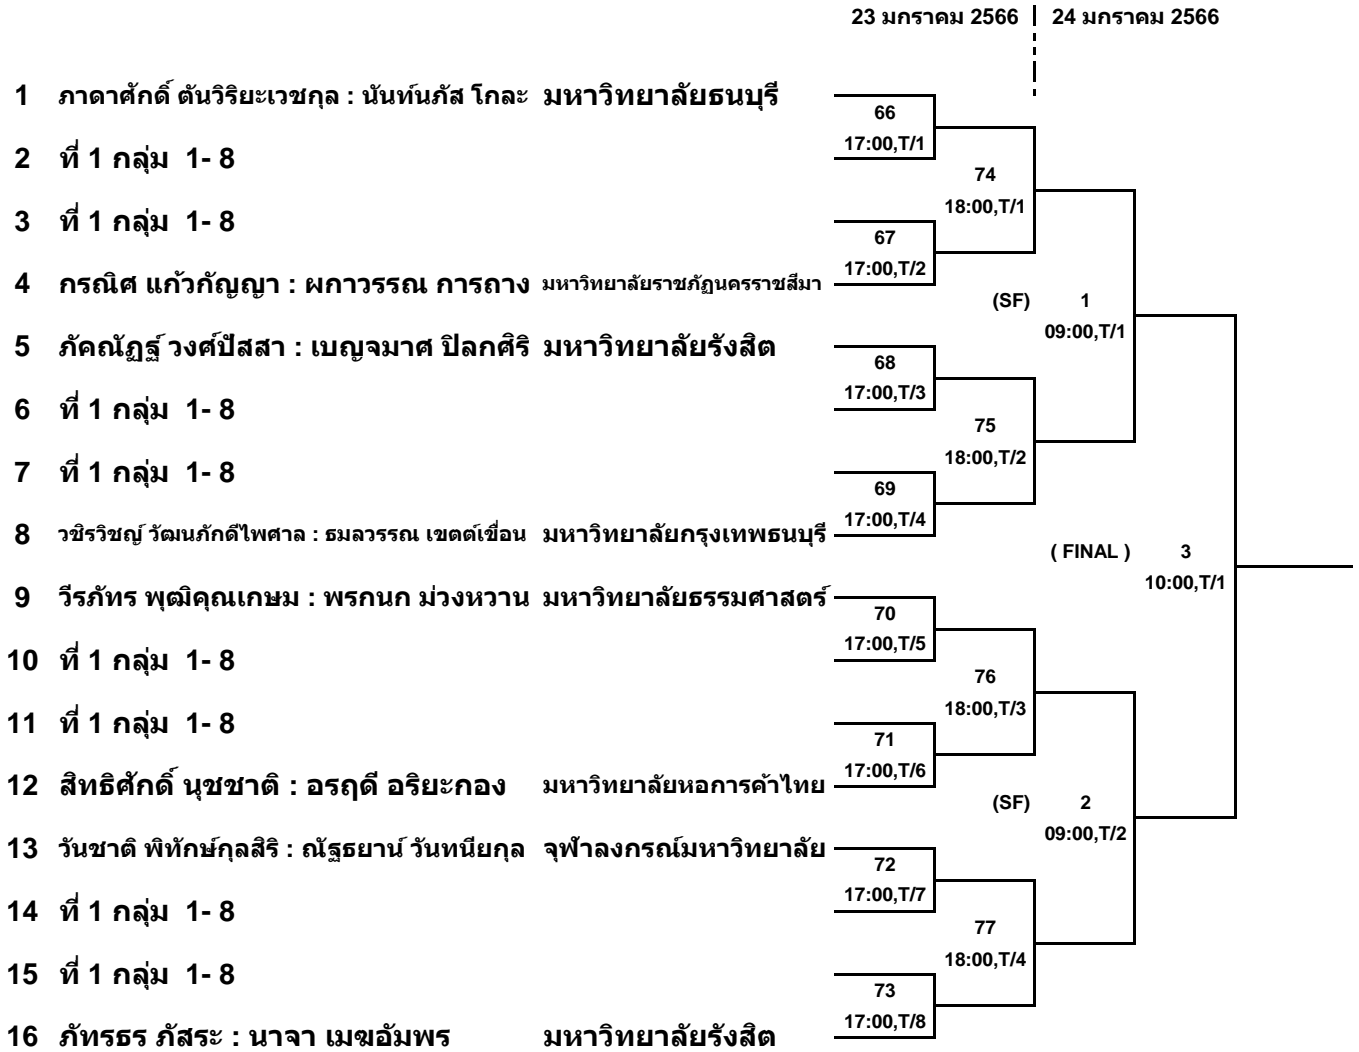

รอบสอง

กีฬามหาวิทยาลัยแห่งประเทศไทย ครั้งที่ 48 "ดอกจانب้านเชียงใหม่" (เทเบิลเทนนิส)
ประเภทชายคู่

24 มกราคม 2566

PG : 10

1	ขวัญน้อย พิทักษ์ไธรงค์ : ภูธรชนน งามประเสริฐ	จุฬาลงกรณ์มหาวิทยาลัย						
2	BYE	-			18			
3	BYE	-			13:00,T/8			
4	ภาพชนก เกิดทวี : สุวิจักขณ์ เรียวแรงบุญญา	มหาวิทยาลัยเทคโนโลยีพระจอมเกล้าธนบุรี						
5	วิษยดม ไซยโพธิ์ : วิชานนท์ เสงประดิษฐ์	มหาวิทยาลัยราชภัฏบ้านสมเด็จเจ้าพระยา	4				50	
6	เมธี จันทร์เต็ม : เมธา มณีรัตน์	มหาวิทยาลัยเทคโนโลยีราชมงคลธัญบุรี	11:00,T/2				14:45,T/8	กลุ่ม 1
7	BYE	-			19			
8	วชิรวิทย์ กันยาวรรณ : ธวัชชัย บุญครอบ	มหาวิทยาลัยขอนแก่น			13:00,T/1			
9	สันติภาพ เดศรีบูรพกุล : เจริญชัย เดศรีบูรพกุล	มหาวิทยาลัยเทคโนโลยีราชมงคลพระนคร						
10	BYE	-			20			
11	BYE	-			13:00,T/2			
12	นันทนากร ชัยวังเย็น : ชัยนาท นวลนุ้ม	มหาวิทยาลัยเชียงใหม่					51	
13	พีรวิษณุ พาพรหม : สรวิษณุ แม้นดินแดง	มหาวิทยาลัยเทคโนโลยีสุรนารี	5				14:45,T/1	กลุ่ม 2
14	ธีรศักดิ์ คำใส : พรนภัส วัฒนกิจ	มหาวิทยาลัยบูรพา	11:00,T/3					
15	BYE	-			21			
16	นิธิกร ใจกลม : ธงชัย แซ่มโสภา	มหาวิทยาลัยราชภัฏกำแพงเพชร			13:00,T/3			
17	คณรัชต์ พันธุ์ลาภ : เมธัส นามทิพย์	มหาวิทยาลัยเทคโนโลยีราชมงคล						
18	BYE	-			22			
19	BYE	-			13:00,T/4			
20	เดชสิทธิ์ โดศาาสตร์ : ปฐมพร สุวัฒนากุลกิจ	มหาวิทยาลัยนวมินทราธิราช					52	
21	ภูธรชนน อภิษฐพงศ์ : ปฐมวิษณุ เผ่าปฏิมากร	มหาวิทยาลัยมหิดล	6				14:45,T/2	กลุ่ม 3
22	ปิ่นแก้ว วัฒนแสงอ่อน : โชติพัฒน์ หล่อเจริญ	มหาวิทยาลัยศิลปากร	11:00,T/4					
23	BYE	-			23			
24	ศรัณย์ หงษ์มณี : พิทธิวีร์ เลิศวัชรานนท์	มหาวิทยาลัยทักษิณ			13:00,T/5			
25	ณรงค์เดช ลาภกุล : พงษ์ศิริ โรจชนะกาล	มหาวิทยาลัยเกษตรศาสตร์						
26	BYE	-			24			
27	BYE	-			13:00,T/6			
28	ชยังกูร ไซยพันธุ์ : นราวิษณุ อุปโคตร	มหาวิทยาลัยราชภัฏอุดรธานี					53	
29	ธนบดี พงษ์พาศินชัย : กานต์ จันทร์ขาว	มหาวิทยาลัยนเรศวร	7				14:45,T/3	กลุ่ม 4
30	ชมา นารอง : ภูธรภัทร นิรัญชวโรจน์	มหาวิทยาลัยเทคโนโลยีมหานคร	11:00,T/5					
31	BYE	-			25			
32	ศุภมิตร ศศิริวมล : ศิริสิทธิ์ หกเหลี่ยม	มหาวิทยาลัยศิลปากร			13:00,T/7			